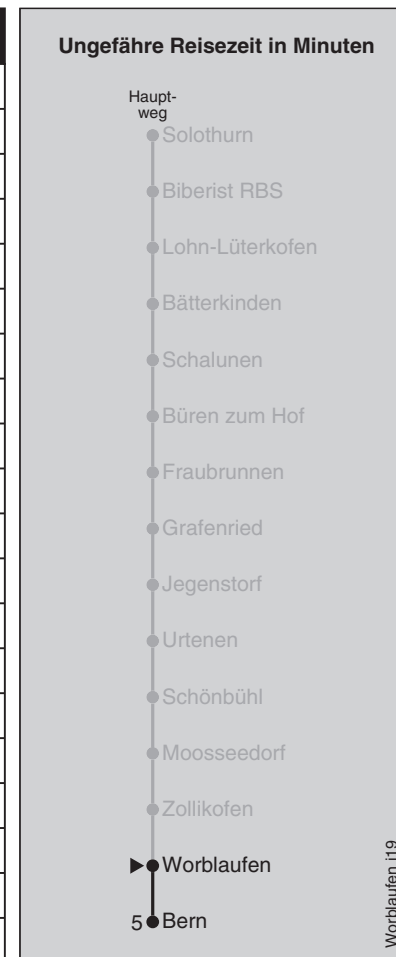

Abfahrten nach Bern

Baustellen-Fahrplan: gültig von Montag, 14. Oktober bis Sonntag, 3. November 2019

Montag - Freitag					Samstag			Sonn- und Feiertag					
5	36	43	51	58	5	36	51	5	51				
6	06	13	21	28	36	43	51	58	6	06	21	36	51
7	06	13	21	28	36	43	51	58	7	06	21	36	51
8	06	13	21	28	36	43	51	58	8	06	21	36	51
9	06	13	21	28	36	43	51	58	9	06	21	36	51
10	06	13	21	28	36	43	51	58	10	06	21	36	51
11	06	13	21	28	36	43	51	58	11	06	21	36	51
12	06	13	21	28	36	43	51	58	12	06	21	36	51
13	06	13	21	28	36	43	51	58	13	06	21	36	51
14	06	13	21	28	36	43	51	58	14	06	21	36	51
15	06	13	21	28	36	43	51	58	15	06	21	36	51
16	06	13	21	28	36	43	51	58	16	06	21	36	51
17	06	13	21	28	36	43	51	58	17	06	21	36	51
18	06	13	21	28	36	43	51	58	18	06	21	36	51
19	06	13	21	28	36	43	51	58	19	06	21	36	51
20	06	13	21	28	36	43	51	58	20	06	21	36	51
21	06	13	21	28	36	43	51	58	21	06	21	36	51
22	06	13	22	52	22	06	22	52	22	06	22	52	
23	22	52	23	22	52	23	22	52	23	22	52		
0	21^{BE}	51®	BE	0	21^{BE}	51^{BE}	0	21^{BE}					

BE=Bahnersatzbus, Abfahrtsorte siehe Moonlinerfahrplan

x =Freitag

BE = Bahnersatzbus: verkehrt ab der Bushaltestelle vor der Helsana (an der Bernstrasse)

Regionalverkehr Bern-Solothurn: 031 925 55 55 - kundenservice@rbs.ch - www.rbs.ch

Fahrplan-Infos
in Echtzeit