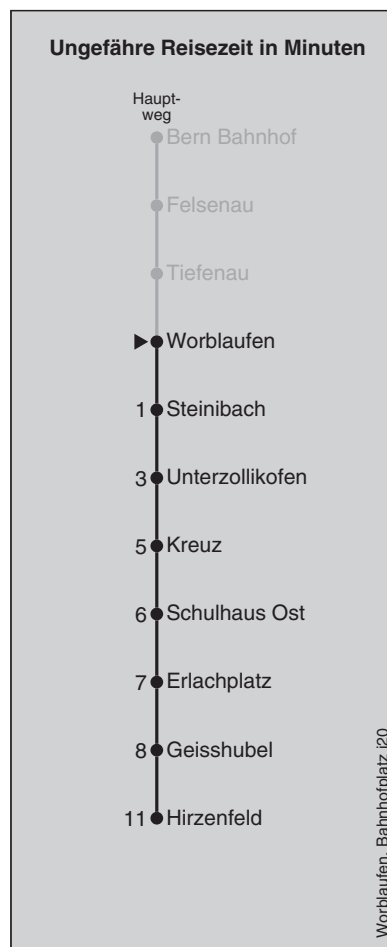

Regionalverkehr Bern-Solothurn: 031 925 55 55 - kundenservice@rbs.ch - www.rbs.ch

Fahrplan-Infos
in Echtzeit

Abfahrten nach Hirzenfeld

Gültig ab 25.03.2020 bis auf Weiteres

Montag - Freitag		Samstag		Sonn- und Feiertag	
5		5		5	
6		6		6	
7		7		7	
8		8		8	
9		9		9	
10		10		10	
11		11		11	
12		12		12	
13		13		13	
14		14		14	
15		15		15	
16		16		16	
17		17		17	
18		18		18	
19		19		19	
20		20		20	
21	11	21	11	21	11
22	11	22	11	22	11
23	11	23	11	23	11
0	11	0	11	0	11