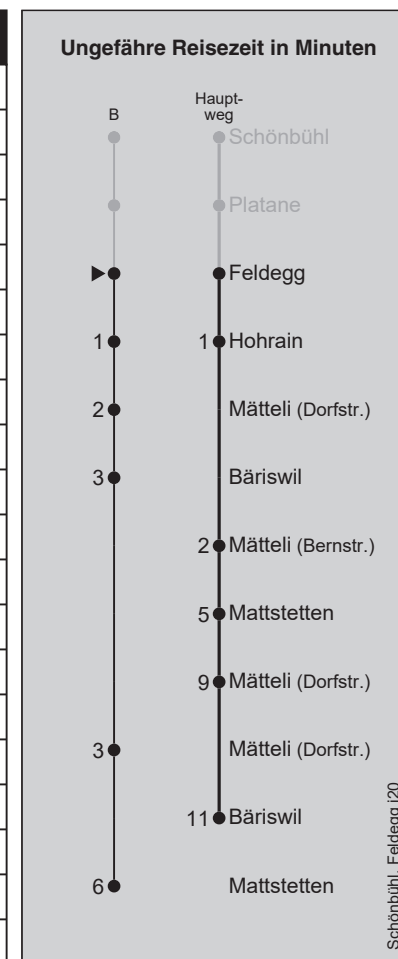

Abfahrten nach Mattstetten / Bärswil

Gültig ab 25.03.2020 bis auf Weiteres!

Montag - Freitag		Samstag		Sonn- und Feiertag	
5		5		5	
6	09 39	6	09 39	6	
7	09 39	7	09 39	7	39
8	09 39	8	09 39	8	09 39
9	09 39	9	09 39	9	09 39
10	09 39	10	09 39	10	09 39
11	09 39	11	09 39	11	09 39
12	09 39	12	09 39	12	09 39
13	24 54	13	24 54	13	24 54
14	24 54	14	24 54	14	24 54
15	24 54	15	24 54	15	24 54
16	24 54	16	24 54	16	24 54
17	24 54	17	24 54	17	24 54
18	24 54	18	24 54	18	24 54
19	24 54	19	24 54	19	24 54
20	24 54	20	24 54	20	24 54
21	24 54	21	24 54	21	24 54
22	24 54	22	24 54	22	24 54
23	28 58	23	28 58	23	28 58^B
0		0		0	

Feiertage: 1. und 2. Januar, Karfreitag, Ostermontag, Auffahrt, Pfingstmontag, 1. August, 25. und 26. Dezember

A =fährt Weg A

■ =fährt bis Mattstetten

B =fährt Weg B

Ⓢ =nur Fr ohne allg. Feiertage

10 =Mo-Do ohne allg. Feiertage

Regionalverkehr Bern-Solothurn: 031 925 55 55 - kundenservice@rbs.ch - www.rbs.ch

Fahrplan-Infos
in Echtzeit