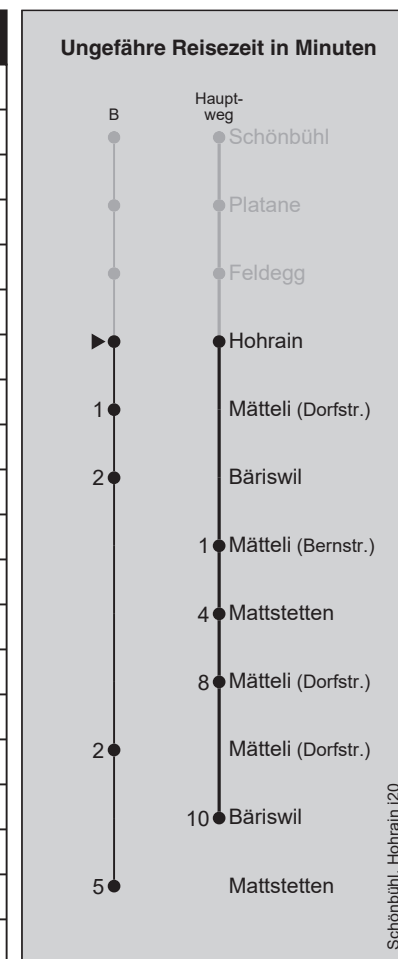

## Abfahrten nach Mattstetten

**Gültig ab 25.03.2020 bis auf Weiteres!**

Montag - Freitag		Samstag		Sonn- und Feiertag	
5		5		5	
6	10 40	6	10 40	6	
7	10 40	7	10 40	7	40
8	10 40	8	10 40	8	10 40
9	10 40	9	10 40	9	10 40
10	10 40	10	10 40	10	10 40
11	10 40	11	10 40	11	10 40
12	10 40	12	10 40	12	10 40
13	25 55	13	25 55	13	25 55
14	25 55	14	25 55	14	25 55
15	25 55	15	25 55	15	25 55
16	25 55	16	25 55	16	25 55
17	25 55	17	25 55	17	25 55
18	25 55	18	25 55	18	25 55
19	25 55	19	25 55	19	25 55
20	25 55	20	25 55	20	25 55
21	25 55	21	25 55	21	25 55
22	25 55	22	25 55	22	25 55
23	29 59	23	29 59	23	29 59 <sup>B</sup>
0		0		0	