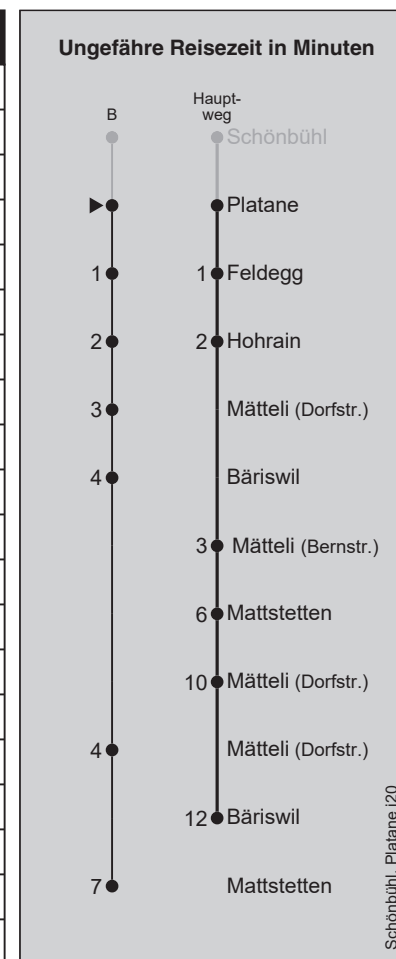

Abfahrten nach Mattstetten / Bärswil

Gültig ab 25.03.2020 bis auf Weiteres!

Montag - Freitag		Samstag		Sonn- und Feiertag	
5		5		5	
6	08 38	6	08 38	6	
7	08 38	7	08 38	7	38
8	08 38	8	08 38	8	08 38
9	08 38	9	08 38	9	08 38
10	08 38	10	08 38	10	08 38
11	08 38	11	08 38	11	08 38
12	08 38	12	08 38	12	08 38
13	23 53	13	23 53	13	23 53
14	23 53	14	23 53	14	23 53
15	23 53	15	23 53	15	23 53
16	23 53	16	23 53	16	23 53
17	23 53	17	23 53	17	23 53
18	23 53	18	23 53	18	23 53
19	23 53	19	23 53	19	23 53
20	23 53	20	23 53	20	23 53
21	23 53	21	23 53	21	23 53
22	23 53	22	23 53	22	23 53
23	27 57	23	27 57	23	27 57^B
0		0		0	

Feiertage: 1. und 2. Januar, Karfreitag, Ostermontag, Auffahrt, Pfingstmontag, 1. August, 25. und 26. Dezember

A =fährt Weg A

■ =fährt bis Mattstetten

B =fährt Weg B

Ⓢ =nur Fr ohne allg. Feiertage

10 =Mo-Do ohne allg. Feiertage

Regionalverkehr Bern-Solothurn: 031 925 55 55 - kundenservice@rbs.ch - www.rbs.ch

Fahrplan-Infos
in Echtzeit