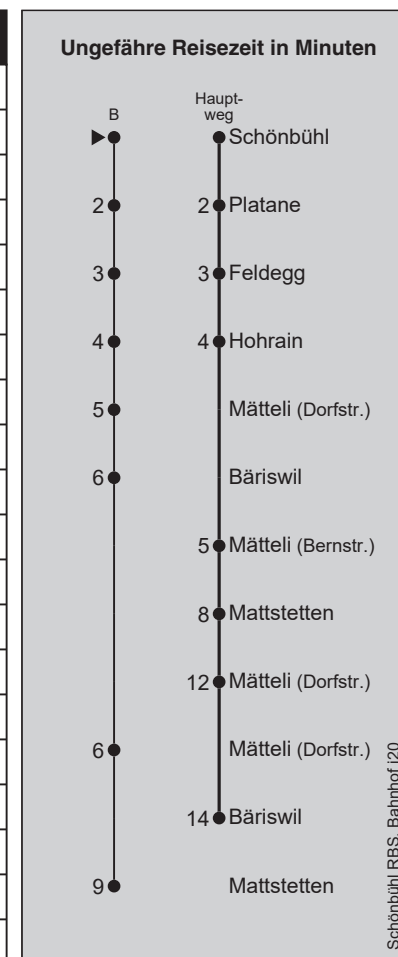

## Abfahrten nach Mattstetten / Bärswil

**Gültig ab 25.03.2020 bis auf Weiteres!**

Montag - Freitag		Samstag		Sonn- und Feiertag	
5		5		5	
6	06 36	6	06 36	6	
7	06 36	7	06 36	7	36
8	06 36	8	06 36	8	06 36
9	06 36	9	06 36	9	06 36
10	06 36	10	06 36	10	06 36
11	06 36	11	06 36	11	06 36
12	06 36	12	06 36	12	06 36
13	21 51	13	21 51	13	21 51
14	21 51	14	21 51	14	21 51
15	21 51	15	21 51	15	21 51
16	21 51	16	21 51	16	21 51
17	21 51	17	21 51	17	21 51
18	21 51	18	21 51	18	21 51
19	21 51	19	21 51	19	21 51
20	21 51	20	21 51	20	21 51
21	21 51	21	21 51	21	21 51
22	21 51	22	21 51	22	21 51
23	25 55 <sup>B</sup>	23	25 55 <sup>B</sup>	23	25 55 <sup>B</sup>
0		0		0	

Feiertage: 1. und 2. Januar, Karfreitag, Ostermontag, Auffahrt, Pfingstmontag, 1. August, 25. und 26. Dezember

A =fährt Weg A

■ =fährt bis Mattstetten

B =fährt Weg B

Ⓢ =nur Fr ohne allg. Feiertage

10 =Mo-Do ohne allg. Feiertage