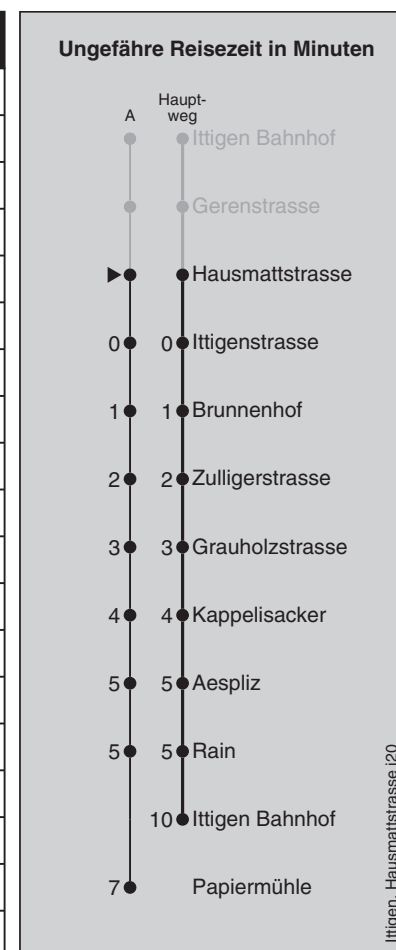

Abfahrten nach Kappelisacker / Ittigen Bahnhof

Gültig ab 25.03.2020 bis auf Weiteres!

Montag - Freitag		Samstag		Sonn- und Feiertag	
5		5		5	
6		6		6	
7	31	7		7	
8	01 31	8		8	
9	01 31	9	01 31	9	
10	01 31	10	01 31	10	
11	01 31	11	01 31	11	
12	01 31	12	01 31	12	
13	01 16 46	13	01 16 46	13	
14	16 46	14	16 46	14	
15	16 46	15	16 46	15	
16	16 46	16	16 46	16	
17	16^A	17	16^A	17	
18		18		18	
19		19		19	
20		20		20	
21		21		21	
22		22		22	
23		23		23	

Feiertage: 1. und 2. Januar, Karfreitag, Ostermontag, Auffahrt, Pfingstmontag, 1. August, 25. und 26. Dezember

A=fährt Weg A

Regionalverkehr Bern-Solothurn: 031 925 55 55 - kundenservice@rbs.ch - www.rbs.ch

Fahrplan-Infos
in Echtzeit