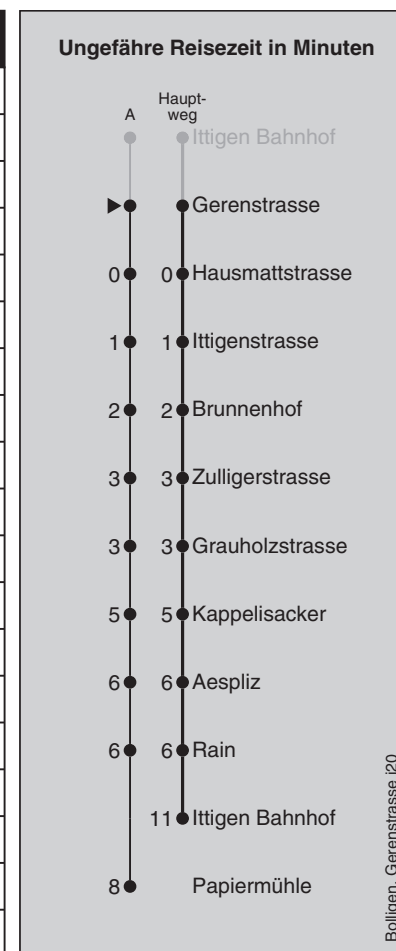

Abfahrten Kappelisacker

Gültig ab 25.03.2020 bis auf Weiteres!

Montag - Freitag		Samstag		Sonn- und Feiertag	
5		5		5	
6		6		6	
7	29 59	7		7	
8	29 59	8	59	8	
9	29 59	9	29 59	9	
10	29 59	10	29 59	10	
11	29 59	11	29 59	11	
12	29 59	12	29 59	12	
13	14 44	13	14 44	13	
14	14 44	14	14 44	14	
15	14 44	15	14 44	15	
16	14 44	16	14 44	16	
17	14 ^A	17	14 ^A	17	
18		18		18	
19		19		19	
20		20		20	
21		21		21	
22		22		22	
23		23		23	

Feiertage: 1. und 2. Januar, Karfreitag, Ostermontag, Auffahrt, Pfingstmontag, 1. August, 25. und 26. Dezember

A=fährt Weg A

Regionalverkehr Bern-Solothurn: 031 925 55 55 - kundenservice@rbs.ch - www.rbs.ch

Fahrplan-Infos
in Echtzeit

Abfahrten nach Kappelisacker / Ittigen Bahnhof

Gültig ab 25.03.2020 bis auf Weiteres!

Montag - Freitag		Samstag		Sonn- und Feiertag	
5		5		5	
6		6		6	
7	31	7		7	
8	01 31	8		8	
9	01 31	9	01 31	9	
10	01 31	10	01 31	10	
11	01 31	11	01 31	11	
12	01 31	12	01 31	12	
13	01 16 46	13	01 16 46	13	
14	16 46	14	16 46	14	
15	16 46	15	16 46	15	
16	16 46	16	16 46	16	
17	16 ^A	17	16 ^A	17	
18		18		18	
19		19		19	
20		20		20	
21		21		21	
22		22		22	
23		23		23	