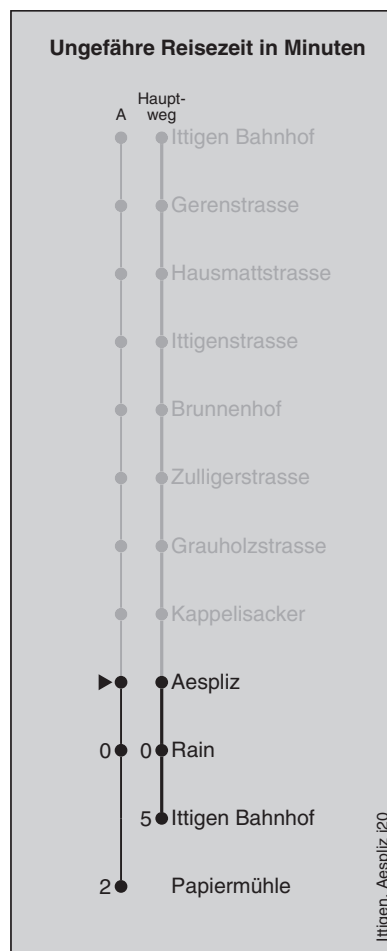

Abfahrten nach Ittigen Bahnhof

Gültig ab 25.03.2020 bis auf Weiteres!

Montag - Freitag		Samstag		Sonn- und Feiertag	
5		5		5	
6		6		6	
7	37	7		7	
8	07 37	8		8	
9	07 37	9	07 37	9	
10	07 37	10	07 37	10	
11	07 37	11	07 37	11	
12	07 37	12	07 37	12	
13	07 22 52	13	07 22 52	13	
14	22 52	14	22 52	14	
15	22 52	15	22 52	15	
16	22 52	16	22 52	16	
17	22^A	17	22^A	17	
18		18		18	
19		19		19	
20		20		20	
21		21		21	
22		22		22	
23		23		23	

Feiertage: 1. und 2. Januar, Karfreitag, Ostermontag, Auffahrt, Pfingstmontag, 1. August, 25. und 26. Dezember

A=fährt Weg A

Regionalverkehr Bern-Solothurn: 031 925 55 55 - kundenservice@rbs.ch - www.rbs.ch

Fahrplan-Infos
in Echtzeit