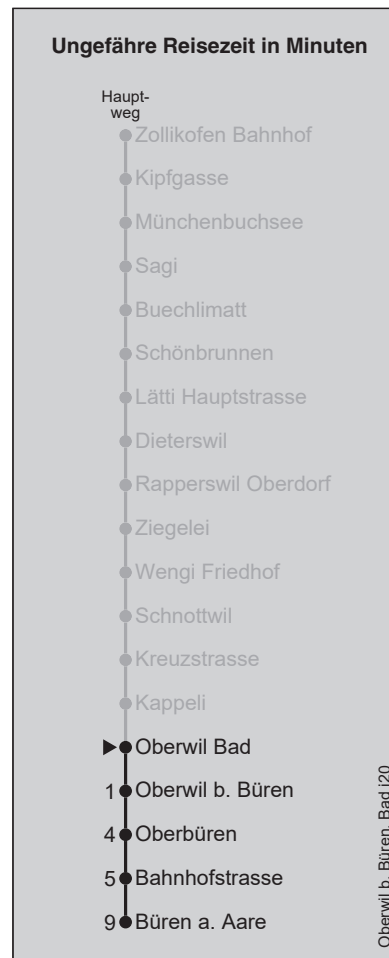

Fahrplan-Infos
in Echtzeit

898

Oberwil Bad

Abfahrten nach Büren a. Aare

Gültig ab 25.03.2020 bis auf Weiters!

Montag - Freitag		Samstag		Sonn- und Feiertag	
5	33	5	33	5	33
6	33	6	33	6	33
7	33	7	33	7	33
8	33	8	33	8	33
9	33	9	33	9	33
10	33	10	33	10	33
11	33	11	33	11	33
12	33	12	33	12	33
13	33	13	33	13	33
14	33	14	33	14	33
15	33	15	33	15	33
16	33	16	33	16	33
17	33	17	33	17	33
18	33	18	33	18	33
19	33	19	33	19	33
20	33	20	33	20	33
21	33	21	33	21	33
22	33	22	33	22	33
23	33	23	33	23	33
0		0		0	