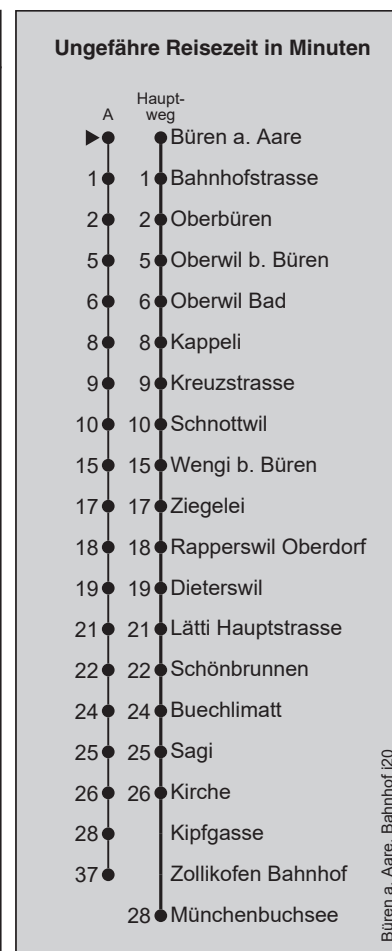

Fahrplan-Infos
in Echtzeit

898

Büren a. Aare

Abfahrten nach Münchenbuchsee / (-Zollikofen Bahnhof)

Gültig ab 25.03.2020 bis auf Weiters!

Montag - Freitag		Samstag		Sonn- und Feiertag	
5	45	5	45	5	45
6	45	6	45	6	45
7	45	7	45	7	45
8	45	8	45	8	45
9	45	9	45	9	45
10	45	10	45	10	45
11	45	11	45	11	45
12	45	12	45	12	45
13	45	13	45	13	45
14	45	14	45	14	45
15	45	15	45	15	45
16	45	16	45	16	45
17	45	17	45	17	45
18	45	18	45	18	45
19	45	19	45	19	45
20	45	20	45	20	45
21	45	21	45	21	45
22	45	22	45	22	45
23		23		23	