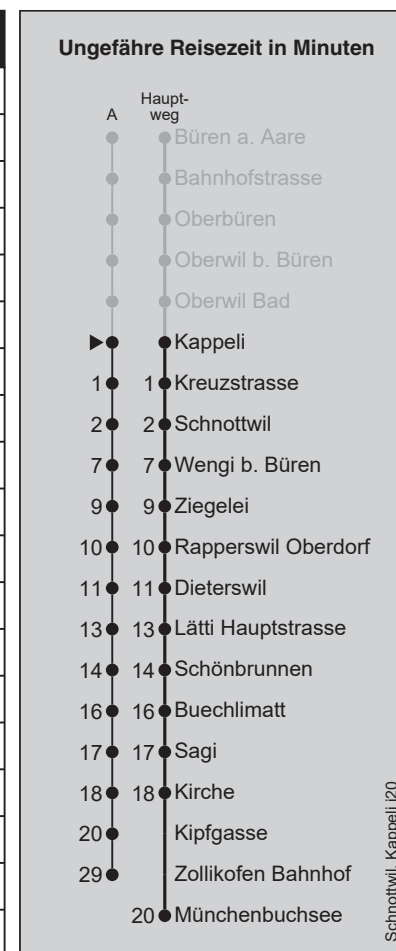

Fahrplan-Infos
in Echtzeit

898

Kappeli

Abfahrten nach Münchenbuchsee / (-Zollikofen Bahnhof)

Gültig ab 25.03.2020 bis auf Weiteres!

Montag - Freitag		Samstag		Sonn- und Feiertag	
5	53	5	53	5	53
6	53	6	53	6	53
7	53	7	53	7	53
8	53	8	53	8	53
9	53	9	53	9	53
10	53	10	53	10	53
11	53	11	53	11	53
12	53	12	53	12	53
13	53	13	53	13	53
14	53	14	53	14	53
15	53	15	53	15	53
16	53	16	53	16	53
17	53	17	53	17	53
18	53	18	53	18	53
19	53	19	53	19	53
20	53	20	53	20	53
21	53	21	53	21	53
22	53	22	53	22	53
23		23		23	