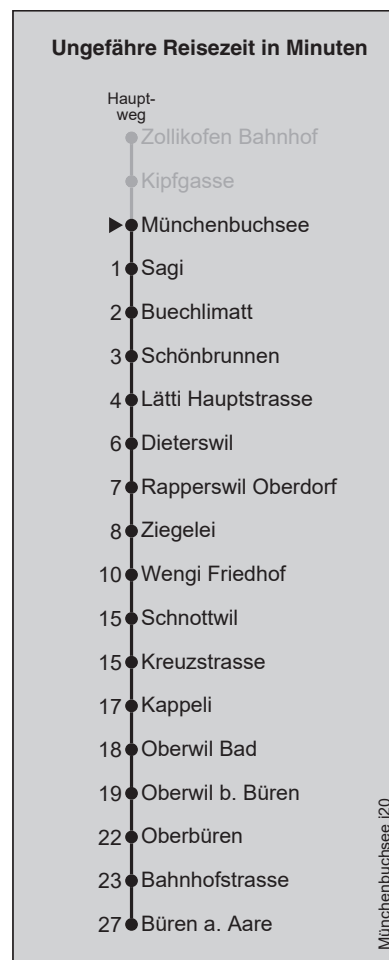

898

Münchenbuchsee

Abfahrten nach Büren a. Aare

Gültig ab 25.03.2020 bis auf Weiters!

Montag - Freitag		Samstag		Sonn- und Feiertag	
5		5		5	
6	15	6	15	6	15
7	15	7	15	7	15
8	15	8	15	8	15
9	15	9	15	9	15
10	15	10	15	10	15
11	15	11	15	11	15
12	15	12	15	12	15
13	15	13	15	13	15
14	15	14	15	14	15
15	15	15	15	15	15
16	15	16	15	16	15
17	15	17	15	17	15
18	15	18	15	18	15
19	15	19	15	19	15
20	15	20	15	20	15
21	15	21	15	21	15
22	15	22	15	22	15
23	15	23	15	23	15
0		0		0	