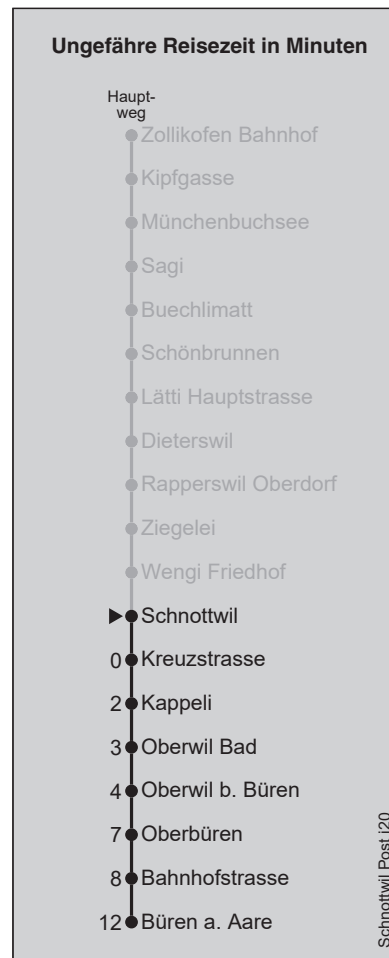

Fahrplan-Infos
in Echtzeit

898

Schnottwil

Abfahrten nach Büren a. Aare

Gültig ab 25.03.2020 bis auf Weiters!

Montag - Freitag		Samstag		Sonn- und Feiertag	
5	30	5	30	5	30
6	30	6	30	6	30
7	30	7	30	7	30
8	30	8	30	8	30
9	30	9	30	9	30
10	30	10	30	10	30
11	30	11	30	11	30
12	30	12	30	12	30
13	30	13	30	13	30
14	30	14	30	14	30
15	30	15	30	15	30
16	30	16	30	16	30
17	30	17	30	17	30
18	30	18	30	18	30
19	30	19	30	19	30
20	30	20	30	20	30
21	30	21	30	21	30
22	30	22	30	22	30
23	30	23	30	23	30
0		0		0	