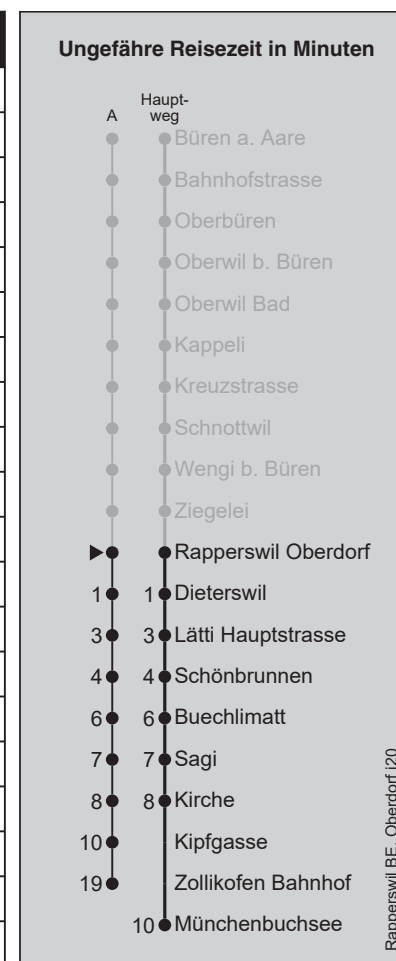

Fahrplan-Infos
in Echtzeit

898

Rapperswil Oberdorf

Abfahrten nach Münchenbuchsee / (-Zollikofen Bahnhof)

Gültig ab 25.03.2020 bis auf Weiters!

Montag - Freitag		Samstag		Sonn- und Feiertag	
5		5		5	
6	03	6	03	6	03
7	03	7	03	7	03
8	03	8	03	8	03
9	03	9	03	9	03
10	03	10	03	10	03
11	03	11	03	11	03
12	03	12	03	12	03
13	03	13	03	13	03
14	03	14	03	14	03
15	03	15	03	15	03
16	03	16	03	16	03
17	03	17	03	17	03
18	03	18	03	18	03
19	03	19	03	19	03
20	03	20	03	20	03
21	03	21	03	21	03
22	03	22	03	22	03
23	03	23	03	23	03
0		0		0	