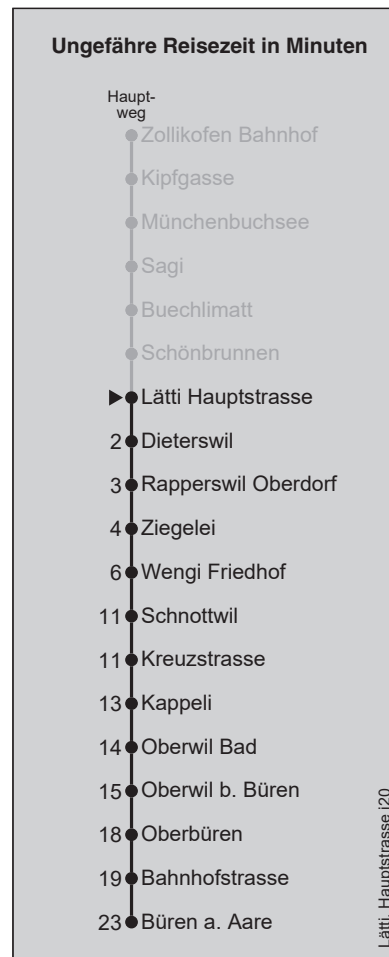

898

Lätti Hauptstrasse

Abfahrten nach Büren a. Aare

Gültig ab 25.03.2020 bis auf Weiters!

Montag - Freitag		Samstag		Sonn- und Feiertag	
5		5		5	
6	19	6	19	6	19
7	19	7	19	7	19
8	19	8	19	8	19
9	19	9	19	9	19
10	19	10	19	10	19
11	19	11	19	11	19
12	19	12	19	12	19
13	19	13	19	13	19
14	19	14	19	14	19
15	19	15	19	15	19
16	19	16	19	16	19
17	19	17	19	17	19
18	19	18	19	18	19
19	19	19	19	19	19
20	19	20	19	20	19
21	19	21	19	21	19
22	19	22	19	22	19
23	19	23	19	23	19
0		0		0	

Feiertage: 1. und 2. Januar, Karfreitag, Ostermontag, Auffahrt, Pfingstmontag, 1. August, 25. und 26. Dezember

Ⓢ=nur Fr ohne allg. Feiertage

Regionalverkehr Bern-Solothurn: 031 925 55 55 - kundenservice@rbs.ch - www.rbs.ch

Fahrplan-Infos
in Echtzeit