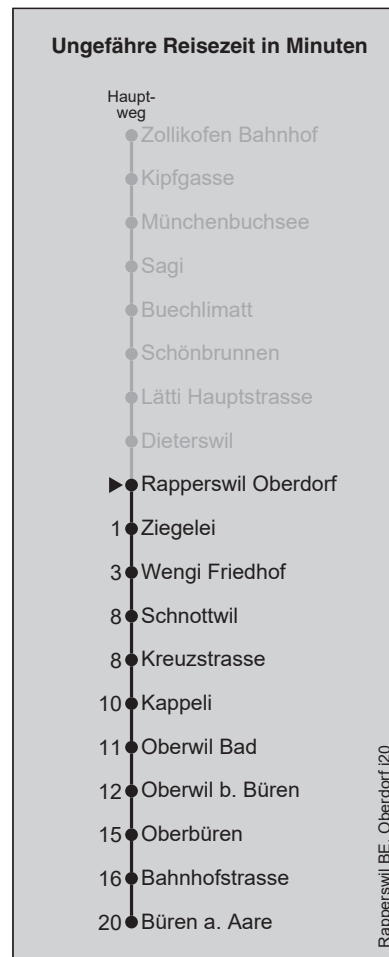

Fahrplan-Infos
in Echtzeit

898

Rapperswil Oberdorf

Abfahrten nach Büren a. Aare

Gültig ab 25.03.2020 bis auf Weiters!

Montag - Freitag		Samstag		Sonn- und Feiertag	
5		5		5	
6	22	6	22	6	22
7	22	7	22	7	22
8	22	8	22	8	22
9	22	9	22	9	22
10	22	10	22	10	22
11	22	11	22	11	22
12	22	12	22	12	22
13	22	13	22	13	22
14	22	14	22	14	22
15	22	15	22	15	22
16	22	16	22	16	22
17	22	17	22	17	22
18	22	18	22	18	22
19	22	19	22	19	22
20	22	20	22	20	22
21	22	21	22	21	22
22	22	22	22	22	22
23	22	23	22	23	22
0		0		0	