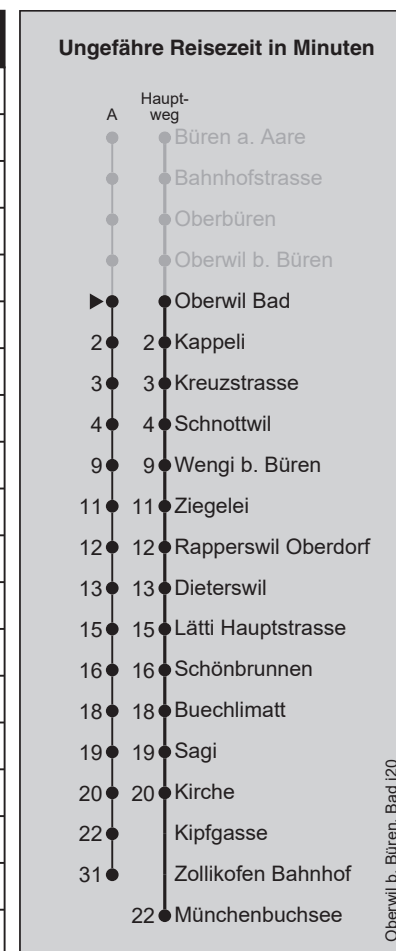

Fahrplan-Infos
in Echtzeit

898

Oberwil Bad

Abfahrten nach Münchenbuchsee / (-Zollikofen Bahnhof)

Gültig ab 25.03.2020 bis auf Weiteres!

Montag - Freitag		Samstag		Sonn- und Feiertag	
5	51	5	51	5	51
6	51	6	51	6	51
7	51	7	51	7	51
8	51	8	51	8	51
9	51	9	51	9	51
10	51	10	51	10	51
11	51	11	51	11	51
12	51	12	51	12	51
13	51	13	51	13	51
14	51	14	51	14	51
15	51	15	51	15	51
16	51	16	51	16	51
17	51	17	51	17	51
18	51	18	51	18	51
19	51	19	51	19	51
20	51	20	51	20	51
21	51	21	51	21	51
22	51	22	51	22	51
23		23		23	