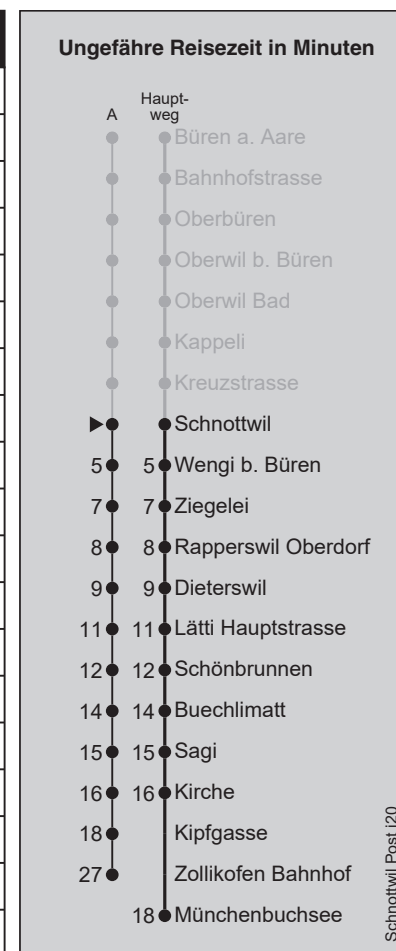

Fahrplan-Infos
in Echtzeit

898

Schnottwil

Abfahrten nach Münchenbuchsee / (-Zollikofen Bahnhof)

Gültig ab 25.03.2020 bis auf Weiteres!

Montag - Freitag		Samstag		Sonn- und Feiertag	
5	55	5	55	5	55
6	55	6	55	6	55
7	55	7	55	7	55
8	55	8	55	8	55
9	55	9	55	9	55
10	55	10	55	10	55
11	55	11	55	11	55
12	55	12	55	12	55
13	55	13	55	13	55
14	55	14	55	14	55
15	55	15	55	15	55
16	55	16	55	16	55
17	55	17	55	17	55
18	55	18	55	18	55
19	55	19	55	19	55
20	55	20	55	20	55
21	55	21	55	21	55
22	55	22	55	22	55
23		23		23	