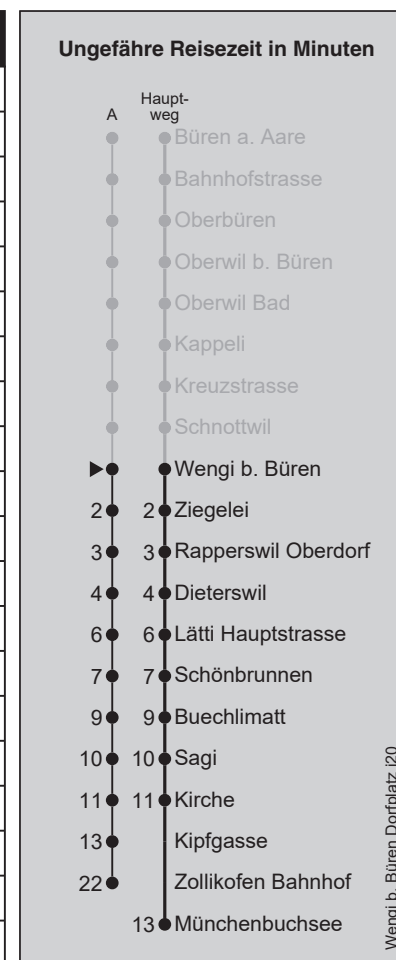

Fahrplan-Infos
in Echtzeit

898

Wengi b. Büren

Abfahrten nach Münchenbuchsee / (-Zollikofen Bahnhof)

Gültig ab 25.03.2020 bis auf Weiters!

Montag - Freitag		Samstag		Sonn- und Feiertag	
5		5		5	
6	00	6	00	6	00
7	00	7	00	7	00
8	00	8	00	8	00
9	00	9	00	9	00
10	00	10	00	10	00
11	00	11	00	11	00
12	00	12	00	12	00
13	00	13	00	13	00
14	00	14	00	14	00
15	00	15	00	15	00
16	00	16	00	16	00
17	00	17	00	17	00
18	00	18	00	18	00
19	00	19	00	19	00
20	00	20	00	20	00
21	00	21	00	21	00
22	00	22	00	22	00
23	00	23	00	23	00
0		0		0	