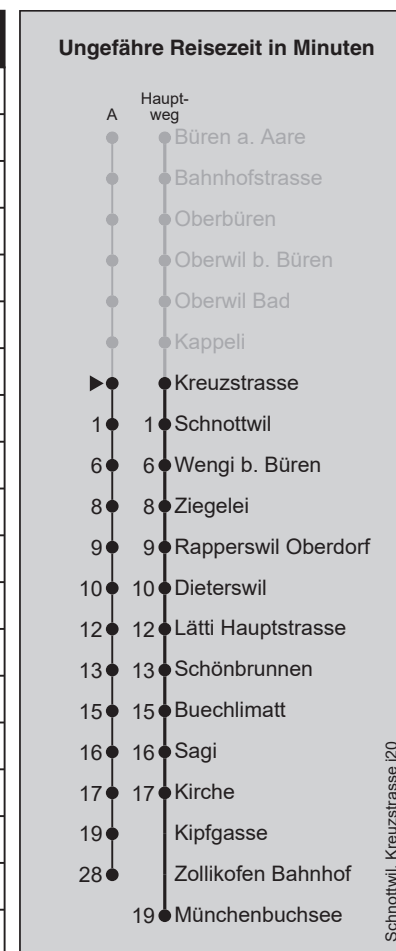

Fahrplan-Infos
in Echtzeit

898

Kreuzstrasse

Abfahrten nach Münchenbuchsee / (-Zollikofen Bahnhof)

Gültig ab 25.03.2020 bis auf Weiteres!

Montag - Freitag		Samstag		Sonn- und Feiertag	
5	54	5	54	5	54
6	54	6	54	6	54
7	54	7	54	7	54
8	54	8	54	8	54
9	54	9	54	9	54
10	54	10	54	10	54
11	54	11	54	11	54
12	54	12	54	12	54
13	54	13	54	13	54
14	54	14	54	14	54
15	54	15	54	15	54
16	54	16	54	16	54
17	54	17	54	17	54
18	54	18	54	18	54
19	54	19	54	19	54
20	54	20	54	20	54
21	54	21	54	21	54
22	54	22	54	22	54
23		23		23	