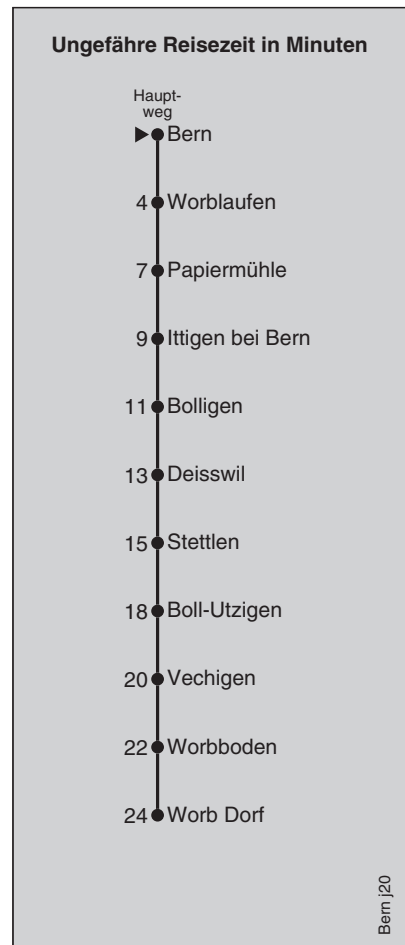

Bern

Abfahrten nach Worb Dorf

Gültig ab 25.03.2020 bis auf Weiteres

Montag - Freitag		Samstag		Sonn- und Feiertag	
5		5		5	
6	00 30	6	00 30	6	00 30
7	00 30	7	00 30	7	00 30
8	00 30	8	00 30	8	00 30
9	00 30	9	00 30	9	00 30
10	00 30	10	00 30	10	00 30
11	00 30	11	00 30	11	00 30
12	00 30	12	00 30	12	00 30
13	00 30	13	00 30	13	00 30
14	00 30	14	00 30	14	00 30
15	00 30	15	00 30	15	00 30
16	00 30	16	00 30	16	00 30
17	00 30	17	00 30	17	00 30
18	00 30	18	00 30	18	00 30
19	00 30	19	00 30	19	00 30
20	00 30	20	00 30	20	00 30
21	00 30	21	00 30	21	00 30
22	00 30	22	00 30	22	00 30
23	00 30	23	00 30	23	00 30
0	00 30	0	00 30	0	00 30

Worblaufen

Abfahrten nach Worb Dorf

Gültig ab 25.03.2020 bis auf Weiteres

Montag - Freitag		Samstag		Sonn- und Feiertag	
5		5		5	
6	04 34	6	04 34	6	04 34
7	04 34	7	04 34	7	04 34
8	04 34	8	04 34	8	04 34
9	04 34	9	04 34	9	04 34
10	04 34	10	04 34	10	04 34
11	04 34	11	04 34	11	04 34
12	04 34	12	04 34	12	04 34
13	04 34	13	04 34	13	04 34
14	04 34	14	04 34	14	04 34
15	04 34	15	04 34	15	04 34
16	04 34	16	04 34	16	04 34
17	04 34	17	04 34	17	04 34
18	04 34	18	04 34	18	04 34
19	04 34	19	04 34	19	04 34
20	04 34	20	04 34	20	04 34
21	04 34	21	04 34	21	04 34
22	04 34	22	04 34	22	04 34
23	04 34	23	04 34	23	04 34
0	04 34	0	04 34	0	04 34

Papiermühle

Abfahrten nach Worb Dorf

Gültig ab 25.03.2020 bis auf Weiteres

Montag - Freitag		Samstag		Sonn- und Feiertag	
5		5		5	
6	07 37	6	07 37	6	07 37
7	07 37	7	07 37	7	07 37
8	07 37	8	07 37	8	07 37
9	07 37	9	07 37	9	07 37
10	07 37	10	07 37	10	07 37
11	07 37	11	07 37	11	07 37
12	07 37	12	07 37	12	07 37
13	07 37	13	07 37	13	07 37
14	07 37	14	07 37	14	07 37
15	07 37	15	07 37	15	07 37
16	07 37	16	07 37	16	07 37
17	07 37	17	07 37	17	07 37
18	07 37	18	07 37	18	07 37
19	07 37	19	07 37	19	07 37
20	07 37	20	07 37	20	07 37
21	07 37	21	07 37	21	07 37
22	07 37	22	07 37	22	07 37
23	07 37	23	07 37	23	07 37
0	07 37	0	07 37	0	07 37