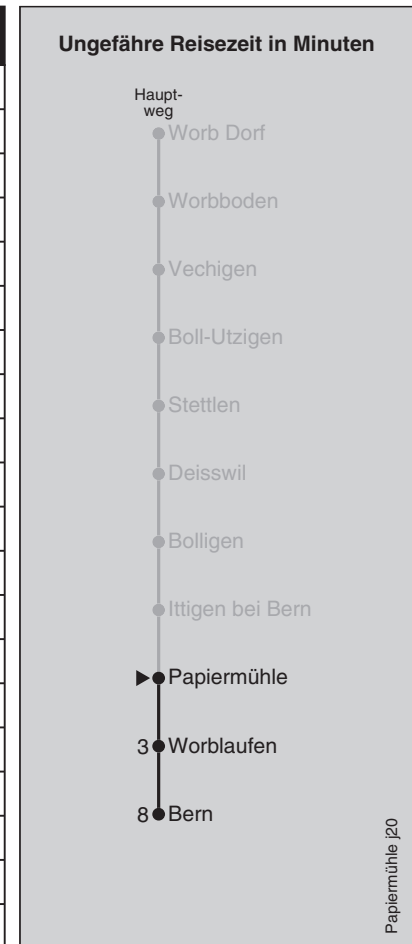

Papiermühle

Abfahrten nach Bern

Gültig ab 25.03.2020 bis auf Weiteres

Montag - Freitag		Samstag		Sonn- und Feiertag	
5	46	5	46	5	46
6	16 46	6	16 46	6	16 46
7	16 46	7	16 46	7	16 46
8	16 46	8	16 46	8	16 46
9	16 46	9	16 46	9	16 46
10	16 46	10	16 46	10	16 46
11	16 46	11	16 46	11	16 46
12	16 46	12	16 46	12	16 46
13	16 46	13	16 46	13	16 46
14	16 46	14	16 46	14	16 46
15	16 46	15	16 46	15	16 46
16	16 46	16	16 46	16	16 46
17	16 46	17	16 46	17	16 46
18	16 46	18	16 46	18	16 46
19	16 46	19	16 46	19	16 46
20	16 46	20	16 46	20	16 46
21	16 46	21	16 46	21	16 46
22	16 46	22	16 46	22	16 46
23	16 46	23	16 46	23	16 46
0	16	0	16	0	16