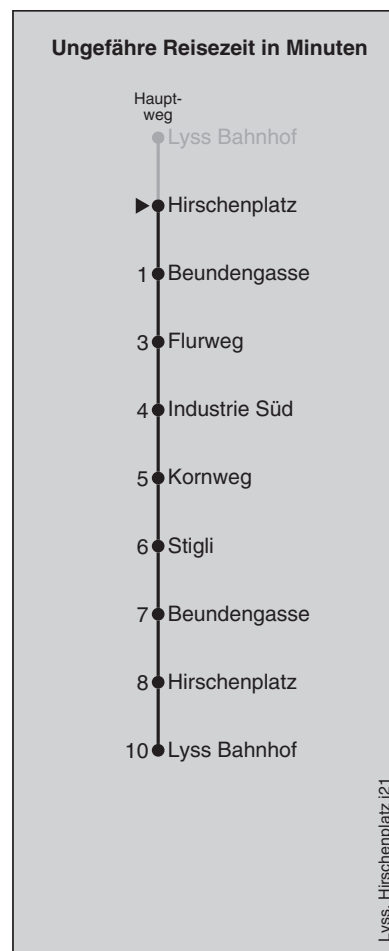

Fahrplan-Infos
in Echtzeit

368

Hirschenplatz

Abfahrten nach Kornweg

Montag - Freitag		Samstag		Sonn- und Feiertag	
5		5		5	
6	04 34	6	34	6	
7	04 34	7	04 34	7	
8	04 34	8	04 34	8	
9	04 34	9	04 34	9	
10	17 47	10	17 47	10	
11	17 47	11	17 47	11	
12	17 47	12	17 47	12	
13	17 47	13	17 47	13	
14	17 47	14	17 47	14	
15	17 47	15	17 47	15	
16	17 47	16	17 47	16	
17	17 47	17	17 47	17	
18	17 47	18		18	
19	17 47	19		19	
20	17 [Ⓢ] 47 [Ⓢ]	20		20	
21	17 [Ⓢ]	21		21	
22		22		22	
23		23		23	

Fahrplan-Infos
in Echtzeit

368

Beundengasse

Abfahrten nach Kornweg

Montag - Freitag		Samstag		Sonn- und Feiertag	
5		5		5	
6	05 35	6	35	6	
7	05 35	7	05 35	7	
8	05 35	8	05 35	8	
9	05 35	9	05 35	9	
10	18 48	10	18 48	10	
11	18 48	11	18 48	11	
12	18 48	12	18 48	12	
13	18 48	13	18 48	13	
14	18 48	14	18 48	14	
15	18 48	15	18 48	15	
16	18 48	16	18 48	16	
17	18 48	17	18 48	17	
18	18 48	18		18	
19	18 48	19		19	
20	18 [Ⓢ] 48 [Ⓢ]	20		20	
21	18 [Ⓢ]	21		21	
22		22		22	
23		23		23	