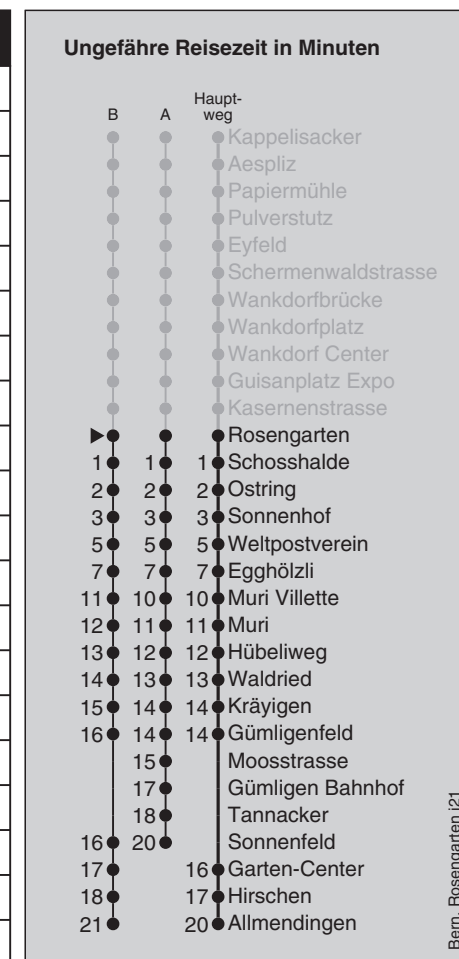

Abfahrten nach Allmendingen / Sonnenfeld

Montag - Freitag		Samstag		Sonn- und Feiertag	
5	55	5	55	5	
6	10^A 25 40^A 55	6	10^A 25 40^A 55	6	55^B
7	10^A 25 40^A 55	7	10^A 25 40^A 55	7	25^B 55^B
8	10^A 25 40^A 55	8	10^A 25 40^A 55	8	25^B 55^B
9	10^A 25 40^A 55	9	10^A 25 40^A 55	9	25^B 55^B
10	10^A 25 40^A 55	10	10^A 25 40^A 55	10	25^B 55^B
11	10^A 25 40^A 55	11	10^A 25 40^A 55	11	25^B 55^B
12	10^A 25 40^A 55	12	10^A 25 40^A 55	12	25^B 55^B
13	10^A 25 40^A 55	13	10^A 25 40^A 55	13	25^B 55^B
14	10^A 25 40^A 55	14	10^A 25 40^A 55	14	25^B 55^B
15	10^A 25 42 57^A	15	10^A 25 40^A 55	15	25^B 55^B
16	12 27^A 42 57^A	16	10^A 25 40^A 55	16	25^B 55^B
17	12 27^A 42 57^A	17	10^A 25 40^A 55	17	25^B 55^B
18	10^A 25 40^A 55	18	10^A 25 40^A 55	18	25^B 55^B
19	10^A 25 40^A 55^B	19	10^A 25 40^A 55^B	19	25^B 55^B
20	31^B	20	31^B	20	31^B
21	01^B 31^B	21	01^B 31^B	21	01^B 31^B
22	01^B 31^B	22	01^B 31^B	22	01^B 31^B
23	01^B 31^B	23	01^B 31^B	23	01^B 31^B
0	01^B	0	01^B	0	01^B

Feiertage: 1. und 2. Januar, Karfreitag, Ostermontag, Auffahrt, Pfingstmontag, 1. August, 25. und 26. Dezember

A=fährt Weg A

B=fährt Weg B; Halt Sonnenfeld bei Chauffeur verlangen

Regionalverkehr Bern-Solothurn: 031 925 55 55 - kundenservice@rbs.ch - www.rbs.ch

Fahrplan-Infos
in Echtzeit