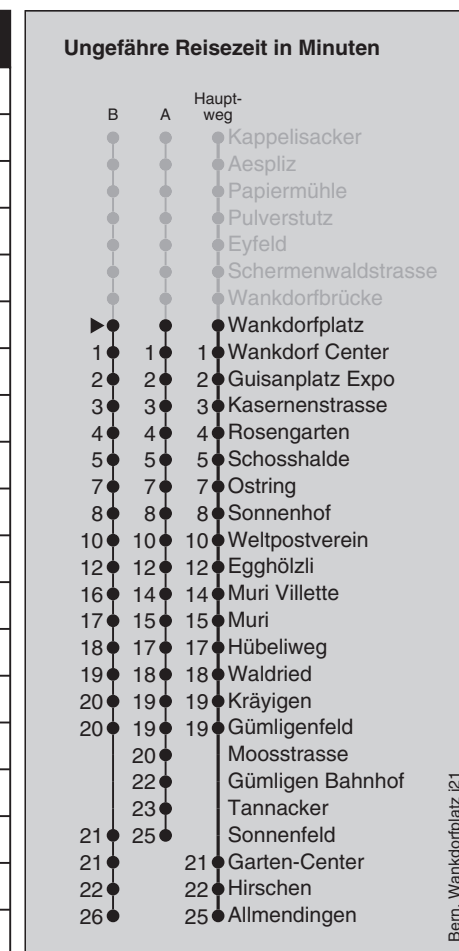

Abfahrten nach Allmendingen / Sonnenfeld

Montag - Freitag		Samstag		Sonn- und Feiertag	
5	50	5	50	5	
6	05^A 20 35^A 50	6	05^A 20 35^A 50	6	50^B
7	05^A 20 35^A 50	7	05^A 20 35^A 50	7	20^B 50^B
8	05^A 20 35^A 50	8	05^A 20 35^A 50	8	20^B 50^B
9	05^A 20 35^A 50	9	05^A 20 35^A 50	9	20^B 50^B
10	05^A 20 35^A 50	10	05^A 20 35^A 50	10	20^B 50^B
11	05^A 20 35^A 50	11	05^A 20 35^A 50	11	20^B 50^B
12	05^A 20 35^A 50	12	05^A 20 35^A 50	12	20^B 50^B
13	05^A 20 35^A 50	13	05^A 20 35^A 50	13	20^B 50^B
14	05^A 20 35^A 50	14	05^A 20 35^A 50	14	20^B 50^B
15	05^A 20 36 51^A	15	05^A 20 35^A 50	15	20^B 50^B
16	06 21^A 36 51^A	16	05^A 20 35^A 50	16	20^B 50^B
17	06 21^A 36 51^A	17	05^A 20 35^A 50	17	20^B 50^B
18	05^A 20 35^A 50	18	05^A 20 35^A 50	18	20^B 50^B
19	05^A 20 35^A 50^B	19	05^A 20 35^A 50^B	19	20^B 50^B
20	26^B 56^B	20	26^B 56^B	20	26^B 56^B
21	26^B 56^B	21	26^B 56^B	21	26^B 56^B
22	26^B 56^B	22	26^B 56^B	22	26^B 56^B
23	26^B 56^B	23	26^B 56^B	23	26^B 56^B

Feiertage: 1. und 2. Januar, Karfreitag, Ostermontag, Auffahrt, Pfingstmontag, 1. August, 25. und 26. Dezember

A=fährt Weg A

B=fährt Weg B; Halt Sonnenfeld bei Chauffeur verlangen

Regionalverkehr Bern-Solothurn: 031 925 55 55 - kundenservice@rbs.ch - www.rbs.ch

Fahrplan-Infos
in Echtzeit