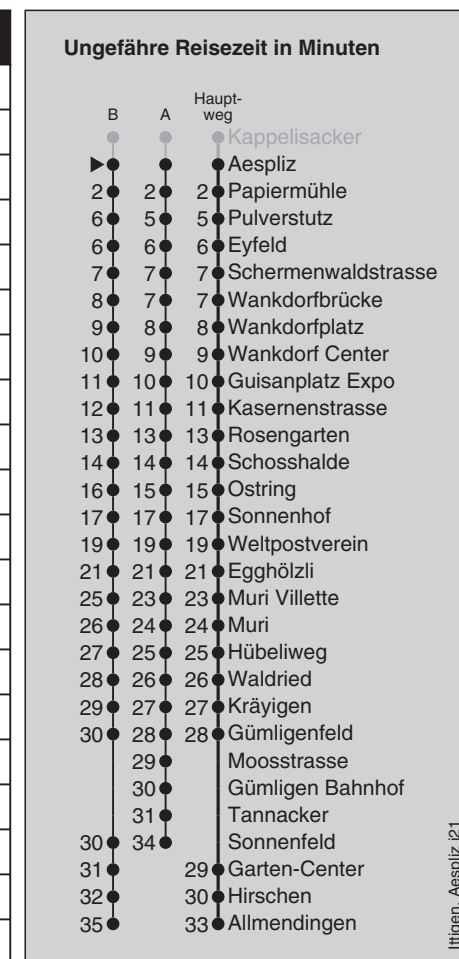

Abfahrten nach Allmendingen / Sonnenfeld

Montag - Freitag			Samstag			Sonn- und Feiertag		
5	42	57^A	5	42	57^A	5		
6	12	27^A 42 57^A	6	12	27^A 42 57^A	6	42^B	
7	12	27^A 42 57^A	7	12	27^A 42 57^A	7	12^B 42^B	
8	12	27^A 42 57^A	8	12	27^A 42 57^A	8	12^B 42^B	
9	12	27^A 42 57^A	9	12	27^A 42 57^A	9	12^B 42^B	
10	12	27^A 42 57^A	10	12	27^A 42 57^A	10	12^B 42^B	
11	12	27^A 42 57^A	11	12	27^A 42 57^A	11	12^B 42^B	
12	12	27^A 42 57^A	12	12	27^A 42 57^A	12	12^B 42^B	
13	12	27^A 42 57^A	13	12	27^A 42 57^A	13	12^B 42^B	
14	12	27^A 42 57^A	14	12	27^A 42 57^A	14	12^B 42^B	
15	12	27 42^A 57	15	12	27^A 42 57^A	15	12^B 42^B	
16	12^A 27 42^A 57		16	12	27^A 42 57^A	16	12^B 42^B	
17	12^A 27 42^A 57^A		17	12	27^A 42 57^A	17	12^B 42^B	
18	12	27^A 42 57^A	18	12	27^A 42 57^A	18	12^B 42^B	
19	12	27^A 42^B 57[■]	19	12	27^A 42^B 57[■]	19	12^B 42^B	
20	12^B 42[■]		20	12[■] 42[■]		20	12[■] 42[■]	
21	12[■] 42[■]		21	12[■] 42[■]		21	12[■] 42[■]	
22	12[■] 42[■]		22	12[■] 42^B		22	12[■] 42[■]	
23	12[■] 42[■]		23	12[■] 42^B		23	12[■] 42[■]	
0	12[■]		0	12[■]		0	12[■]	

Feiertage: 1. und 2. Januar, Karfreitag, Ostermontag, Auffahrt, Pfingstmontag, 1. August, 25. und 26. Dezember

A=fährt Weg A

B=fährt Weg B; Halt Sonnenfeld bei Chauffeur verlangen

■=fährt bis Papiermühle

Regionalverkehr Bern-Solothurn: 031 925 55 55 - kundenservice@rbs.ch - www.rbs.ch

Fahrplan-Infos
in Echtzeit