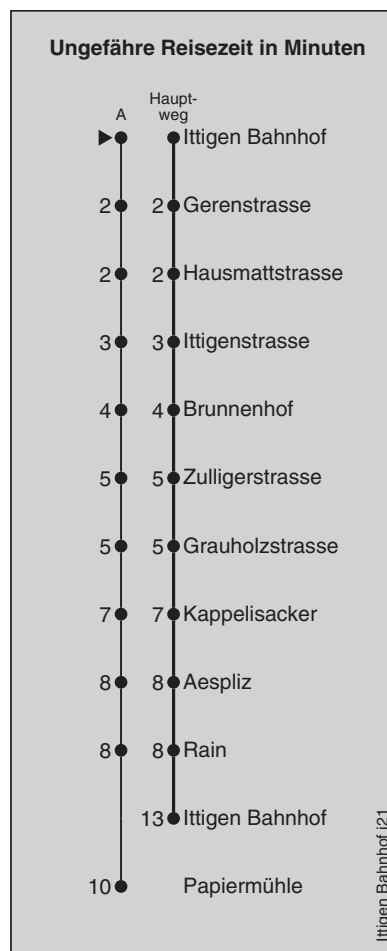

## Abfahrten nach Kappelisacker

Montag - Freitag		Samstag		Sonn- und Feiertag	
5		5		5	
6		6		6	
7	29 44 59	7		7	
8	14 29 44 59	8	59	8	
9	14 29 44 59	9	14 29 44 59	9	
10	14 29 44 59	10	14 29 44 59	10	
11	14 29 44 59	11	14 29 44 59	11	
12	14 29 44 59	12	14 29 44 59	12	
13	14 29 44 59	13	14 29 44 59	13	
14	14 29 44 59	14	14 29 44 59	14	
15	14 29 44 59	15	14 29 44 59	15	
16	14 29 44 59	16	14 29 44 59	16	
17	14 29 44 59	17	14 <sup>A</sup>	17	
18	14 29 44 59 <sup>A</sup>	18		18	
19		19		19	
20		20		20	
21		21		21	
22		22		22	
23		23		23	