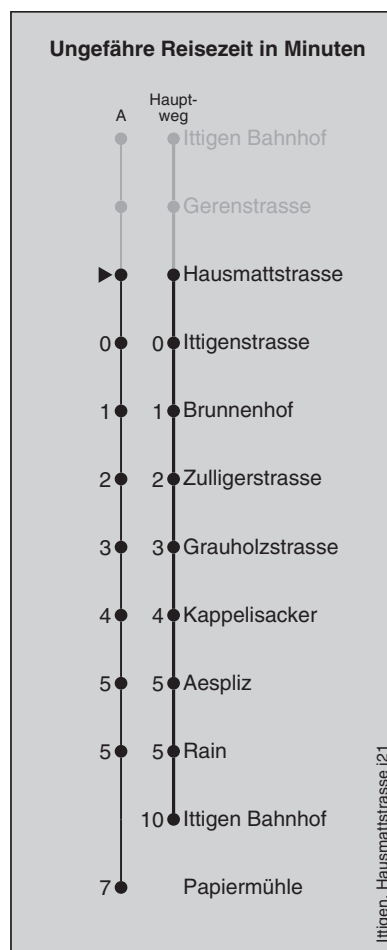

Abfahrten nach Kappelisacker / Ittigen Bahnhof

Montag - Freitag		Samstag		Sonn- und Feiertag	
5		5		5	
6		6		6	
7	31 46	7		7	
8	01 16 31 46	8		8	
9	01 16 31 46	9	01 16 31 46	9	
10	01 16 31 46	10	01 16 31 46	10	
11	01 16 31 46	11	01 16 31 46	11	
12	01 16 31 46	12	01 16 31 46	12	
13	01 16 31 46	13	01 16 31 46	13	
14	01 16 31 46	14	01 16 31 46	14	
15	01 16 31 46	15	01 16 31 46	15	
16	01 16 31 46	16	01 16 31 46	16	
17	01 16 31 46	17	01 16^A	17	
18	01 16 31 46	18		18	
19	01^A	19		19	
20		20		20	
21		21		21	
22		22		22	
23		23		23	

Feiertage: 1. und 2. Januar, Karfreitag, Ostermontag, Auffahrt, Pfingstmontag, 1. August, 25. und 26. Dezember

A=fährt Weg A

Regionalverkehr Bern-Solothurn: 031 925 55 55 - kundenservice@rbs.ch - www.rbs.ch

Fahrplan-Infos
in Echtzeit