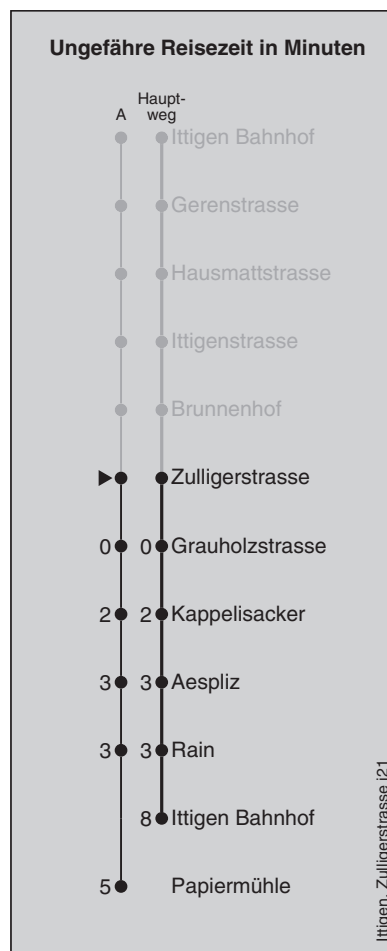

Abfahrten nach Kappelisacker / Ittigen Bahnhof

Montag - Freitag		Samstag		Sonn- und Feiertag	
5		5		5	
6		6		6	
7	34 49	7		7	
8	04 19 34 49	8		8	
9	04 19 34 49	9	04 19 34 49	9	
10	04 19 34 49	10	04 19 34 49	10	
11	04 19 34 49	11	04 19 34 49	11	
12	04 19 34 49	12	04 19 34 49	12	
13	04 19 34 49	13	04 19 34 49	13	
14	04 19 34 49	14	04 19 34 49	14	
15	04 19 34 49	15	04 19 34 49	15	
16	04 19 34 49	16	04 19 34 49	16	
17	04 19 34 49	17	04 19^A	17	
18	04 19 34 49	18		18	
19	04^A	19		19	
20		20		20	
21		21		21	
22		22		22	
23		23		23	

Feiertage: 1. und 2. Januar, Karfreitag, Ostermontag, Auffahrt, Pfingstmontag, 1. August, 25. und 26. Dezember

A=fährt Weg A

Regionalverkehr Bern-Solothurn: 031 925 55 55 - kundenservice@rbs.ch - www.rbs.ch

Fahrplan-Infos
in Echtzeit