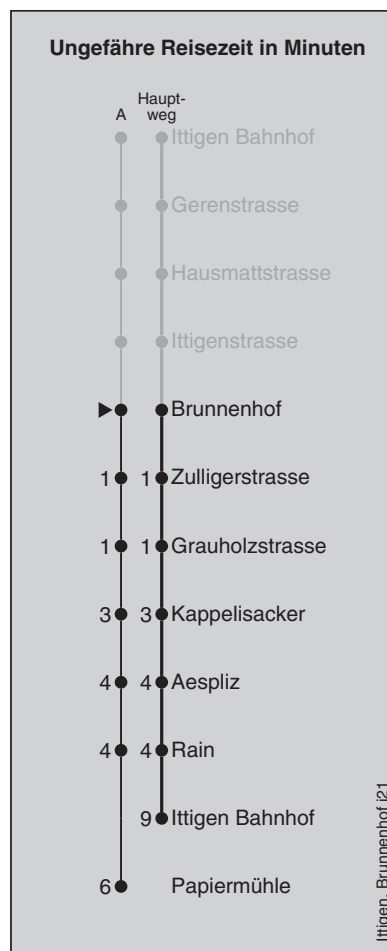

Abfahrten nach Kappelisacker / Ittigen Bahnhof

Montag - Freitag		Samstag		Sonn- und Feiertag	
5		5		5	
6		6		6	
7	33 48	7		7	
8	03 18 33 48	8		8	
9	03 18 33 48	9	03 18 33 48	9	
10	03 18 33 48	10	03 18 33 48	10	
11	03 18 33 48	11	03 18 33 48	11	
12	03 18 33 48	12	03 18 33 48	12	
13	03 18 33 48	13	03 18 33 48	13	
14	03 18 33 48	14	03 18 33 48	14	
15	03 18 33 48	15	03 18 33 48	15	
16	03 18 33 48	16	03 18 33 48	16	
17	03 18 33 48	17	03 18^A	17	
18	03 18 33 48	18		18	
19	03^A	19		19	
20		20		20	
21		21		21	
22		22		22	
23		23		23	

Feiertage: 1. und 2. Januar, Karfreitag, Ostermontag, Auffahrt, Pfingstmontag, 1. August, 25. und 26. Dezember

A=fährt Weg A

Regionalverkehr Bern-Solothurn: 031 925 55 55 - kundenservice@rbs.ch - www.rbs.ch

Fahrplan-Infos
in Echtzeit