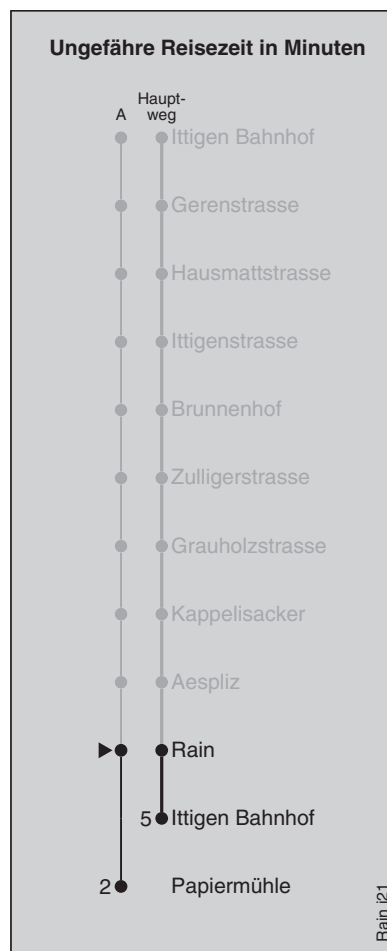

Abfahrten nach Ittigen Bahnhof

Montag - Freitag		Samstag		Sonn- und Feiertag	
5		5		5	
6		6		6	
7	37 52	7		7	
8	07 22 37 52	8		8	
9	07 22 37 52	9	07 22 37 52	9	
10	07 22 37 52	10	07 22 37 52	10	
11	07 22 37 52	11	07 22 37 52	11	
12	07 22 37 52	12	07 22 37 52	12	
13	07 22 37 52	13	07 22 37 52	13	
14	07 22 37 52	14	07 22 37 52	14	
15	07 22 37 52	15	07 22 37 52	15	
16	07 22 37 52	16	07 22 37 52	16	
17	07 22 37 52	17	07 22^A	17	
18	07 22 37 52	18		18	
19	07^A	19		19	
20		20		20	
21		21		21	
22		22		22	
23		23		23	

Feiertage: 1. und 2. Januar, Karfreitag, Ostermontag, Auffahrt, Pfingstmontag, 1. August, 25. und 26. Dezember

A=fährt Weg A

Regionalverkehr Bern-Solothurn: 031 925 55 55 - kundenservice@rbs.ch - www.rbs.ch

Fahrplan-Infos
in Echtzeit