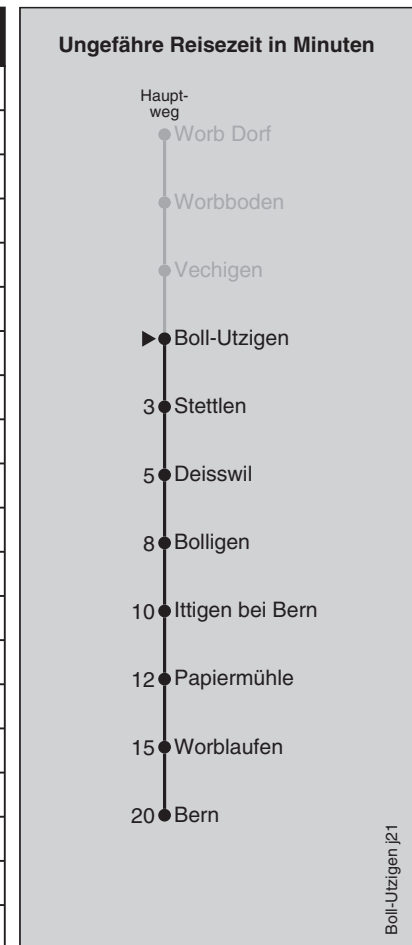

Abfahrten nach Bern

Montag - Freitag		Samstag		Sonn- und Feiertag	
5	34 49	5	34	5	34
6	04 19 34 49	6	04 19 34 49	6	04 34
7	04 19 34 49	7	04 19 34 49	7	04 34
8	04 19 34 49	8	04 19 34 49	8	04 34
9	04 19 34 49	9	04 19 34 49	9	04 34
10	04 19 34 49	10	04 19 34 49	10	04 34
11	04 19 34 49	11	04 19 34 49	11	04 19 34 49
12	04 19 34 49	12	04 19 34 49	12	04 19 34 49
13	04 19 34 49	13	04 19 34 49	13	04 19 34 49
14	04 19 34 49	14	04 19 34 49	14	04 19 34 49
15	04 19 34 49	15	04 19 34 49	15	04 19 34 49
16	04 19 34 49	16	04 19 34 49	16	04 19 34 49
17	04 19 34 49	17	04 19 34 49	17	04 19 34 49
18	04 19 34 49	18	04 19 34 49	18	04 19 34 49
19	04 19 34 49	19	04 19 34 49	19	04 19 34 49
20	04 19 34 49	20	04 19 34 49	20	04 19 34 49
21	04 19 49	21	04 19 49	21	04 19 49
22	19 49	22	19 49	22	19 49
23	19 49	23	19 49	23	19 49
0		0		0	

Feiertage: 1. und 2. Januar, Karfreitag, Ostermontag, Auffahrt, Pfingstmontag, 1. August, 25. und 26. Dezember
Regionalverkehr Bern-Solothurn: 031 925 55 55 - kundenservice@rbs.ch - www.rbs.ch

Fahrplan-Infos
in Echtzeit