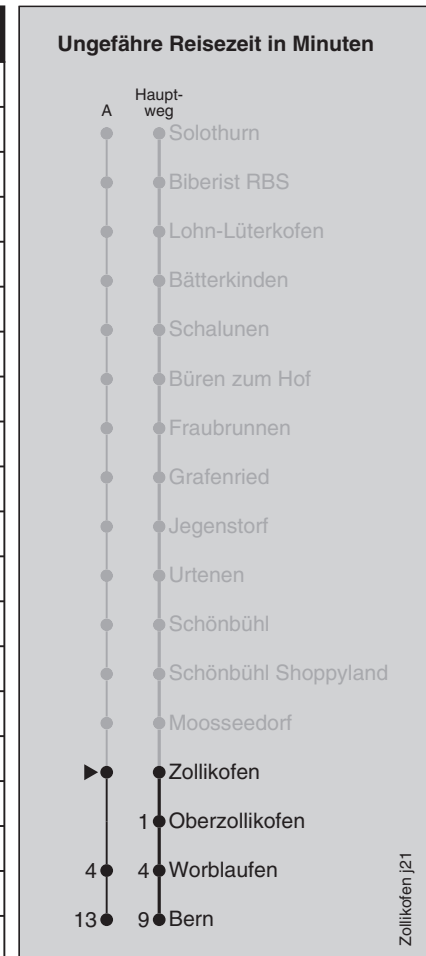

Fahrplan-Infos
in Echtzeit

S8

Zollikofen

Abfahrten nach Bern

Montag - Freitag					Samstag					Sonn- und Feiertag				
5	39	54			5	39	54			5	39			
6	09	24	39	54	6	09	24	39	54	6	09	39		
7	09	11	24	39	54	7	09	24	39	54	7	09	39	
8	09	24	39	54	8	09	24	39	54	8	09	39		
9	09	24	39	54	9	09	24	39	54	9	09	39		
10	09	24	39	54	10	09	24	39	54	10	09	39		
11	09	24	39	54	11	09	24	39	54	11	09	39		
12	09	24	39	54	12	09	24	39	54	12	09	39		
13	09	24	39	54	13	09	24	39	54	13	09	24	39	54
14	09	24	39	54	14	09	24	39	54	14	09	24	39	54
15	09	24	39	54	15	09	24	39	54	15	09	24	39	54
16	09	24	39	54	16	09	24	39	54	16	09	24	39	54
17	09	24	39	54	17	09	24	39	54	17	09	24	39	54
18	09	24	39	54	18	09	24	39	54	18	09	24	39	54
19	09	24	39	54	19	09	24	39	54	19	09	24	39	54
20	09	24	39	54	20	09	24	39	54	20	09	24	39	54
21	09	24	39	54	21	09	24	39	54	21	09	24	39	54
22	09	24	39	54	22	09	24	39	54	22	09	24	39	54
23	09	42			23	09	42			23	09	42		
0	12	22	47 [ⓐ] _{BE}		0	12	22	47 [ⓐ] _{BE}		0	12	22		