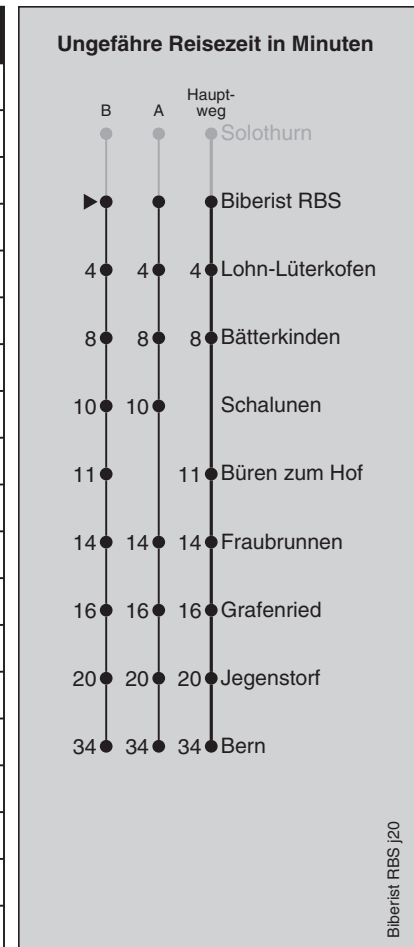

Fahrplan-Infos
in Echtzeit

Biberist RBS

Abfahrten nach Bern

Montag - Freitag		Samstag		Sonn- und Feiertag	
5	21 ^B 52	5	21 ^B 52	5	21 ^B 52
6	22 ^A 52	6	22 ^A 52	6	22 ^A 52
7	22 ^A 52	7	22 ^A 52	7	22 ^A 52
8	22 ^A 52	8	22 ^A 52	8	22 ^A 52
9	22 ^A 52	9	22 ^A 52	9	22 ^A 52
10	22 ^A 52	10	22 ^A 52	10	22 ^A 52
11	22 ^A 52	11	22 ^A 52	11	22 ^A 52
12	22 ^A 52	12	22 ^A 52	12	22 ^A 52
13	22 ^A 52	13	22 ^A 52	13	22 ^A 52
14	22 ^A 52	14	22 ^A 52	14	22 ^A 52
15	22 ^A 52	15	22 ^A 52	15	22 ^A 52
16	22 ^A 52	16	22 ^A 52	16	22 ^A 52
17	22 ^A 52	17	22 ^A 52	17	22 ^A 52
18	22 ^A 52	18	22 ^A 52	18	22 ^A 52
19	22 ^A 52	19	22 ^A 52	19	22 ^A 52
20	22 ^A 52	20	22 ^A 52	20	22 ^A 52
21	22 ^A 52 ^B	21	22 ^A 52 ^B	21	22 ^A 52 ^B
22	22 ^B 52 ^B	22	22 ^B 52 ^B	22	22 ^B 52 ^B
23	23 ^B 53 ^X	23	23 ^B 53 ^X	23	23 ^B 53 ^X