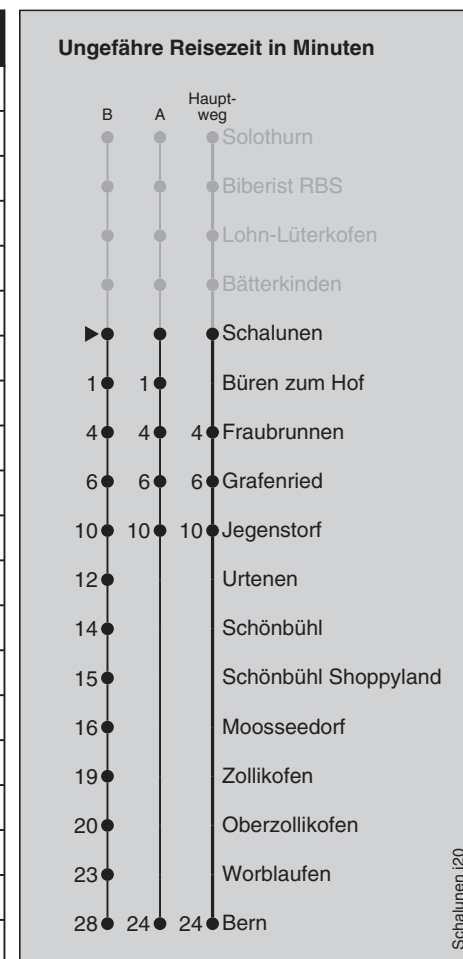

Fahrplan-Infos
in Echtzeit

Schalunen

Abfahrten

nach Bern

Montag - Freitag		Samstag		Sonn- und Feiertag	
5	31 ^A	5	31 ^A	5	31 ^A
6	32	6	32	6	32
7	32	7	32	7	32
8	32	8	32	8	32
9	32	9	32	9	32
10	32	10	32	10	32
11	32	11	32	11	32
12	32	12	32	12	32
13	32	13	32	13	32
14	32	14	32	14	32
15	32	15	32	15	32
16	32	16	32	16	32
17	32	17	32	17	32
18	32	18	32	18	32
19	32	19	32	19	32
20	32	20	32	20	32
21	32	21	32	21	32
22	02 ^A 32 ^A	22	02 ^A 32 ^A	22	02 ^A 32 ^A
23	02 ^A 33 ^A	23	02 ^A 33 ^A	23	02 ^A 33 ^A
0	03 ^B	0	03 ^B	0	03 ^B