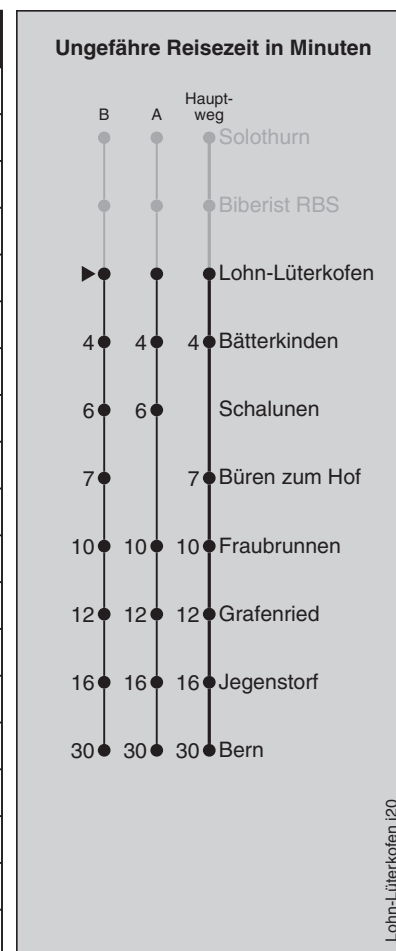

Fahrplan-Infos
in Echtzeit

Lohn-Lüterkofen

Abfahrten nach Bern

Montag - Freitag		Samstag		Sonn- und Feiertag	
5	25 ^B 56	5	25 ^B 56	5	25 ^B 56
6	26 ^A 56	6	26 ^A 56	6	26 ^A 56
7	26 ^A 56	7	26 ^A 56	7	26 ^A 56
8	26 ^A 56	8	26 ^A 56	8	26 ^A 56
9	26 ^A 56	9	26 ^A 56	9	26 ^A 56
10	26 ^A 56	10	26 ^A 56	10	26 ^A 56
11	26 ^A 56	11	26 ^A 56	11	26 ^A 56
12	26 ^A 56	12	26 ^A 56	12	26 ^A 56
13	26 ^A 56	13	26 ^A 56	13	26 ^A 56
14	26 ^A 56	14	26 ^A 56	14	26 ^A 56
15	26 ^A 56	15	26 ^A 56	15	26 ^A 56
16	26 ^A 56	16	26 ^A 56	16	26 ^A 56
17	26 ^A 56	17	26 ^A 56	17	26 ^A 56
18	26 ^A 56	18	26 ^A 56	18	26 ^A 56
19	26 ^A 56	19	26 ^A 56	19	26 ^A 56
20	26 ^A 56	20	26 ^A 56	20	26 ^A 56
21	26 ^A 56 ^B	21	26 ^A 56 ^B	21	26 ^A 56 ^B
22	26 ^B 56 ^B	22	26 ^B 56 ^B	22	26 ^B 56 ^B
23	27 ^B 57 ^X	23	27 ^B 57 ^X	23	27 ^B 57 ^X