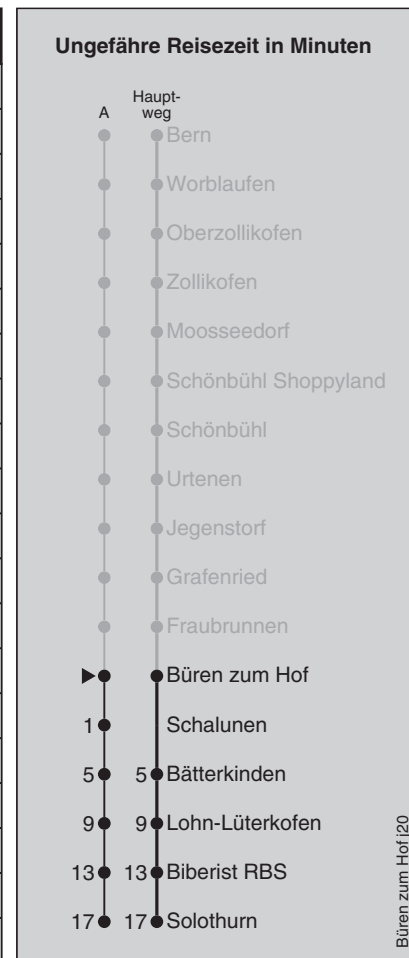

Fahrplan-Infos
in Echtzeit

Büren zum Hof

Abfahrten

nach Solothurn

Montag - Freitag		Samstag		Sonn- und Feiertag	
5	39 ^A	5	39 ^A	5	
6	10 ^A 25	6	10 ^A 25	6	25
7	25	7	25	7	25
8	25	8	25	8	25
9	25	9	25	9	25
10	25	10	25	10	25
11	25	11	25	11	25
12	25	12	25	12	25
13	25	13	25	13	25
14	25	14	25	14	25
15	25	15	25	15	25
16	25	16	25	16	25
17	25	17	25	17	25
18	25	18	25	18	25
19	25	19	25	19	25
20	25	20	25	20	25
21	25 ^A 55 ^A	21	25 ^A 55 ^A	21	25 ^A 55 ^A
22	25 ^A 55 ^A	22	25 ^A 55 ^A	22	25 ^A 55 ^A
23	28 ^A 58 ^A	23	28 ^A 58 ^A	23	28 ^A 58 ^A
0	37 ^A	0	37 ^A	0	37 ^A