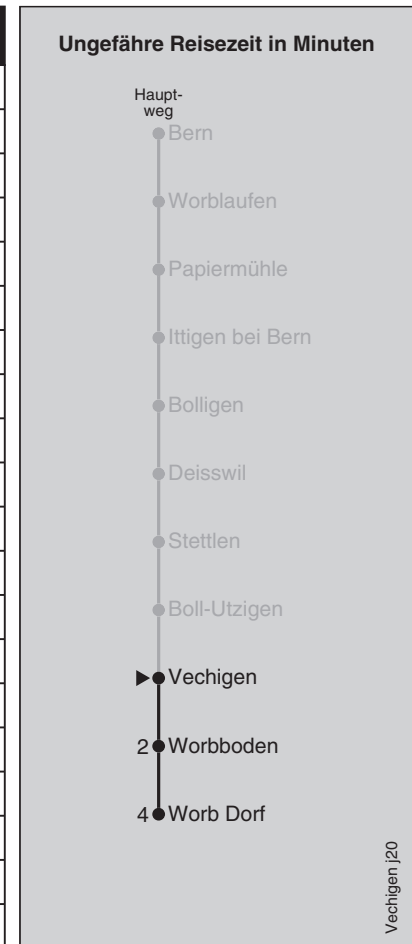

Abfahrten nach Worb Dorf

Montag - Freitag		Samstag		Sonn- und Feiertag	
5		5		5	
6	05 20 35 50	6	20 50	6	20 50
7	05 20 35 50	7	05 20 35 50	7	20 50
8	05 20 35 50	8	05 20 35 50	8	20 50
9	05 20 35 50	9	05 20 35 50	9	20 50
10	05 20 35 50	10	05 20 35 50	10	20 50
11	05 20 35 50	11	05 20 35 50	11	20 35 50
12	05 20 35 50	12	05 20 35 50	12	05 20 35 50
13	05 20 35 50	13	05 20 35 50	13	05 20 35 50
14	05 20 35 50	14	05 20 35 50	14	05 20 35 50
15	05 20 35 50	15	05 20 35 50	15	05 20 35 50
16	05 20 35 50	16	05 20 35 50	16	05 20 35 50
17	05 20 35 50	17	05 20 35 50	17	05 20 35 50
18	05 20 35 50	18	05 20 35 50	18	05 20 35 50
19	05 20 35 50	19	05 20 35 50	19	05 20 35 50
20	05 20 35 50	20	05 20 35 50	20	05 20 35 50
21	05 20 35	21	05 20 35	21	05 20 35
22	05 35	22	05 35	22	05 35
23	05 35	23	05 35	23	05 35
0	05 35	0	05 35	0	05 35

Feiertage: 1. und 2. Januar, Karfreitag, Ostermontag, Auffahrt, Pfingstmontag, 1. August, 25. und 26. Dezember
Regionalverkehr Bern-Solothurn: 031 925 55 55 - kundenservice@rbs.ch - www.rbs.ch

Fahrplan-Infos
in Echtzeit