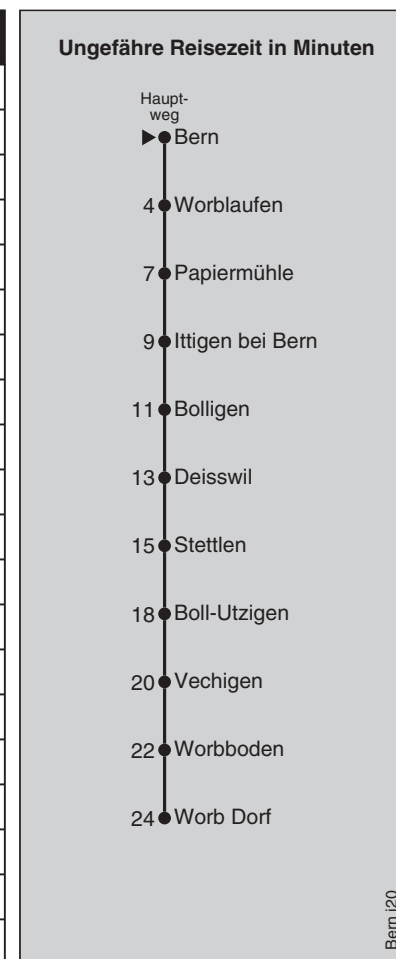

Bern

Abfahrten nach Worb Dorf

Montag - Freitag		Samstag		Sonn- und Feiertag	
5	45	5		5	
6	00 15 30 45	6	00 30 45	6	00 30
7	00 15 30 45	7	00 15 30 45	7	00 30
8	00 15 30 45	8	00 15 30 45	8	00 30
9	00 15 30 45	9	00 15 30 45	9	00 30
10	00 15 30 45	10	00 15 30 45	10	00 30
11	00 15 30 45	11	00 15 30 45	11	00 15 30 45
12	00 15 30 45	12	00 15 30 45	12	00 15 30 45
13	00 15 30 45	13	00 15 30 45	13	00 15 30 45
14	00 15 30 45	14	00 15 30 45	14	00 15 30 45
15	00 15 30 45	15	00 15 30 45	15	00 15 30 45
16	00 15 30 45	16	00 15 30 45	16	00 15 30 45
17	00 15 30 45	17	00 15 30 45	17	00 15 30 45
18	00 15 30 45	18	00 15 30 45	18	00 15 30 45
19	00 15 30 45	19	00 15 30 45	19	00 15 30 45
20	00 15 30 45	20	00 15 30 45	20	00 15 30 45
21	00 15 30 [■] 45	21	00 15 30 [■] 45	21	00 15 45
22	00 [■] 15 30 [■] 45	22	00 [■] 15 30 [■] 45	22	15 45
23	00 [■] 15 30 [■] 45	23	00 [■] 15 30 [■] 45	23	15 45
0	00 [■] 15	0	00 [■] 15	0	15

Fahrplan-Infos
in Echtzeit

Abfahrten nach Worb Dorf

Montag - Freitag		Samstag		Sonn- und Feiertag	
5	49	5		5	
6	04 19 34 49	6	04 34 49	6	04 34
7	04 19 34 49	7	04 19 34 49	7	04 34
8	04 19 34 49	8	04 19 34 49	8	04 34
9	04 19 34 49	9	04 19 34 49	9	04 34
10	04 19 34 49	10	04 19 34 49	10	04 34
11	04 19 34 49	11	04 19 34 49	11	04 19 34 49
12	04 19 34 49	12	04 19 34 49	12	04 19 34 49
13	04 19 34 49	13	04 19 34 49	13	04 19 34 49
14	04 19 34 49	14	04 19 34 49	14	04 19 34 49
15	04 19 34 49	15	04 19 34 49	15	04 19 34 49
16	04 19 34 49	16	04 19 34 49	16	04 19 34 49
17	04 19 34 49	17	04 19 34 49	17	04 19 34 49
18	04 19 34 49	18	04 19 34 49	18	04 19 34 49
19	04 19 34 49	19	04 19 34 49	19	04 19 34 49
20	04 19 34 49	20	04 19 34 49	20	04 19 34 49
21	04 19 34 [■] 49	21	04 19 34 [■] 49	21	04 19 49
22	04 [■] 19 34 [■] 49	22	04 [■] 19 34 [■] 49	22	19 49
23	04 [■] 19 34 [■] 49	23	04 [■] 19 34 [■] 49	23	19 49
0	04 [■] 19	0	04 [■] 19	0	19