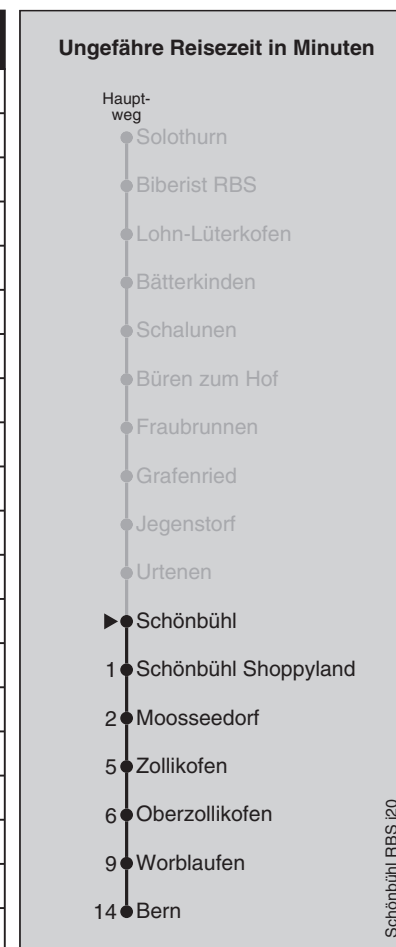

## Abfahrten nach Bern

Montag - Freitag		Samstag		Sonn- und Feiertag	
5	32 47	5	32 47	5	32
6	02 17 32 47	6	02 17 32 47	6	02 32
7	02 17 32 47	7	02 17 32 47	7	02 32
8	02 17 32 47	8	02 17 32 47	8	02 32
9	02 17 32 47	9	02 17 32 47	9	02 32
10	02 17 32 47	10	02 17 32 47	10	02 32
11	02 17 32 47	11	02 17 32 47	11	02 32
12	02 17 32 47	12	02 17 32 47	12	02 32
13	02 17 32 47	13	02 17 32 47	13	02 17 32 47
14	02 17 32 47	14	02 17 32 47	14	02 17 32 47
15	02 17 32 47	15	02 17 32 47	15	02 17 32 47
16	02 17 32 47	16	02 17 32 47	16	02 17 32 47
17	02 17 32 47	17	02 17 32 47	17	02 17 32 47
18	02 17 32 47	18	02 17 32 47	18	02 17 32 47
19	02 17 32 47	19	02 17 32 47	19	02 17 32 47
20	02 17 32 47	20	02 17 32 47	20	02 17 32 47
21	02 17 32 47	21	02 17 32 47	21	02 17 32 47
22	02 17 32 47	22	02 17 32 47	22	02 17 32 47
23	02 35	23	02 35	23	02 35
0	05 15	0	05 15	0	05 15

## Abfahrten nach Bern

Montag - Freitag		Samstag		Sonn- und Feiertag	
5	34 49	5	34 49	5	34
6	04 19 34 49	6	04 19 34 49	6	04 34
7	04 19 34 49	7	04 19 34 49	7	04 34
8	04 19 34 49	8	04 19 34 49	8	04 34
9	04 19 34 49	9	04 19 34 49	9	04 34
10	04 19 34 49	10	04 19 34 49	10	04 34
11	04 19 34 49	11	04 19 34 49	11	04 34
12	04 19 34 49	12	04 19 34 49	12	04 34
13	04 19 34 49	13	04 19 34 49	13	04 19 34 49
14	04 19 34 49	14	04 19 34 49	14	04 19 34 49
15	04 19 34 49	15	04 19 34 49	15	04 19 34 49
16	04 19 34 49	16	04 19 34 49	16	04 19 34 49
17	04 19 34 49	17	04 19 34 49	17	04 19 34 49
18	04 19 34 49	18	04 19 34 49	18	04 19 34 49
19	04 19 34 49	19	04 19 34 49	19	04 19 34 49
20	04 19 34 49	20	04 19 34 49	20	04 19 34 49
21	04 19 34 49	21	04 19 34 49	21	04 19 34 49
22	04 19 34 49	22	04 19 34 49	22	04 19 34 49
23	04 37	23	04 37	23	04 37
0	07 17	0	07 17	0	07 17