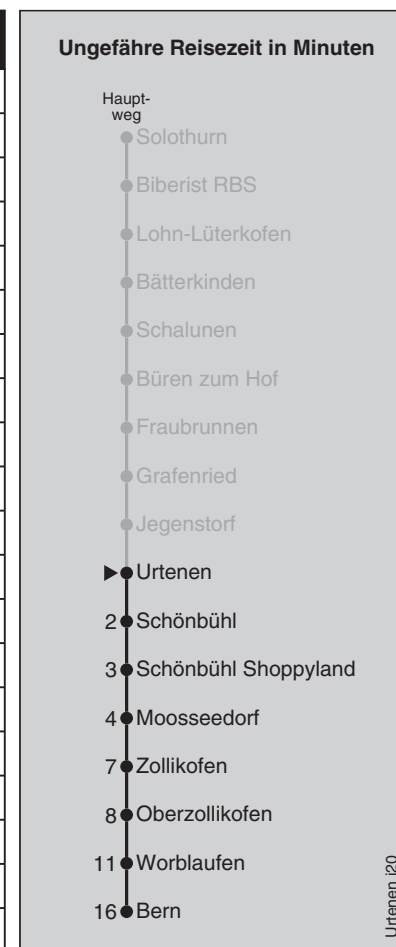

## Abfahrten nach Bern

Montag - Freitag		Samstag		Sonn- und Feiertag	
5	32 47	5	32 47	5	32
6	02 17 32 47	6	02 17 32 47	6	02 32
7	02 17 32 47	7	02 17 32 47	7	02 32
8	02 17 32 47	8	02 17 32 47	8	02 32
9	02 17 32 47	9	02 17 32 47	9	02 32
10	02 17 32 47	10	02 17 32 47	10	02 32
11	02 17 32 47	11	02 17 32 47	11	02 32
12	02 17 32 47	12	02 17 32 47	12	02 32
13	02 17 32 47	13	02 17 32 47	13	02 17 32 47
14	02 17 32 47	14	02 17 32 47	14	02 17 32 47
15	02 17 32 47	15	02 17 32 47	15	02 17 32 47
16	02 17 32 47	16	02 17 32 47	16	02 17 32 47
17	02 17 32 47	17	02 17 32 47	17	02 17 32 47
18	02 17 32 47	18	02 17 32 47	18	02 17 32 47
19	02 17 32 47	19	02 17 32 47	19	02 17 32 47
20	02 17 32 47	20	02 17 32 47	20	02 17 32 47
21	02 17 32 47	21	02 17 32 47	21	02 17 32 47
22	02 17 32 47	22	02 17 32 47	22	02 17 32 47
23	02 35	23	02 35	23	02 35
0	05 15	0	05 15	0	05 15