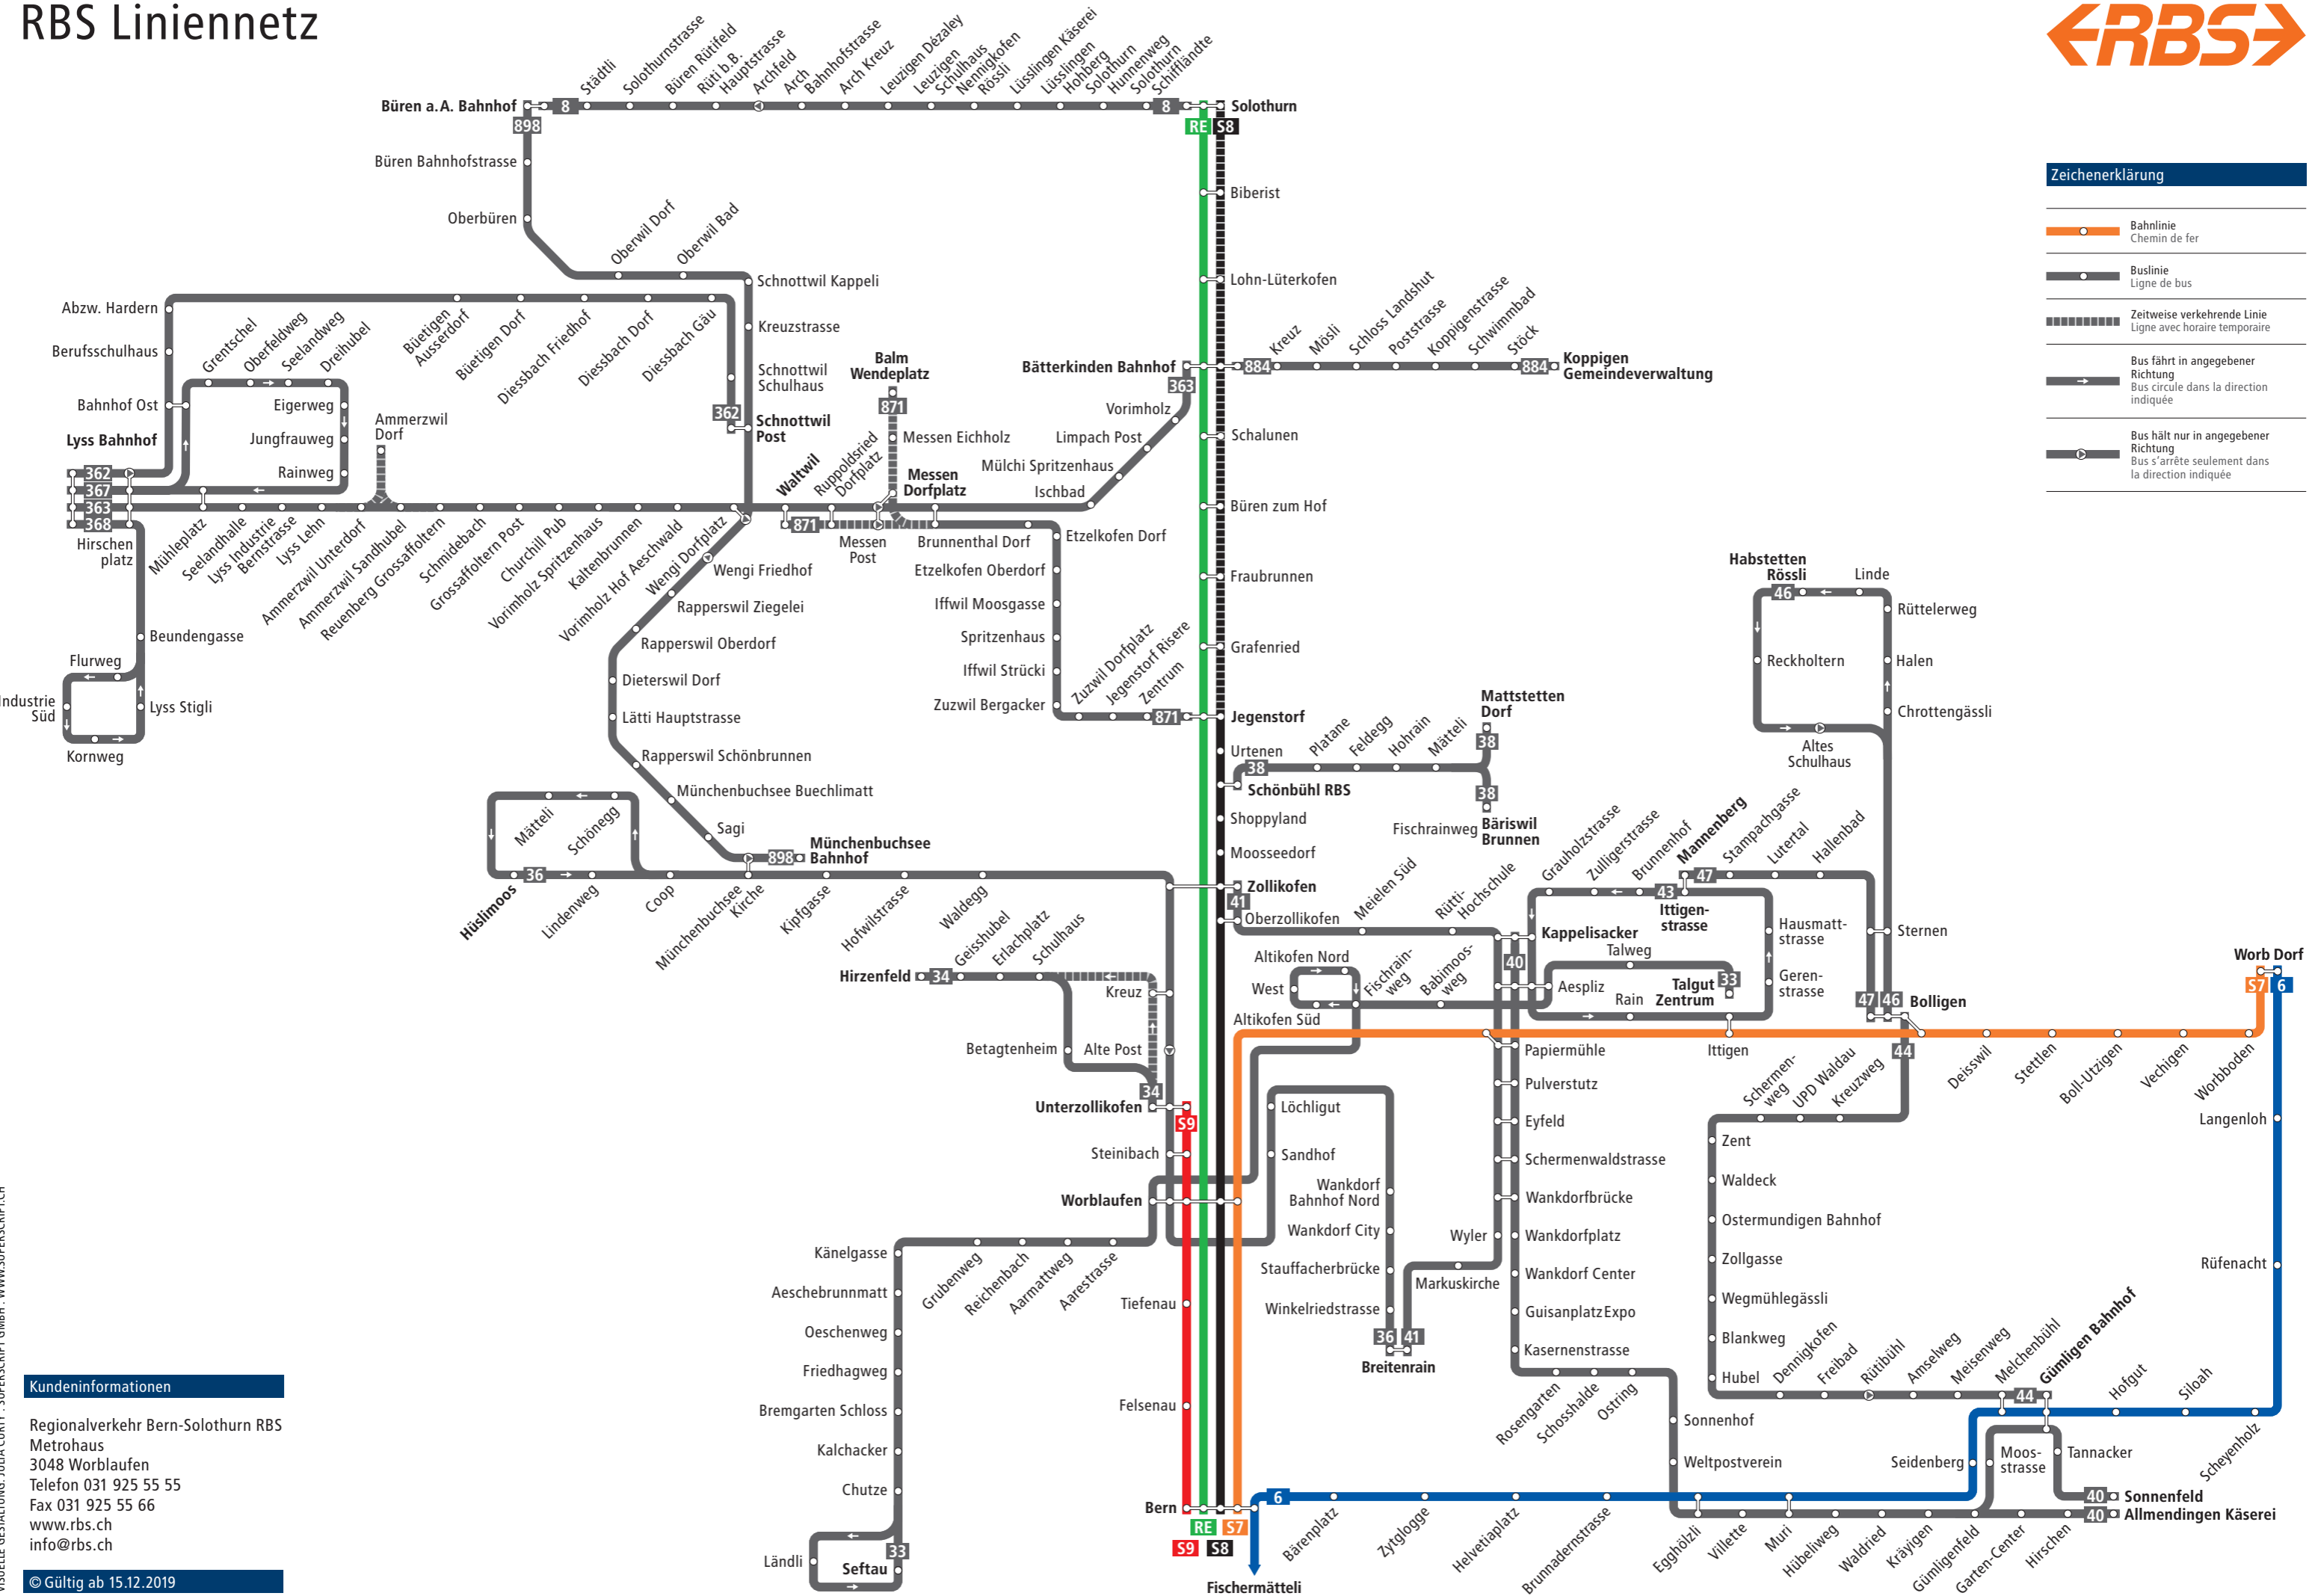

RBS Liniennetz

Zeichenerklärung

- Bahnlinie
Chemin de fer
- Buslinie
Ligne de bus
- Zeitweise verkehrende Linie
Ligne avec horaire temporaire
- Bus fährt in angegebener Richtung
Bus circule dans la direction indiquée
- Bus hält nur in angegebener Richtung
Bus s'arrête seulement dans la direction indiquée

Kundeninformationen

Regionalverkehr Bern-Solothurn RBS
 Metrohaus
 3048 Worblaufen
 Telefon 031 925 55 55
 Fax 031 925 55 66
 www.rbs.ch
 info@rbs.ch

© Gültig ab 15.12.2019