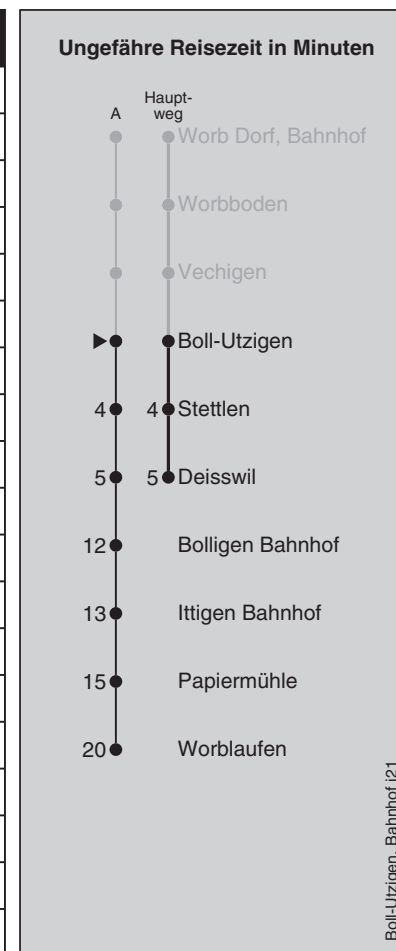

Abfahrten nach Deisswil / (Worblaufen)

< Ää^ kdb ~. #Wh~& -#6 egä^ % &

Montag - Freitag					Samstag					Sonn- und Feiertag				
5	28	43	58		5	28	43	58		5	28	43	58	
6	13	28	43	58	6	13	28	43	58	6	13	28	43	58
7	13	28	43	58	7	13	28	43	58	7	13	28	43	58
8	13	28	43	58	8	13	28	43	58	8	13	28	43	58
9	13	28	43	58	9	13	28	43	58	9	13	28	43	58
10	13	28	43	58	10	13	28	43	58	10	13	28	43	58
11	13	28	43	58	11	13	28	43	58	11	13	28	43	58
12	13	28	43	58	12	13	28	43	58	12	13	28	43	58
13	13	28	43	58	13	13	28	43	58	13	13	28	43	58
14	13	28	43	58	14	13	28	43	58	14	13	28	43	58
15	13	28	43	58	15	13	28	43	58	15	13	28	43	58
16	13	28	43	58	16	13	28	43	58	16	13	28	43	58
17	13	28	43	58	17	13	28	43	58	17	13	28	43	58
18	13	28	43	58	18	13	28	43	58	18	13	28	43	58
19	13	28	43	58	19	13	28	43	58	19	13	28	43	58
20	13	28	43	58	20	13	28	43	58	20	13	28	43	58
21	13	28	43	58	21	13	28	43	58	21	13	28	43	58
22	13	28	43	58	22	13	28	43	58	22	13	28	43	58
23	13	28	43	51 ^A	23	13	28	43	51 ^A	23	13	28	43	51 ^A

Feiertage: 1. und 2. Januar, Karfreitag, Ostermontag, Auffahrt, Pfingstmontag, 1. August, 25. und 26. Dezember

A=fährt Weg A

Regionalverkehr Bern-Solothurn: 031 925 55 55 - kundenservice@rbs.ch - www.rbs.ch

Fahrplan-Infos
in Echtzeit