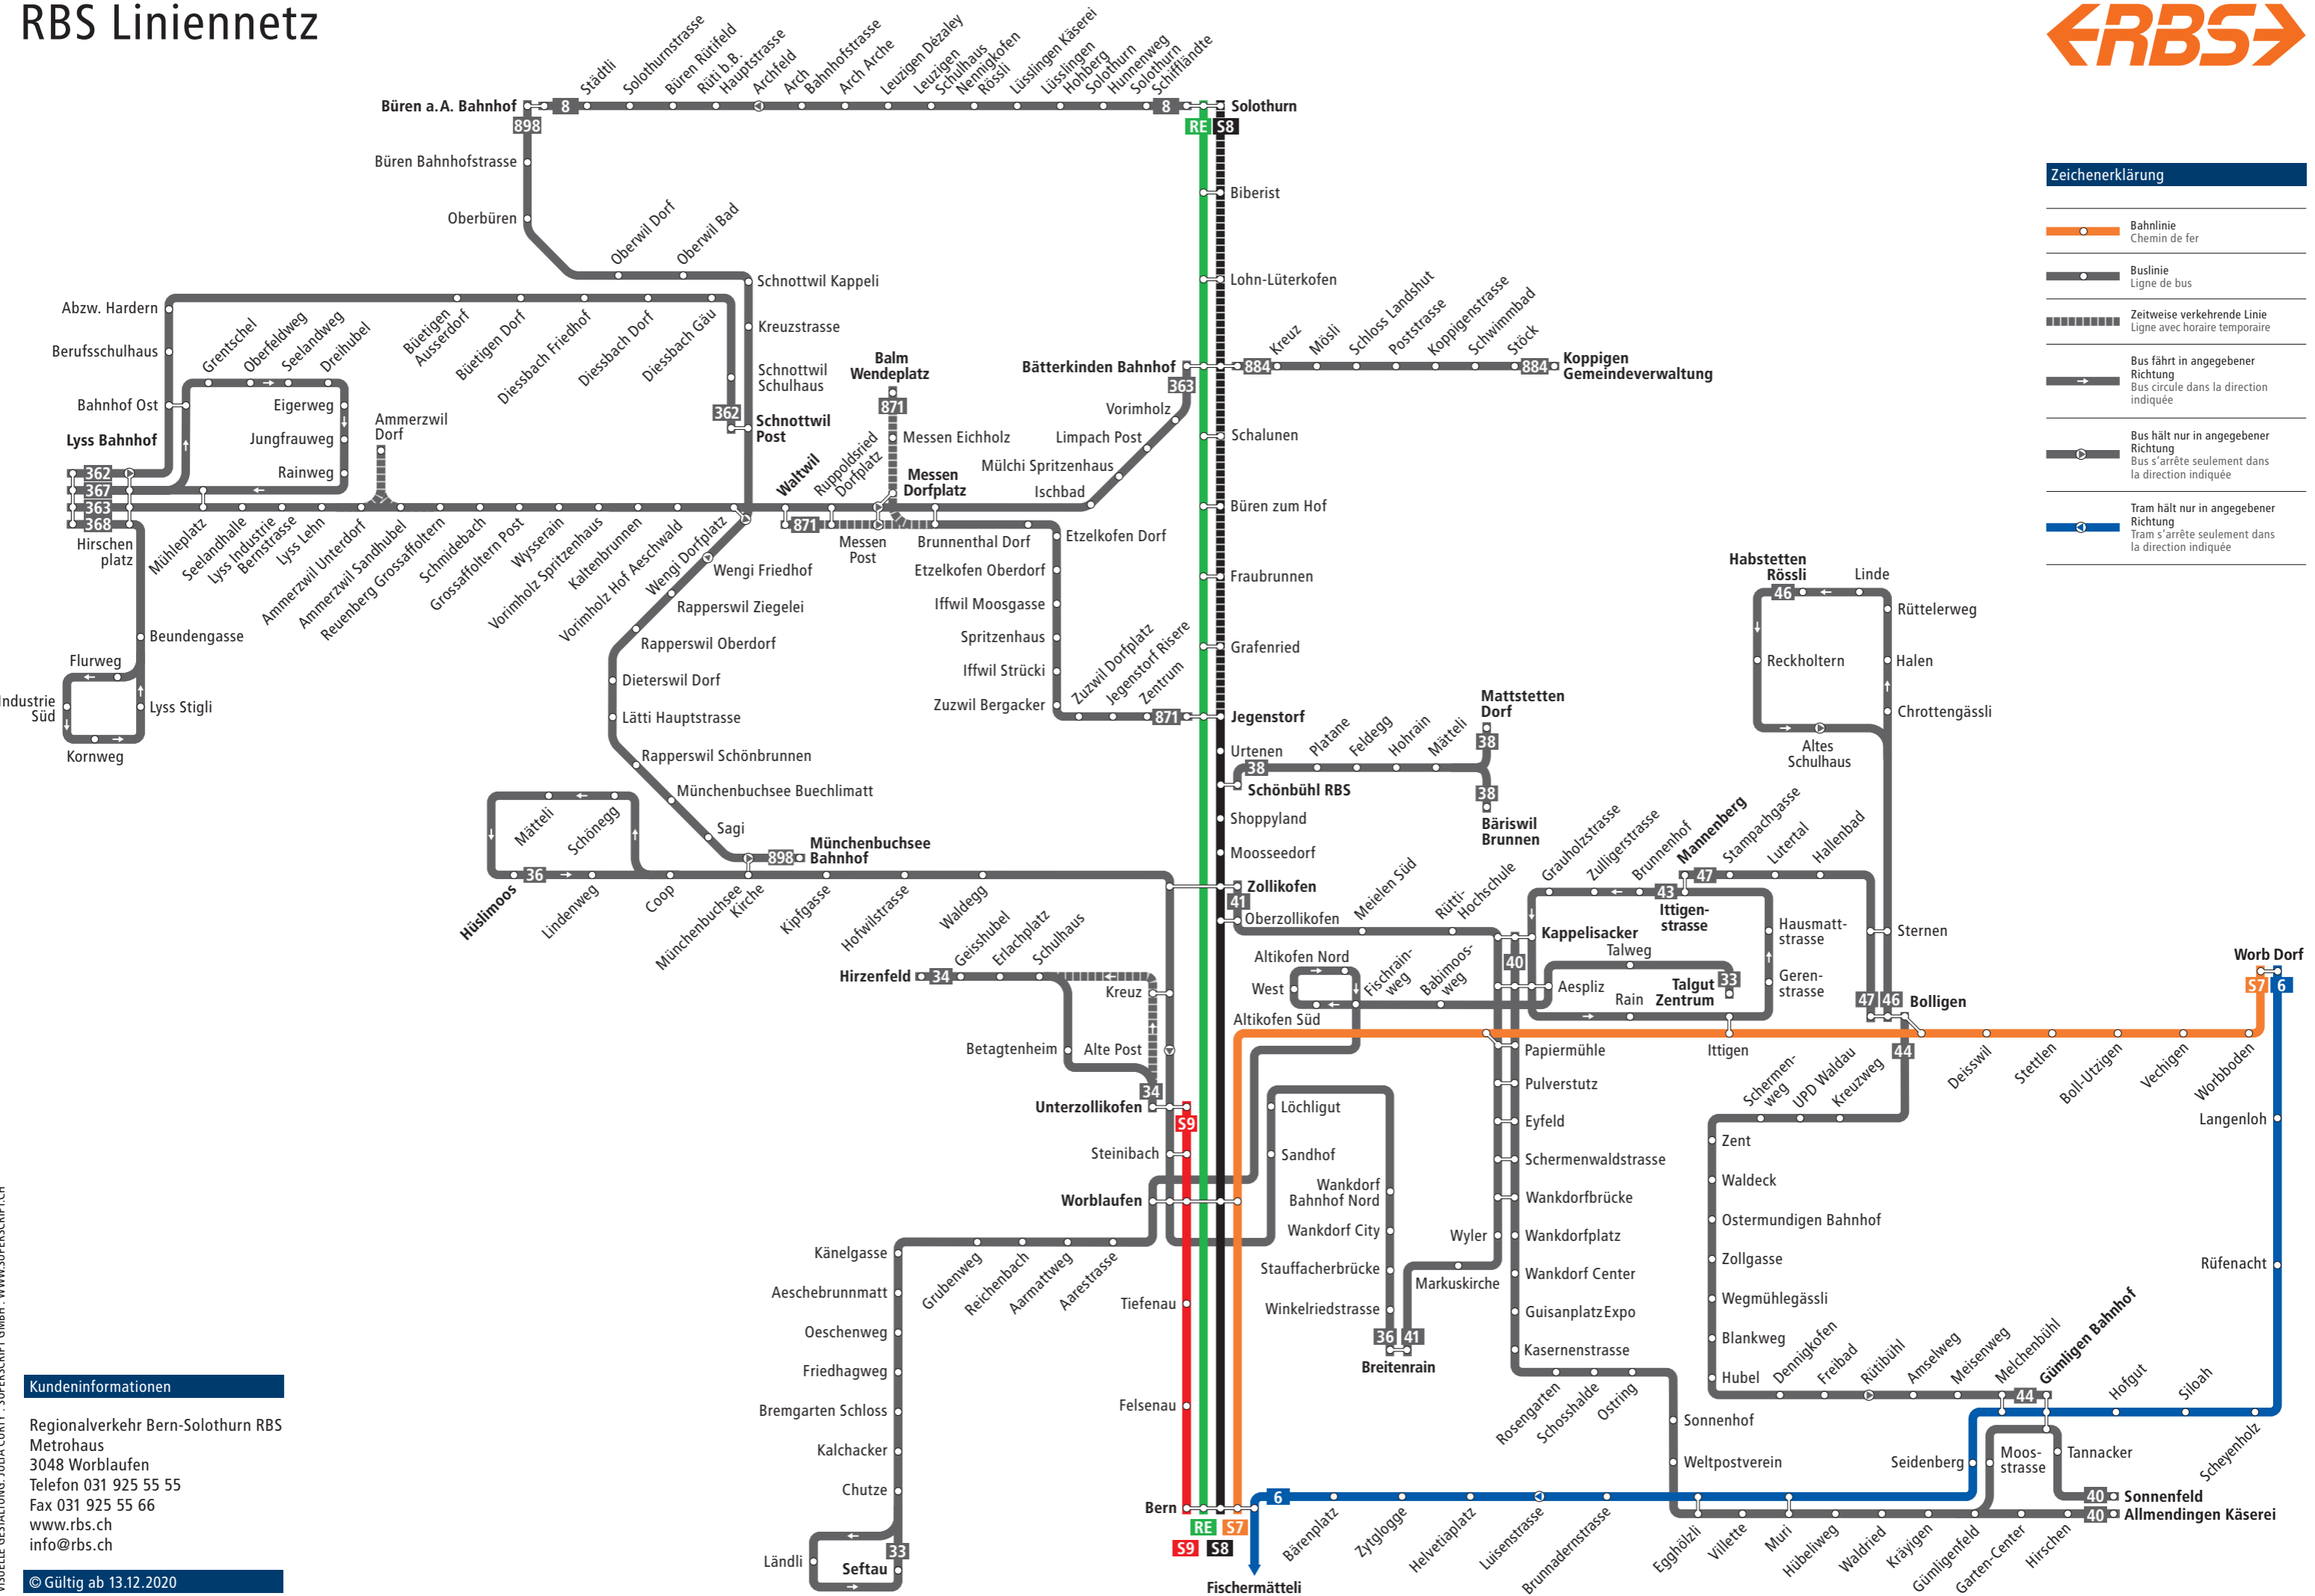

RBS Liniennetz

Zeichenerklärung

- Bahnlinie
Chemin de fer
- Buslinie
Ligne de bus
- Zeitweise verkehrende Linie
Ligne avec horaire temporaire
- Bus fährt in angegebener Richtung
Bus circule dans la direction indiquée
- Bus hält nur in angegebener Richtung
Bus s'arrête seulement dans la direction indiquée
- Tram hält nur in angegebener Richtung
Tram s'arrête seulement dans la direction indiquée

Kundeninformationen

Regionalverkehr Bern-Solothurn RBS
 Metrohaus
 3048 Worblaufen
 Telefon 031 925 55 55
 Fax 031 925 55 66
 www.rbs.ch
 info@rbs.ch

© Gültig ab 13.12.2020

VISUELLE GESTALTUNG: JULIA CURTY - SUPERSCRIPT GMBH. WWW.SUPERSCRIPT.CH