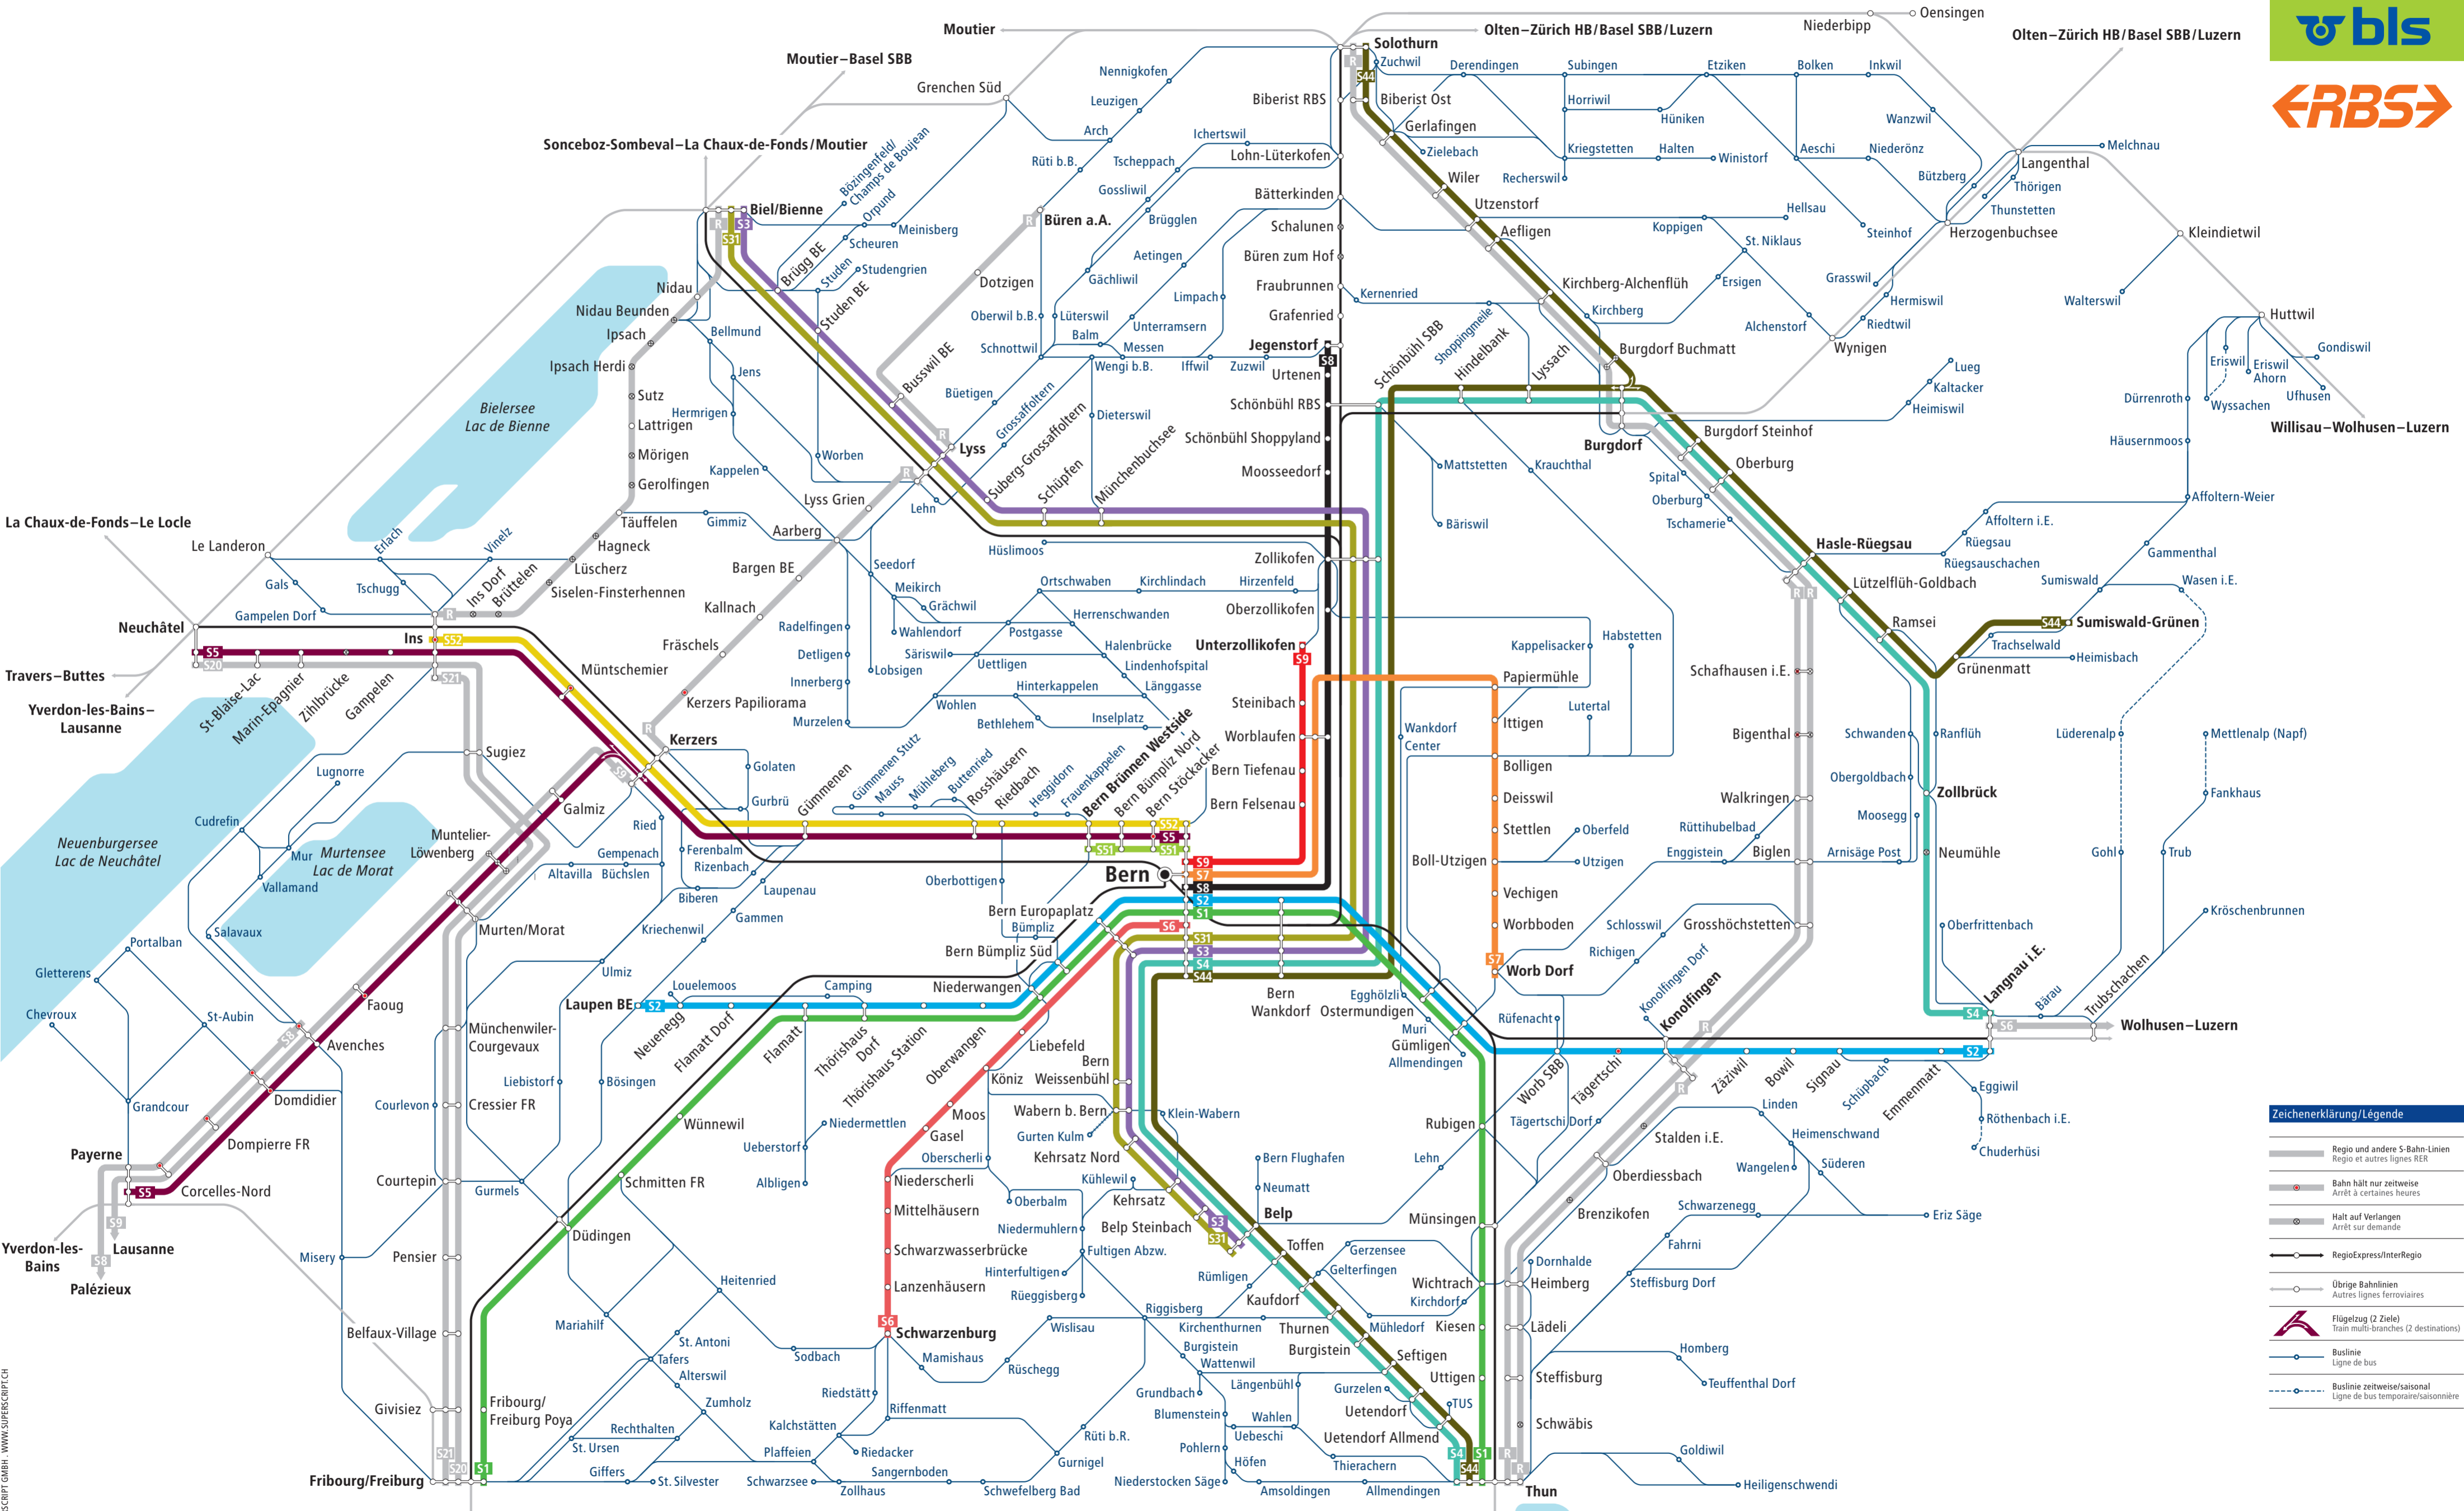

Linienetz S-Bahn Bern Plan du réseau RER Berne

Zeichenerklärung/Légende

- Regio und andere S-Bahn-Linien
Regio et autres lignes RER
- Bahn hält nur zeitweise
Arrêt à certaines heures
- Halt auf Verlangen
Arrêt sur demande
- RegioExpress/InterRegio
- Übrige Bahnlinien
Autres lignes ferroviaires
- Flügelzug (2 Ziele)
Train multi-branches (2 destinations)
- Buslinie
Ligne de bus
- Buslinie zeitweise/saisonal
Ligne de bus temporaire/saisonnière