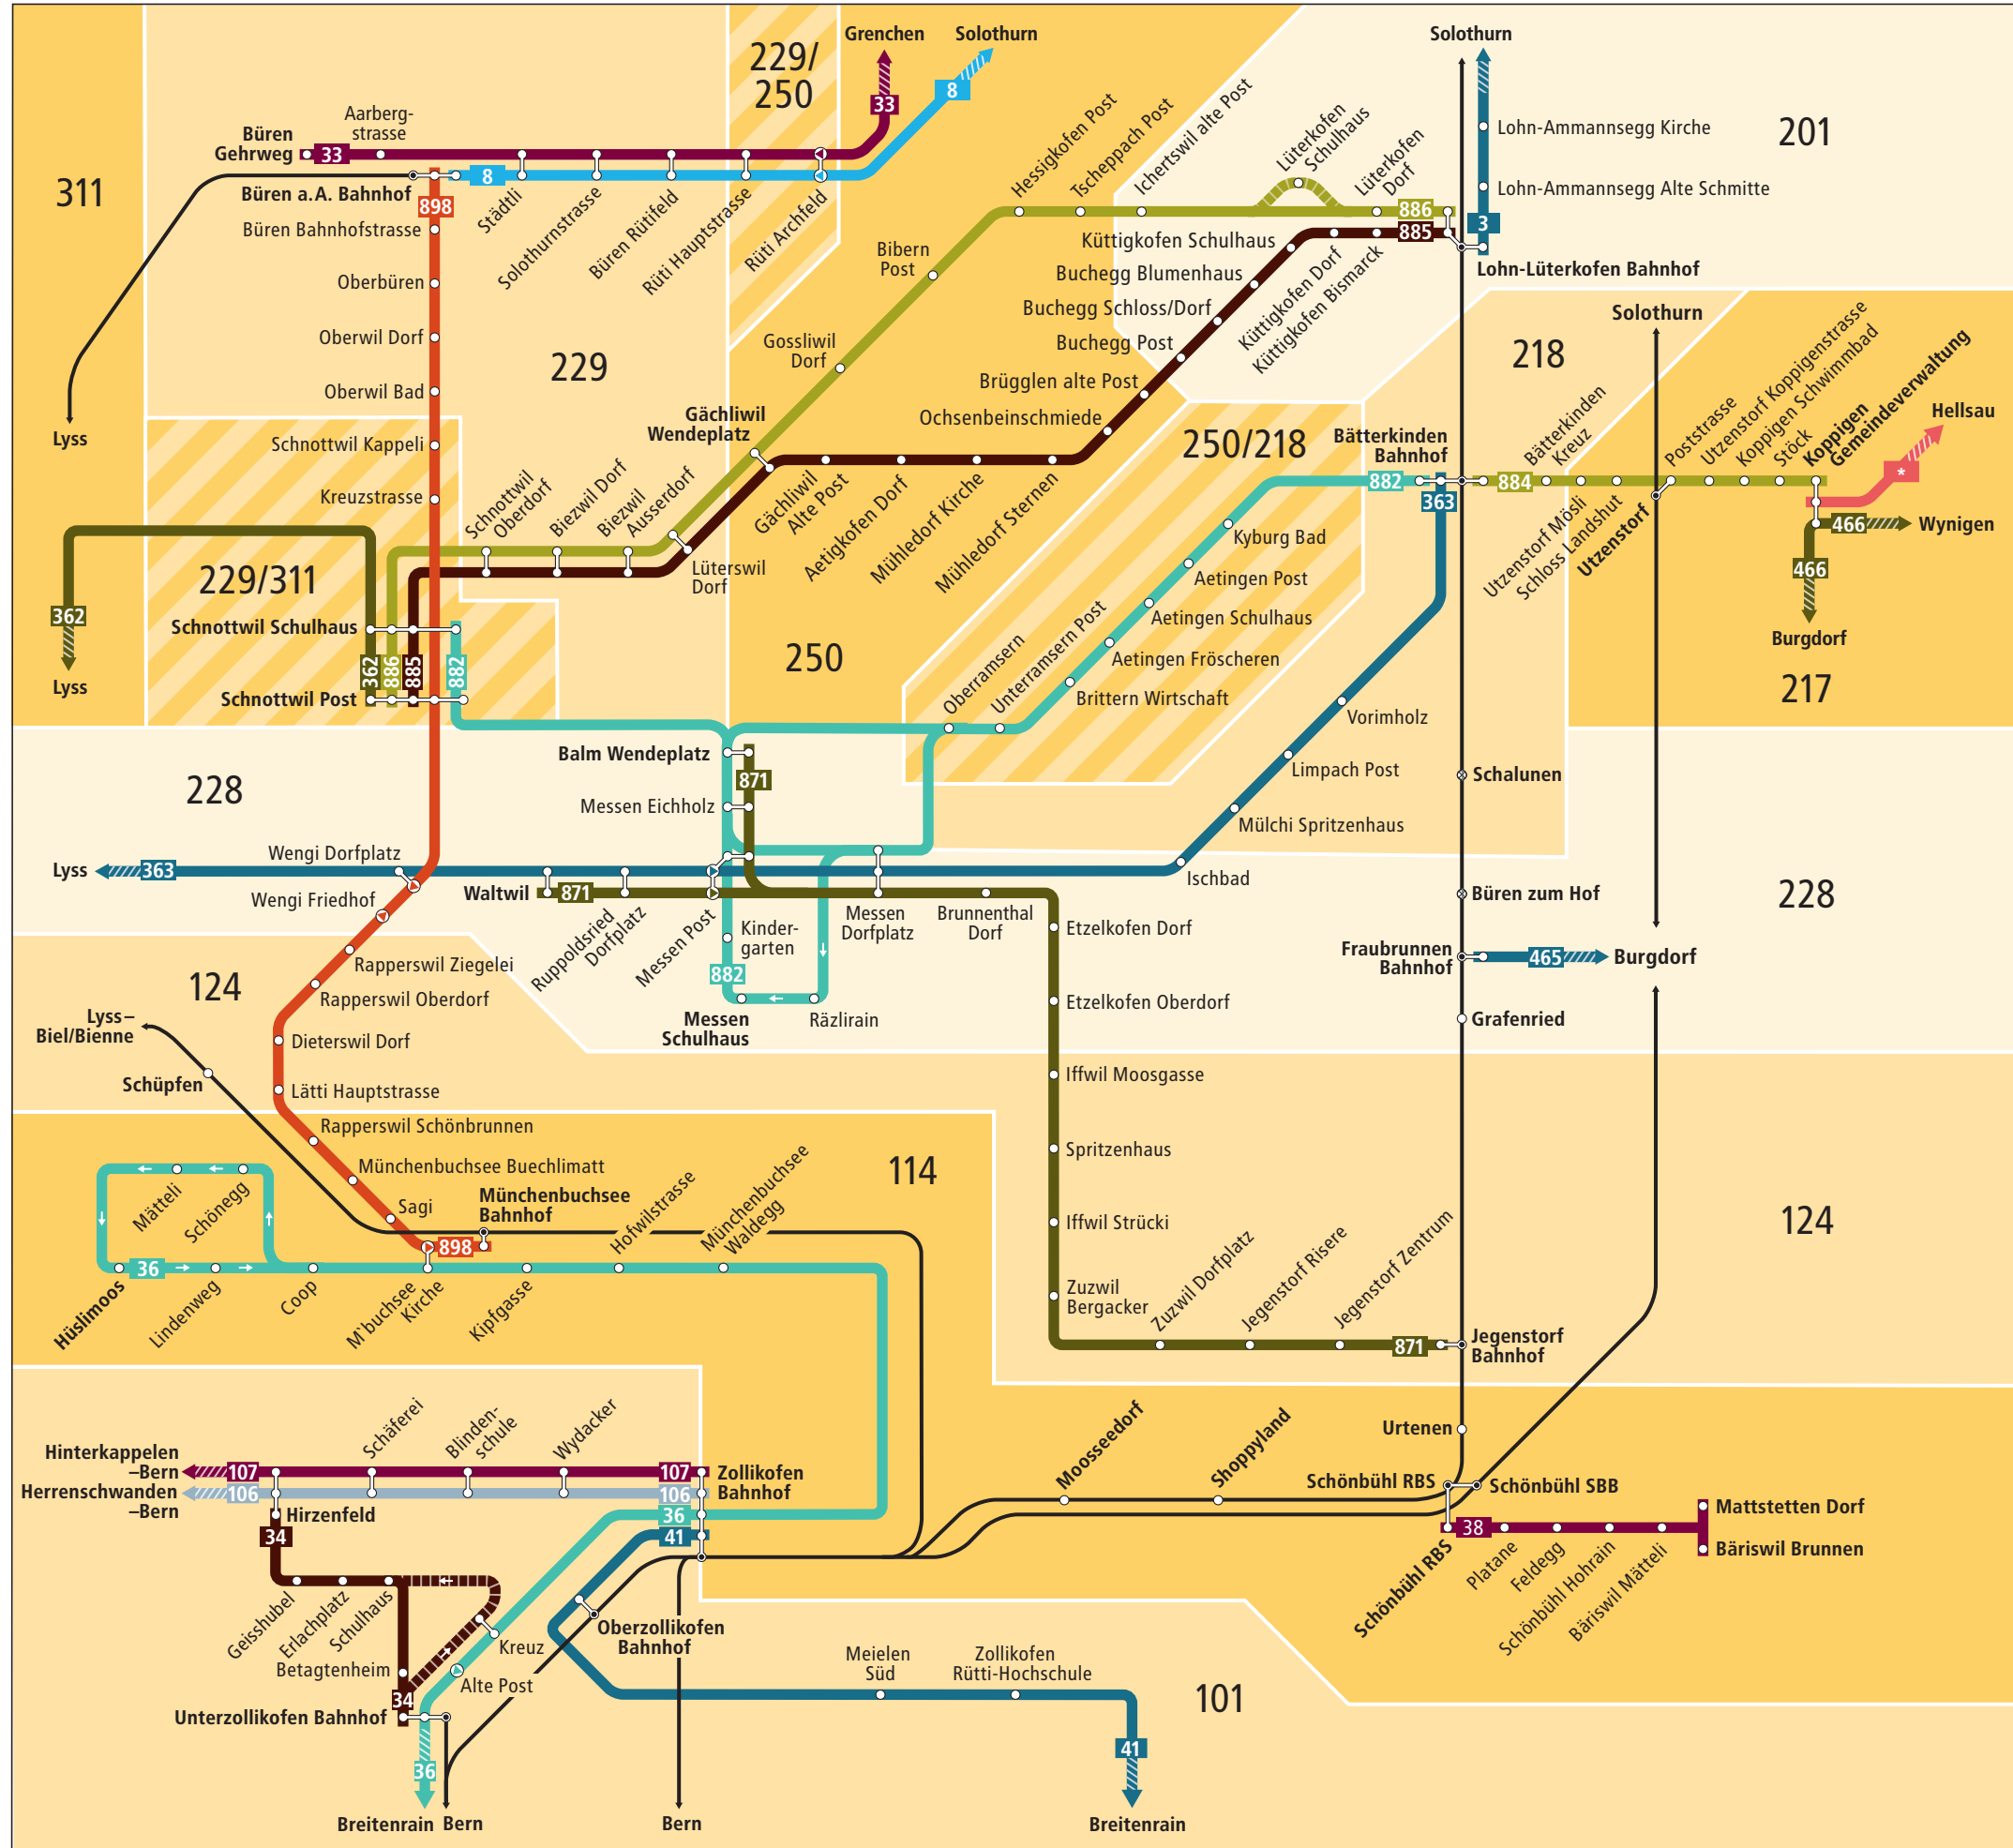

Linienetz Limpachtal–Bucheggberg

Zeichenerklärung

- 100** Tarifzonen LIBERO
- Überschneidung von zwei Tarifzonen
- regelmässig verkehrende Buslinie
- zeitweise verkehrende Buslinie
- Richtungsanzeige. Linienende liegt ausserhalb des Plans. Infos zu den Tarifzonen entnehmen Sie dem Libero-Zonenplan.
- Bus fährt in angegebener Richtung
- Bus hält nur in angegebener Richtung
- Weitere Busangebote. Libero gilt nur für Abonnemente.
- Bahnstrecke
- Halt auf Verlangen

Regionalnetz Limpachtal–Bucheggberg

Kundeninformationen

Regionalverkehr Bern-Solothurn RBS
 Tiefenastrasse 2
 Postfach
 3048 Worblaufen
 Telefon 031 925 55 55
 www.rbs.ch
 info@rbs.ch

Libero Infocenter
 3011 Bern
 Telefon 031 321 82 22
 info@myLibero.ch
 www.myLibero.ch