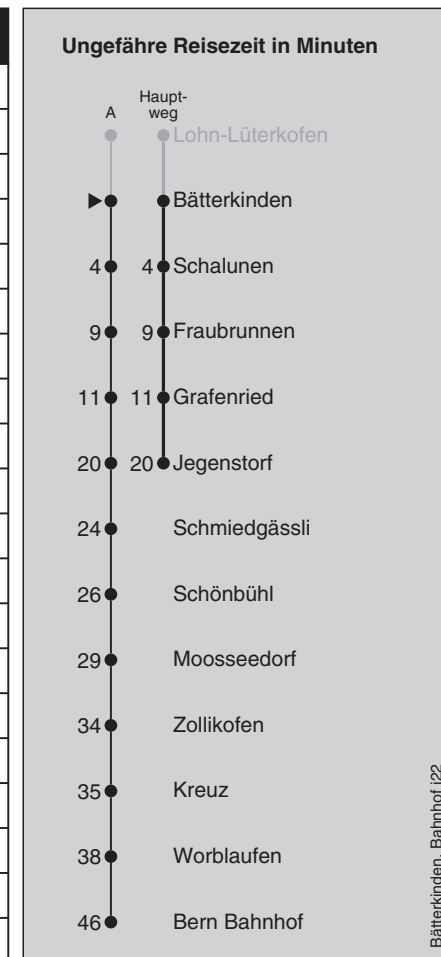

Abfahrten nach Jegenstorf / (Bern Bahnhof)

Montag - Freitag				Samstag				Sonn- und Feiertag			
5	20¹⁰	35	50¹⁰	5	20¹⁰	35	50¹⁰	5	20¹⁰	50¹⁰	
6	05	20¹⁰	35	50¹⁰	6	05	20¹⁰	35	50¹⁰	20¹⁰	50¹⁰
7	05	20¹⁰	35	50¹⁰	7	05	20¹⁰	35	50¹⁰	20¹⁰	50¹⁰
8	05	20¹⁰	35	50¹⁰	8	05	20¹⁰	35	50¹⁰	20¹⁰	50¹⁰
9	05	20¹⁰	35	50¹⁰	9	05	20¹⁰	35	50¹⁰	20¹⁰	50¹⁰
10	05	20¹⁰	35	50¹⁰	10	05	20¹⁰	35	50¹⁰	20¹⁰	50¹⁰
11	05	20¹⁰	35	50¹⁰	11	05	20¹⁰	35	50¹⁰	20¹⁰	50¹⁰
12	05	20¹⁰	35	50¹⁰	12	05	20¹⁰	35	50¹⁰	20¹⁰	50¹⁰
13	05	20¹⁰	35	50¹⁰	13	05	20¹⁰	35	50¹⁰	20¹⁰	50¹⁰
14	05	20¹⁰	35	50¹⁰	14	05	20¹⁰	35	50¹⁰	20¹⁰	50¹⁰
15	05	20¹⁰	35	50¹⁰	15	05	20¹⁰	35	50¹⁰	20¹⁰	50¹⁰
16	05	20¹⁰	35	50¹⁰	16	05	20¹⁰	35	50¹⁰	20¹⁰	50¹⁰
17	05	20¹⁰	35	50¹⁰	17	05	20¹⁰	35	50¹⁰	20¹⁰	50¹⁰
18	05	20¹⁰	35	50¹⁰	18	05	20¹⁰	35	50¹⁰	20¹⁰	50¹⁰
19	05	20¹⁰	35	50¹⁰	19	05	20¹⁰	35	50¹⁰	20¹⁰	50¹⁰
20	05	20¹⁰	50¹⁰		20	05	20¹⁰	50¹⁰		20¹⁰	50¹⁰
21	20¹⁰	50¹⁰			21	20¹⁰	50¹⁰			20¹⁰	50¹⁰
22	20¹⁰	50¹⁰			22	20¹⁰	50¹⁰			20	50¹⁰
23	20¹⁰	51¹⁰			23	20¹⁰	51¹⁰			20¹⁰	51¹⁰
0	17^A				0	17^A				17^A	

Feiertage: 1. und 2. Januar, Karfreitag, Ostermontag, Auffahrt, Pfingstmontag, 1. August, 25. und 26. Dezember

A =fährt Weg A

¹⁰=mit Anschluss nach Büren zum Hof, in Fraubrunnen umsteigen auf den separaten Shuttle-Bus.

Regionalverkehr Bern-Solothurn: 031 925 55 55 - kundenservice@rbs.ch - www.rbs.ch

Fahrplan-Infos
in Echtzeit