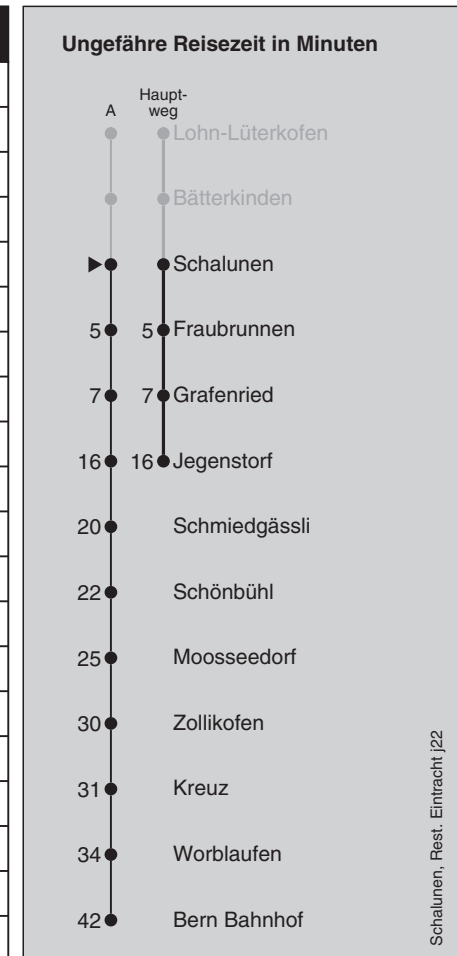

Abfahrten nach Jegenstorf / (Bern Bahnhof)

Montag - Freitag					Samstag					Sonn- und Feiertag				
5	24¹⁰	39	54¹⁰		5	24¹⁰	39	54¹⁰		5	24¹⁰	54¹⁰		
6	09	24¹⁰	39	54¹⁰	6	09	24¹⁰	39	54¹⁰	6	24¹⁰	54¹⁰		
7	09	24¹⁰	39	54¹⁰	7	09	24¹⁰	39	54¹⁰	7	24¹⁰	54¹⁰		
8	09	24¹⁰	39	54¹⁰	8	09	24¹⁰	39	54¹⁰	8	24¹⁰	54¹⁰		
9	09	24¹⁰	39	54¹⁰	9	09	24¹⁰	39	54¹⁰	9	24¹⁰	54¹⁰		
10	09	24¹⁰	39	54¹⁰	10	09	24¹⁰	39	54¹⁰	10	24¹⁰	54¹⁰		
11	09	24¹⁰	39	54¹⁰	11	09	24¹⁰	39	54¹⁰	11	24¹⁰	54¹⁰		
12	09	24¹⁰	39	54¹⁰	12	09	24¹⁰	39	54¹⁰	12	24¹⁰	54¹⁰		
13	09	24¹⁰	39	54¹⁰	13	09	24¹⁰	39	54¹⁰	13	24¹⁰	54¹⁰		
14	09	24¹⁰	39	54¹⁰	14	09	24¹⁰	39	54¹⁰	14	24¹⁰	54¹⁰		
15	09	24¹⁰	39	54¹⁰	15	09	24¹⁰	39	54¹⁰	15	24¹⁰	54¹⁰		
16	09	24¹⁰	39	54¹⁰	16	09	24¹⁰	39	54¹⁰	16	24¹⁰	54¹⁰		
17	09	24¹⁰	39	54¹⁰	17	09	24¹⁰	39	54¹⁰	17	24¹⁰	54¹⁰		
18	09	24¹⁰	39	54¹⁰	18	09	24¹⁰	39	54¹⁰	18	24¹⁰	54¹⁰		
19	09	24¹⁰	39	54¹⁰	19	09	24¹⁰	39	54¹⁰	19	24¹⁰	54¹⁰		
20	09	24¹⁰	54¹⁰		20	09	24¹⁰	54¹⁰		20	24¹⁰	54¹⁰		
21	24¹⁰	54¹⁰			21	24¹⁰	54¹⁰			21	24¹⁰	54¹⁰		
22	24¹⁰	54¹⁰			22	24¹⁰	54¹⁰			22	24	54¹⁰		
23	24¹⁰	55¹⁰			23	24¹⁰	55¹⁰			23	24¹⁰	55¹⁰		
0	21^A				0	21^A				0	21^A			

Feiertage: 1. und 2. Januar, Karfreitag, Ostermontag, Auffahrt, Pfingstmontag, 1. August, 25. und 26. Dezember

A =fährt Weg A

¹⁰=mit Anschluss nach Büren zum Hof, in Fraubrunnen umsteigen auf den separaten Shuttle-Bus.

Regionalverkehr Bern-Solothurn: 031 925 55 55 - kundenservice@rbs.ch - www.rbs.ch

Fahrplan-Infos
in Echtzeit