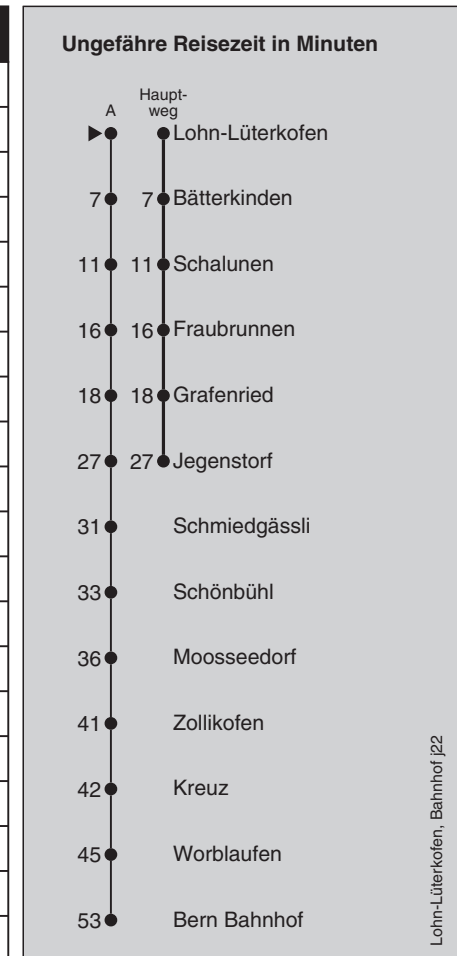

Abfahrten nach Jegenstorf / (Bern Bahnhof)

Montag - Freitag					Samstag					Sonn- und Feiertag				
5	13¹⁰	28	43¹⁰	58	5	13¹⁰	28	43¹⁰	58	5	13¹⁰	43¹⁰		
6	13¹⁰	28	43¹⁰	58	6	13¹⁰	28	43¹⁰	58	6	13¹⁰	43¹⁰		
7	13¹⁰	28	43¹⁰	58	7	13¹⁰	28	43¹⁰	58	7	13¹⁰	43¹⁰		
8	13¹⁰	28	43¹⁰	58	8	13¹⁰	28	43¹⁰	58	8	13¹⁰	43¹⁰		
9	13¹⁰	28	43¹⁰	58	9	13¹⁰	28	43¹⁰	58	9	13¹⁰	43¹⁰		
10	13¹⁰	28	43¹⁰	58	10	13¹⁰	28	43¹⁰	58	10	13¹⁰	43¹⁰		
11	13¹⁰	28	43¹⁰	58	11	13¹⁰	28	43¹⁰	58	11	13¹⁰	43¹⁰		
12	13¹⁰	28	43¹⁰	58	12	13¹⁰	28	43¹⁰	58	12	13¹⁰	43¹⁰		
13	13¹⁰	28	43¹⁰	58	13	13¹⁰	28	43¹⁰	58	13	13¹⁰	43¹⁰		
14	13¹⁰	28	43¹⁰	58	14	13¹⁰	28	43¹⁰	58	14	13¹⁰	43¹⁰		
15	13¹⁰	28	43¹⁰	58	15	13¹⁰	28	43¹⁰	58	15	13¹⁰	43¹⁰		
16	13¹⁰	28	43¹⁰	58	16	13¹⁰	28	43¹⁰	58	16	13¹⁰	43¹⁰		
17	13¹⁰	28	43¹⁰	58	17	13¹⁰	28	43¹⁰	58	17	13¹⁰	43¹⁰		
18	13¹⁰	28	43¹⁰	58	18	13¹⁰	28	43¹⁰	58	18	13¹⁰	43¹⁰		
19	13¹⁰	28	43¹⁰	58	19	13¹⁰	28	43¹⁰	58	19	13¹⁰	43¹⁰		
20	13¹⁰	43¹⁰			20	13¹⁰	43¹⁰			20	13¹⁰	43¹⁰		
21	13¹⁰	43¹⁰			21	13¹⁰	43¹⁰			21	13¹⁰	43¹⁰		
22	13¹⁰	43¹⁰			22	13¹⁰	43¹⁰			22	13	43¹⁰		
23	13¹⁰	44¹⁰			23	13¹⁰	44¹⁰			23	13¹⁰	44¹⁰		
0	10^A				0	10^A				0	10^A			

Feiertage: 1. und 2. Januar, Karfreitag, Ostermontag, Auffahrt, Pfingstmontag, 1. August, 25. und 26. Dezember

A = fährt Weg A

¹⁰=mit Anschluss nach Büren zum Hof, in Fraubrunnen umsteigen auf den separaten Shuttle-Bus.

Regionalverkehr Bern-Solothurn: 031 925 55 55 - kundenservice@rbs.ch - www.rbs.ch

Fahrplan-Infos
in Echtzeit