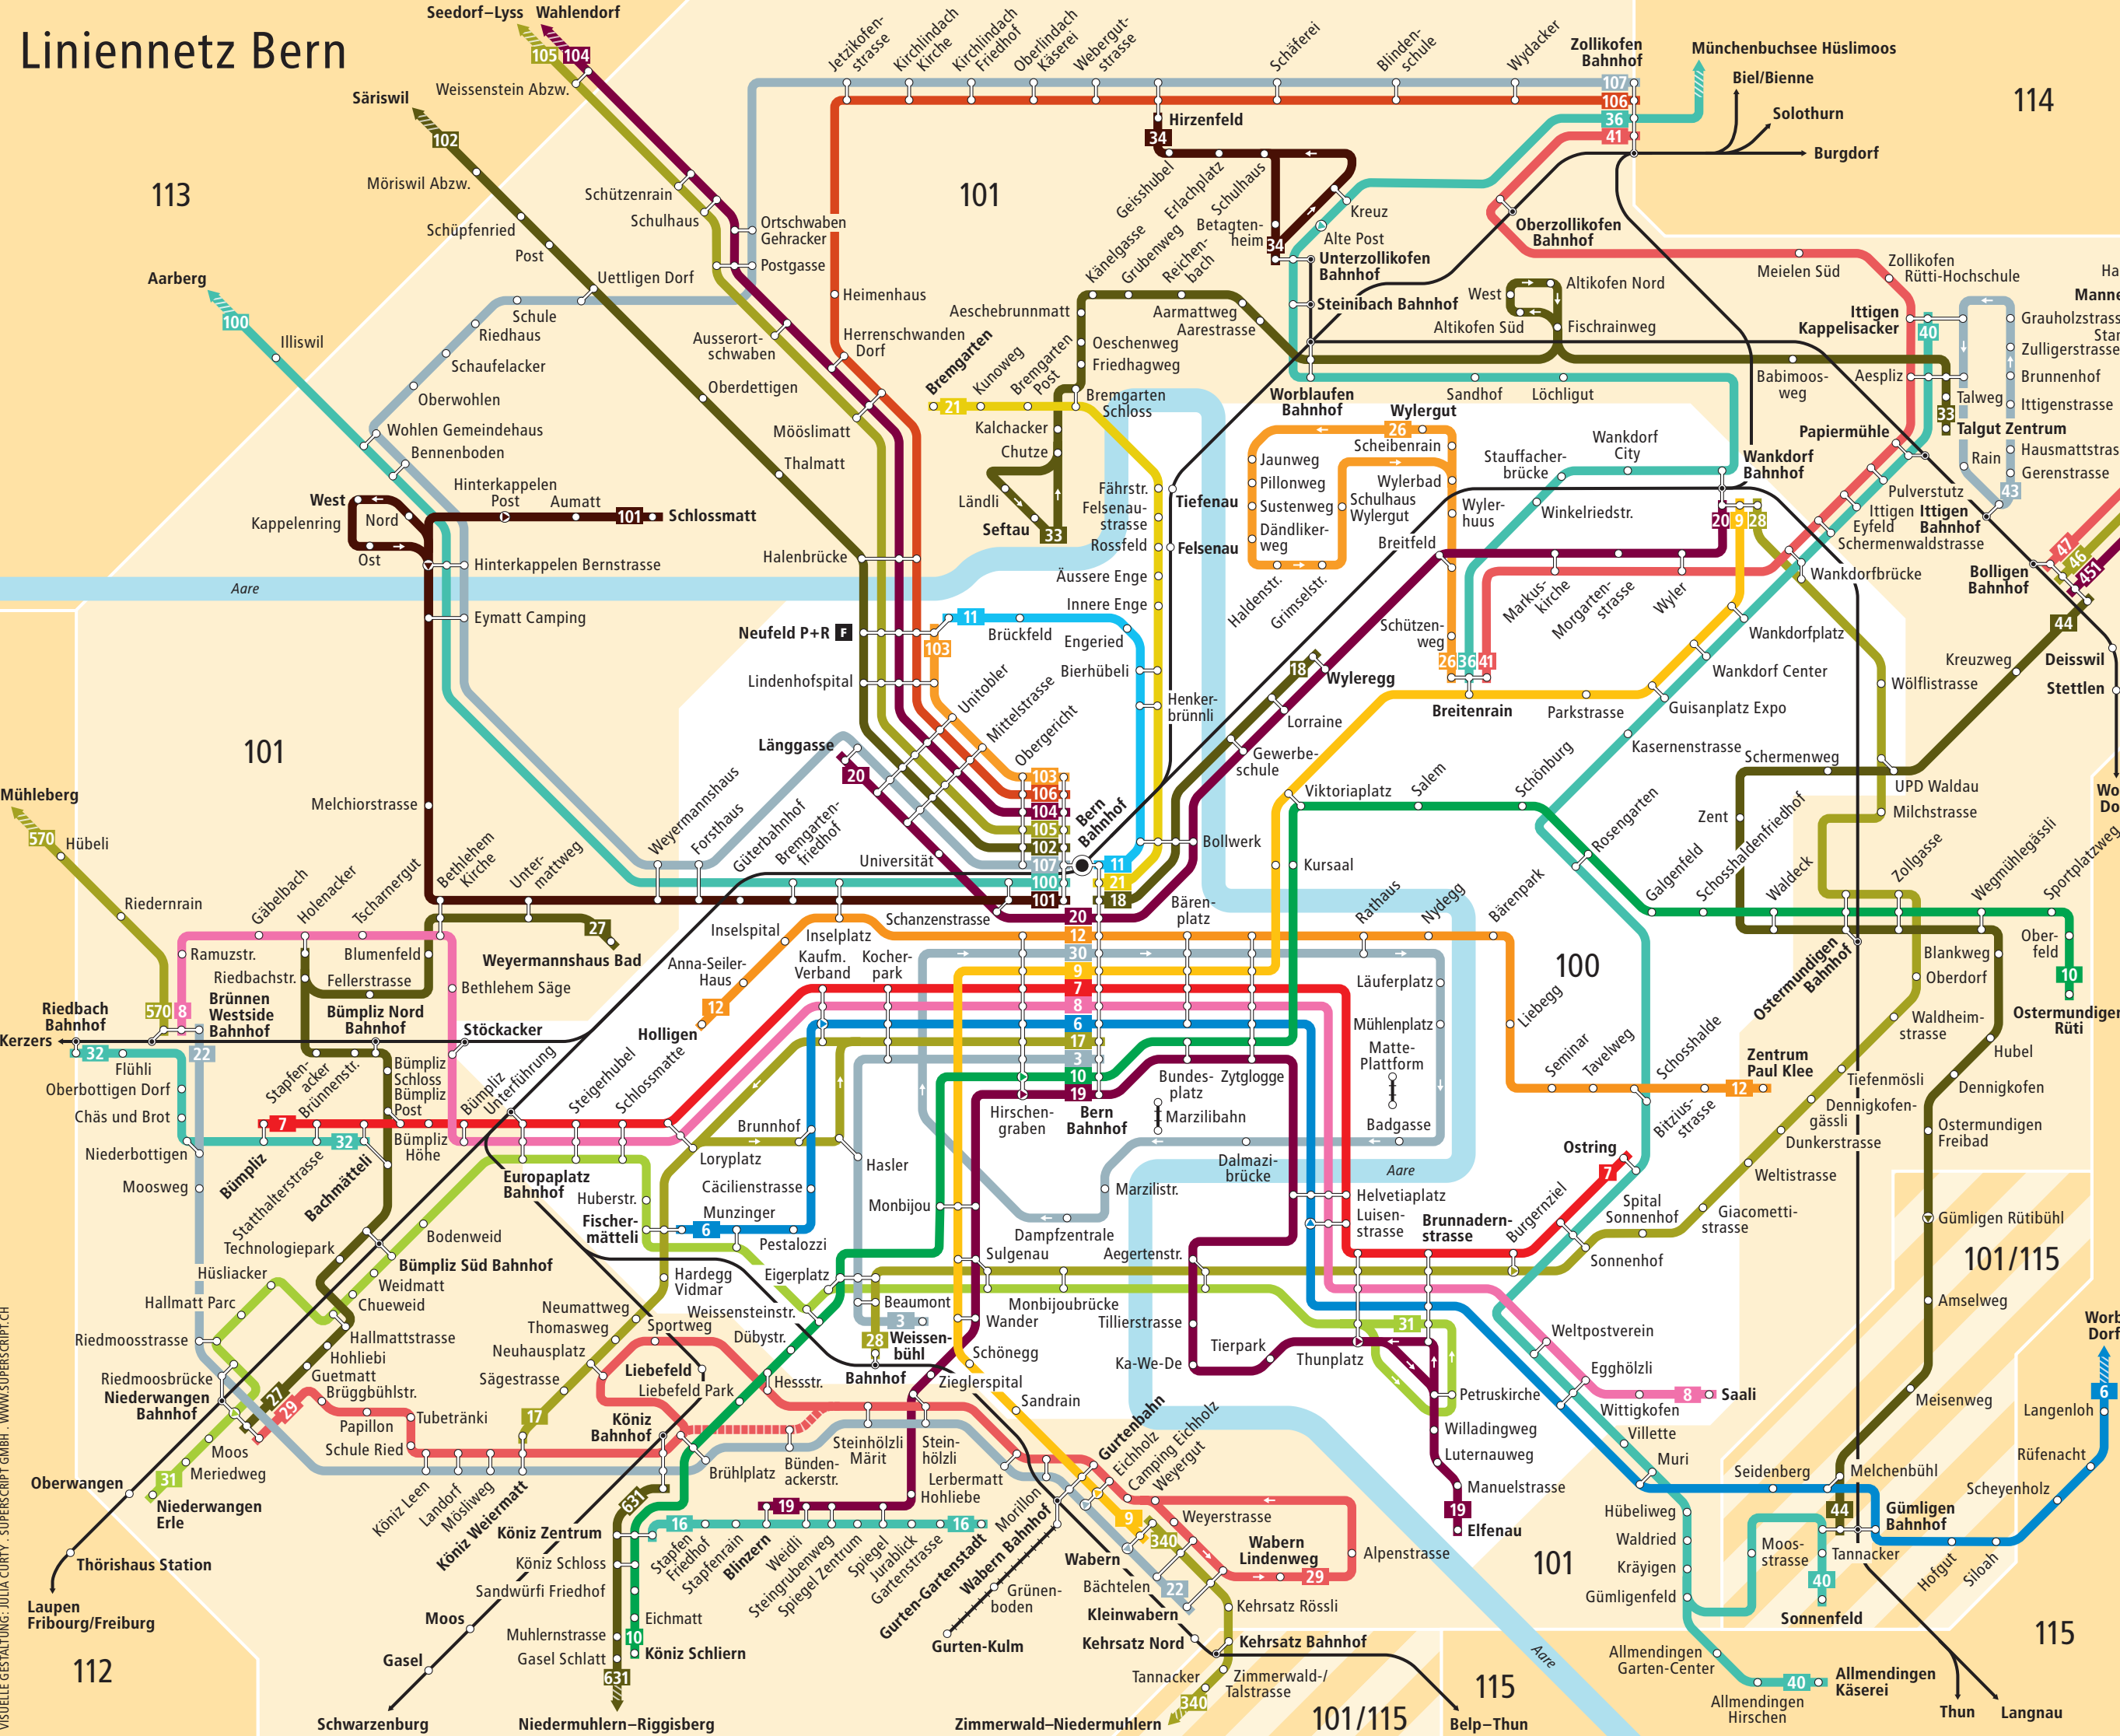

# Linienetz Bern

114

113

101

101

## Zeichenerklärung

- 100** Tarifzone
- Bus fährt in angegebener Richtung
- zeitweise verkehrende Buslinie
- Bus hält nur in angegebener Richtung
- Richtungsanzeige. Liniende liegt ausserhalb des Plans. Infos zu den Tarifzonen entnehmen Sie dem Libero-Zonenplan.
- Aufzug Matte-Plattform und Marzilibahn: Abo und Tageskarte gültig  
 Gurtenbahn: nur Abo gültig
- Bahnstrecke
- F** Fernbus