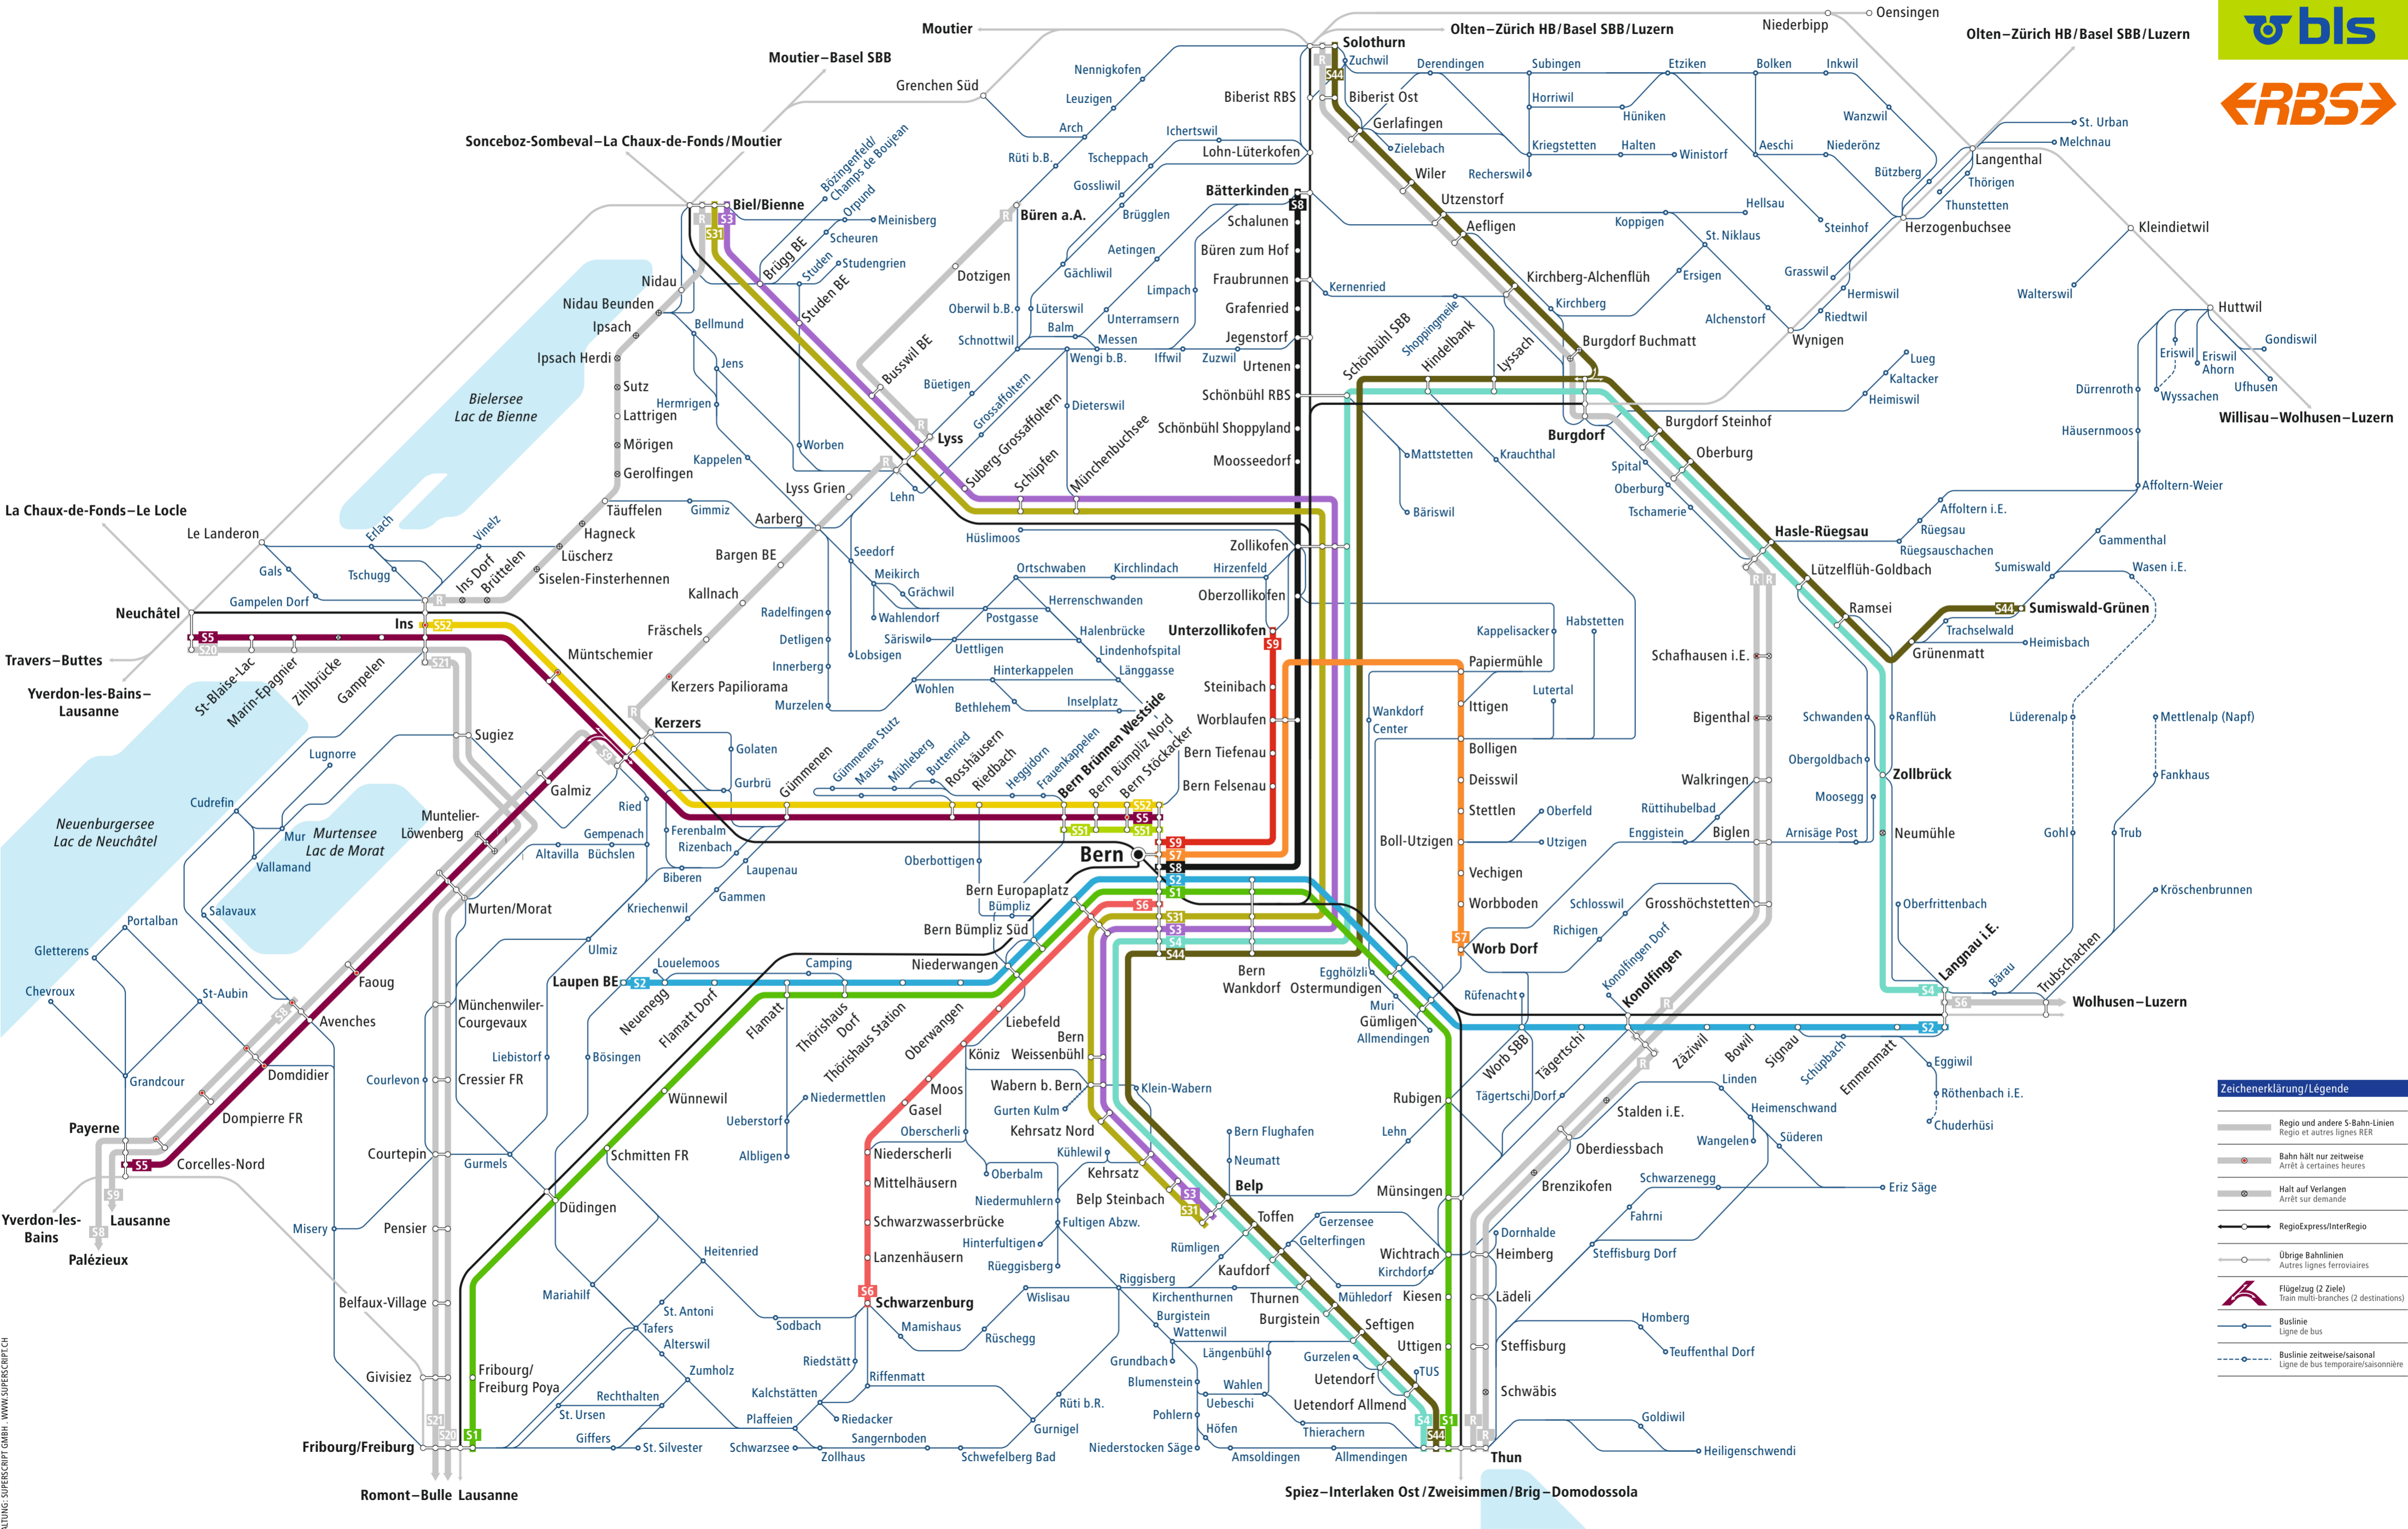

Linienetz S-Bahn Bern Plan du réseau RER Berne

Zeichenerklärung/Légende

- Regio und andere S-Bahn-Linien
Regio et autres lignes RER
- Bahn hält nur zeitweise
Arrêt à certaines heures
- Halt auf Verlangen
Arrêt sur demande
- RegioExpress/InterRegio
- Übrige Bahnlinien
Autres lignes ferroviaires
- Flügelzug (2 Ziele)
Train multi-branches (2 destinations)
- Buslinie
Ligne de bus
- Buslinie zeitweise/saisonal
Ligne de bus temporaire/saisonnière