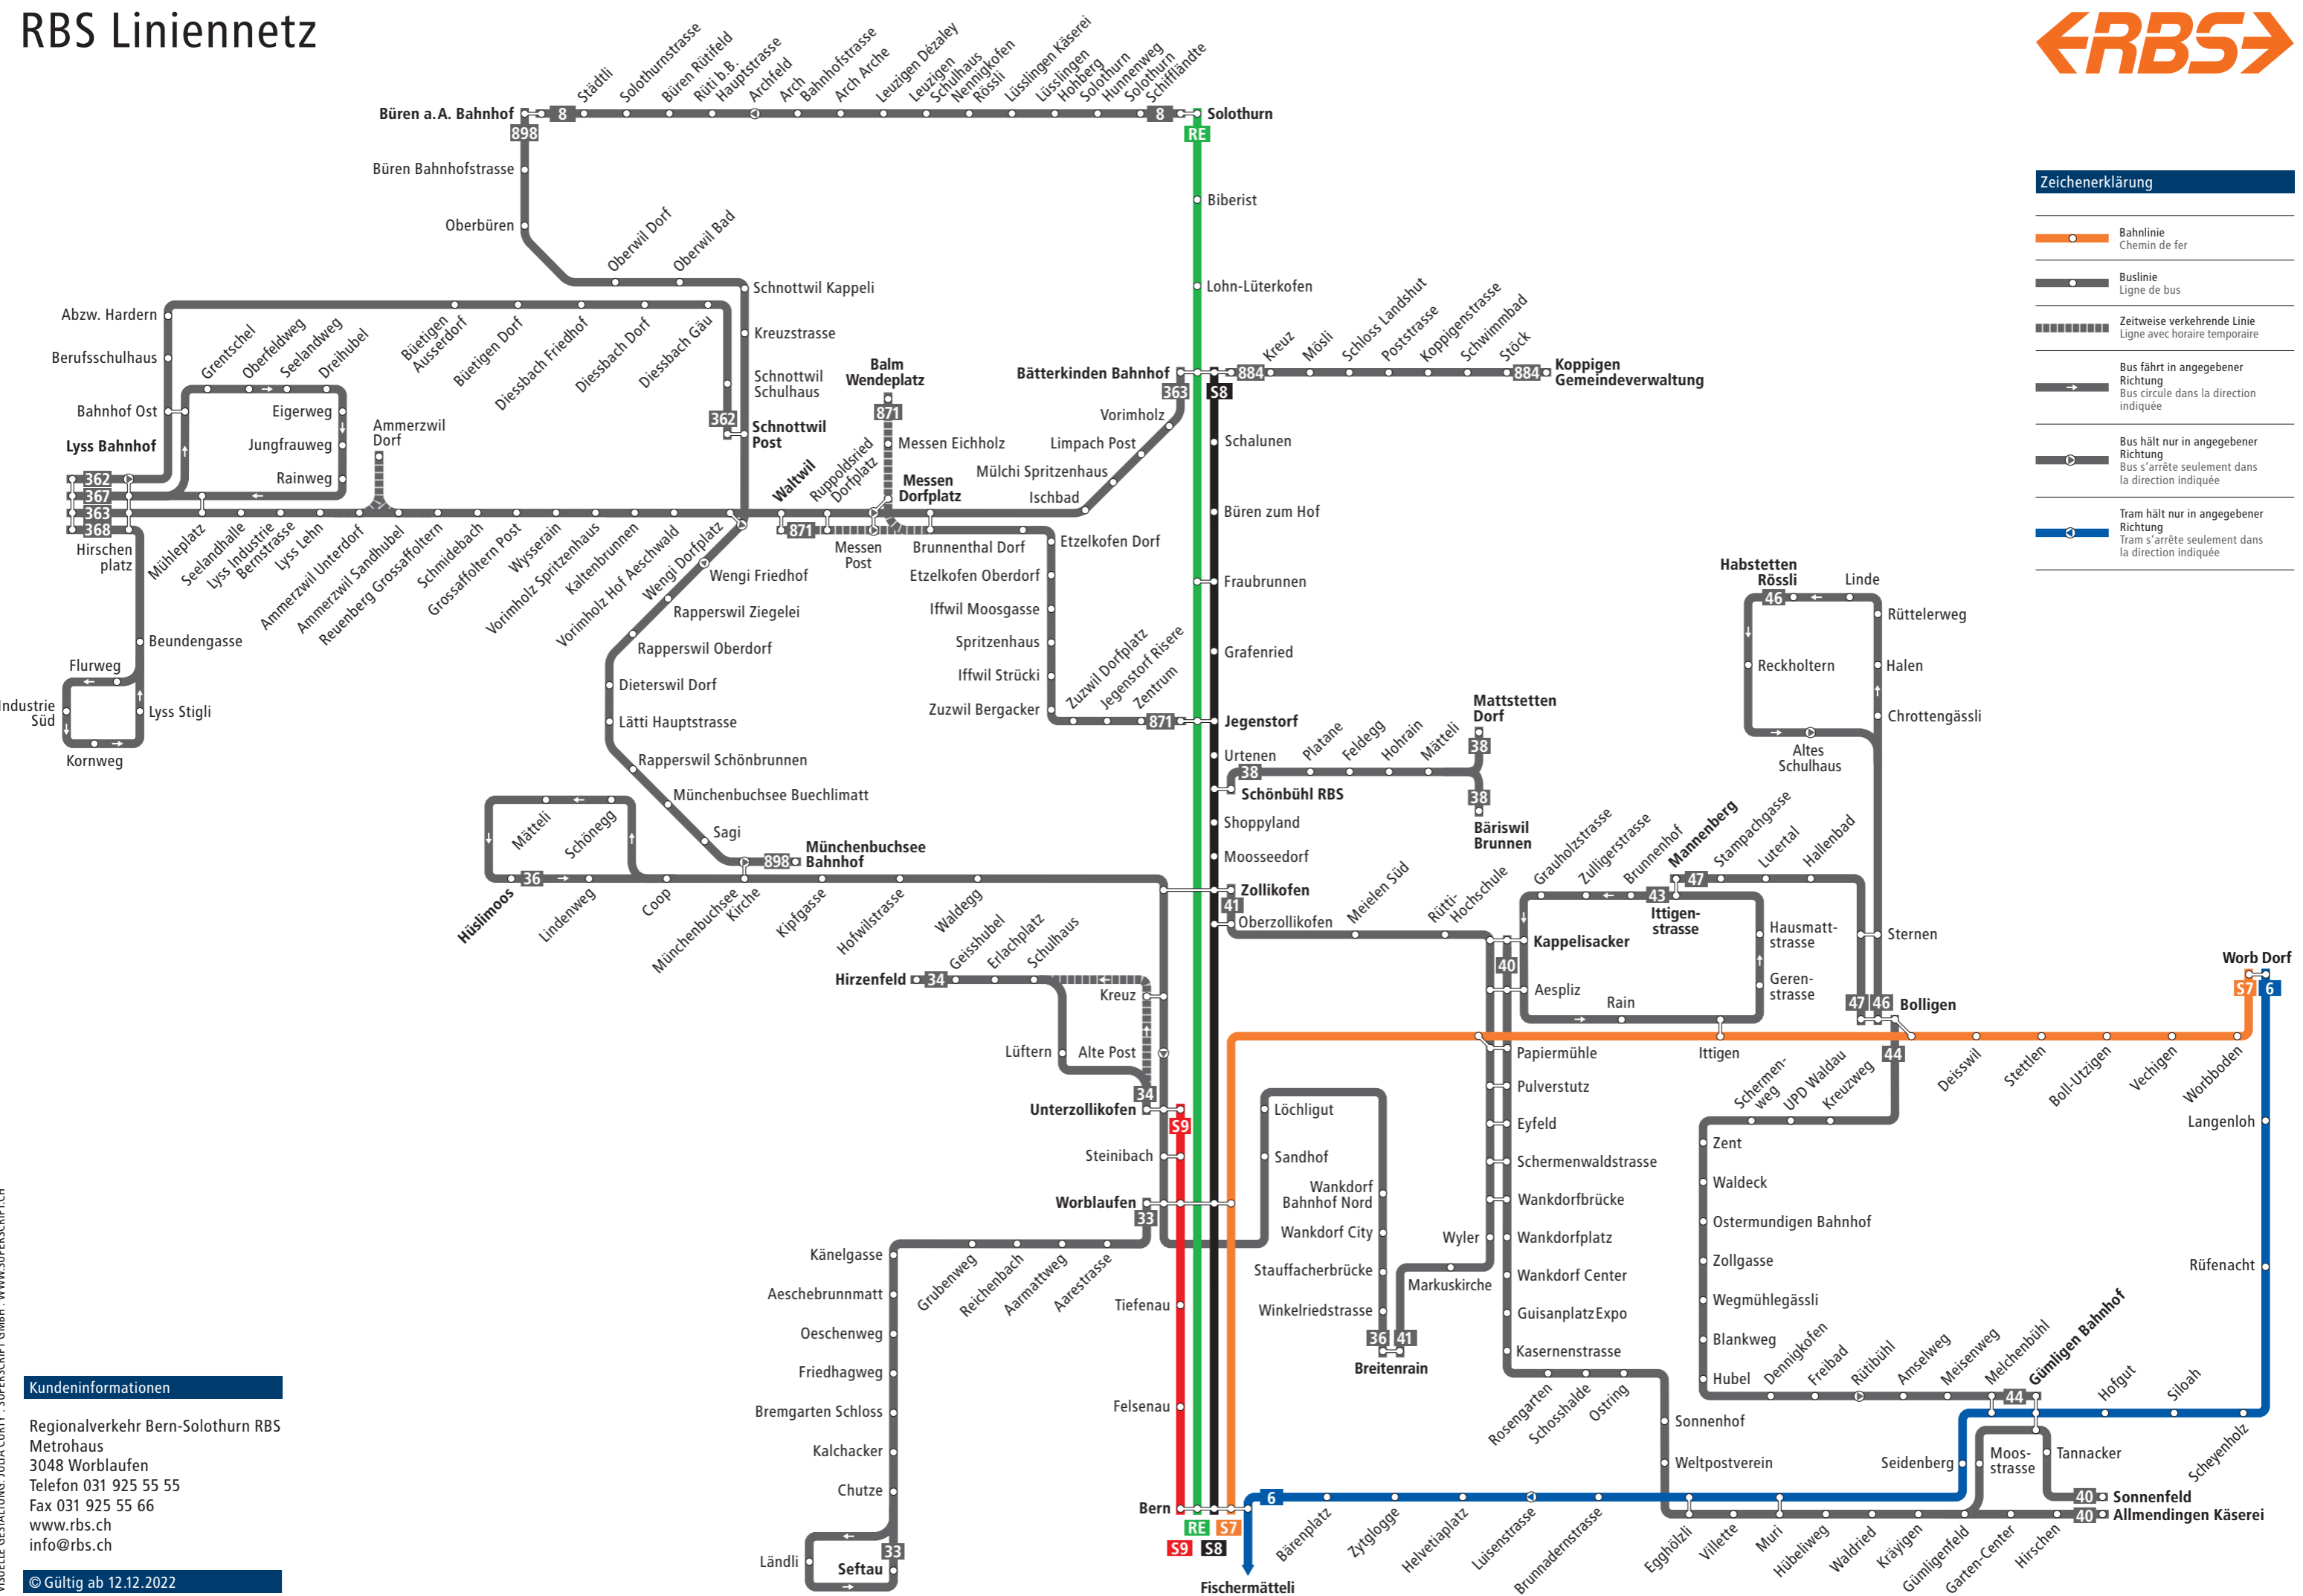

# RBS Liniennetz

## Zeichenerklärung

- Bahnlinie  
Chemin de fer
- Buslinie  
Ligne de bus
- Zeitweise verkehrende Linie  
Ligne avec horaire temporaire
- Bus fährt in angegebener Richtung  
Bus circule dans la direction indiquée
- Bus hält nur in angegebener Richtung  
Bus s'arrête seulement dans la direction indiquée
- Tram hält nur in angegebener Richtung  
Tram s'arrête seulement dans la direction indiquée

## Kundeninformationen

Regionalverkehr Bern-Solothurn RBS  
 Metrohaus  
 3048 Worblaufen  
 Telefon 031 925 55 55  
 Fax 031 925 55 66  
 www.rbs.ch  
 info@rbs.ch

© Gültig ab 12.12.2022