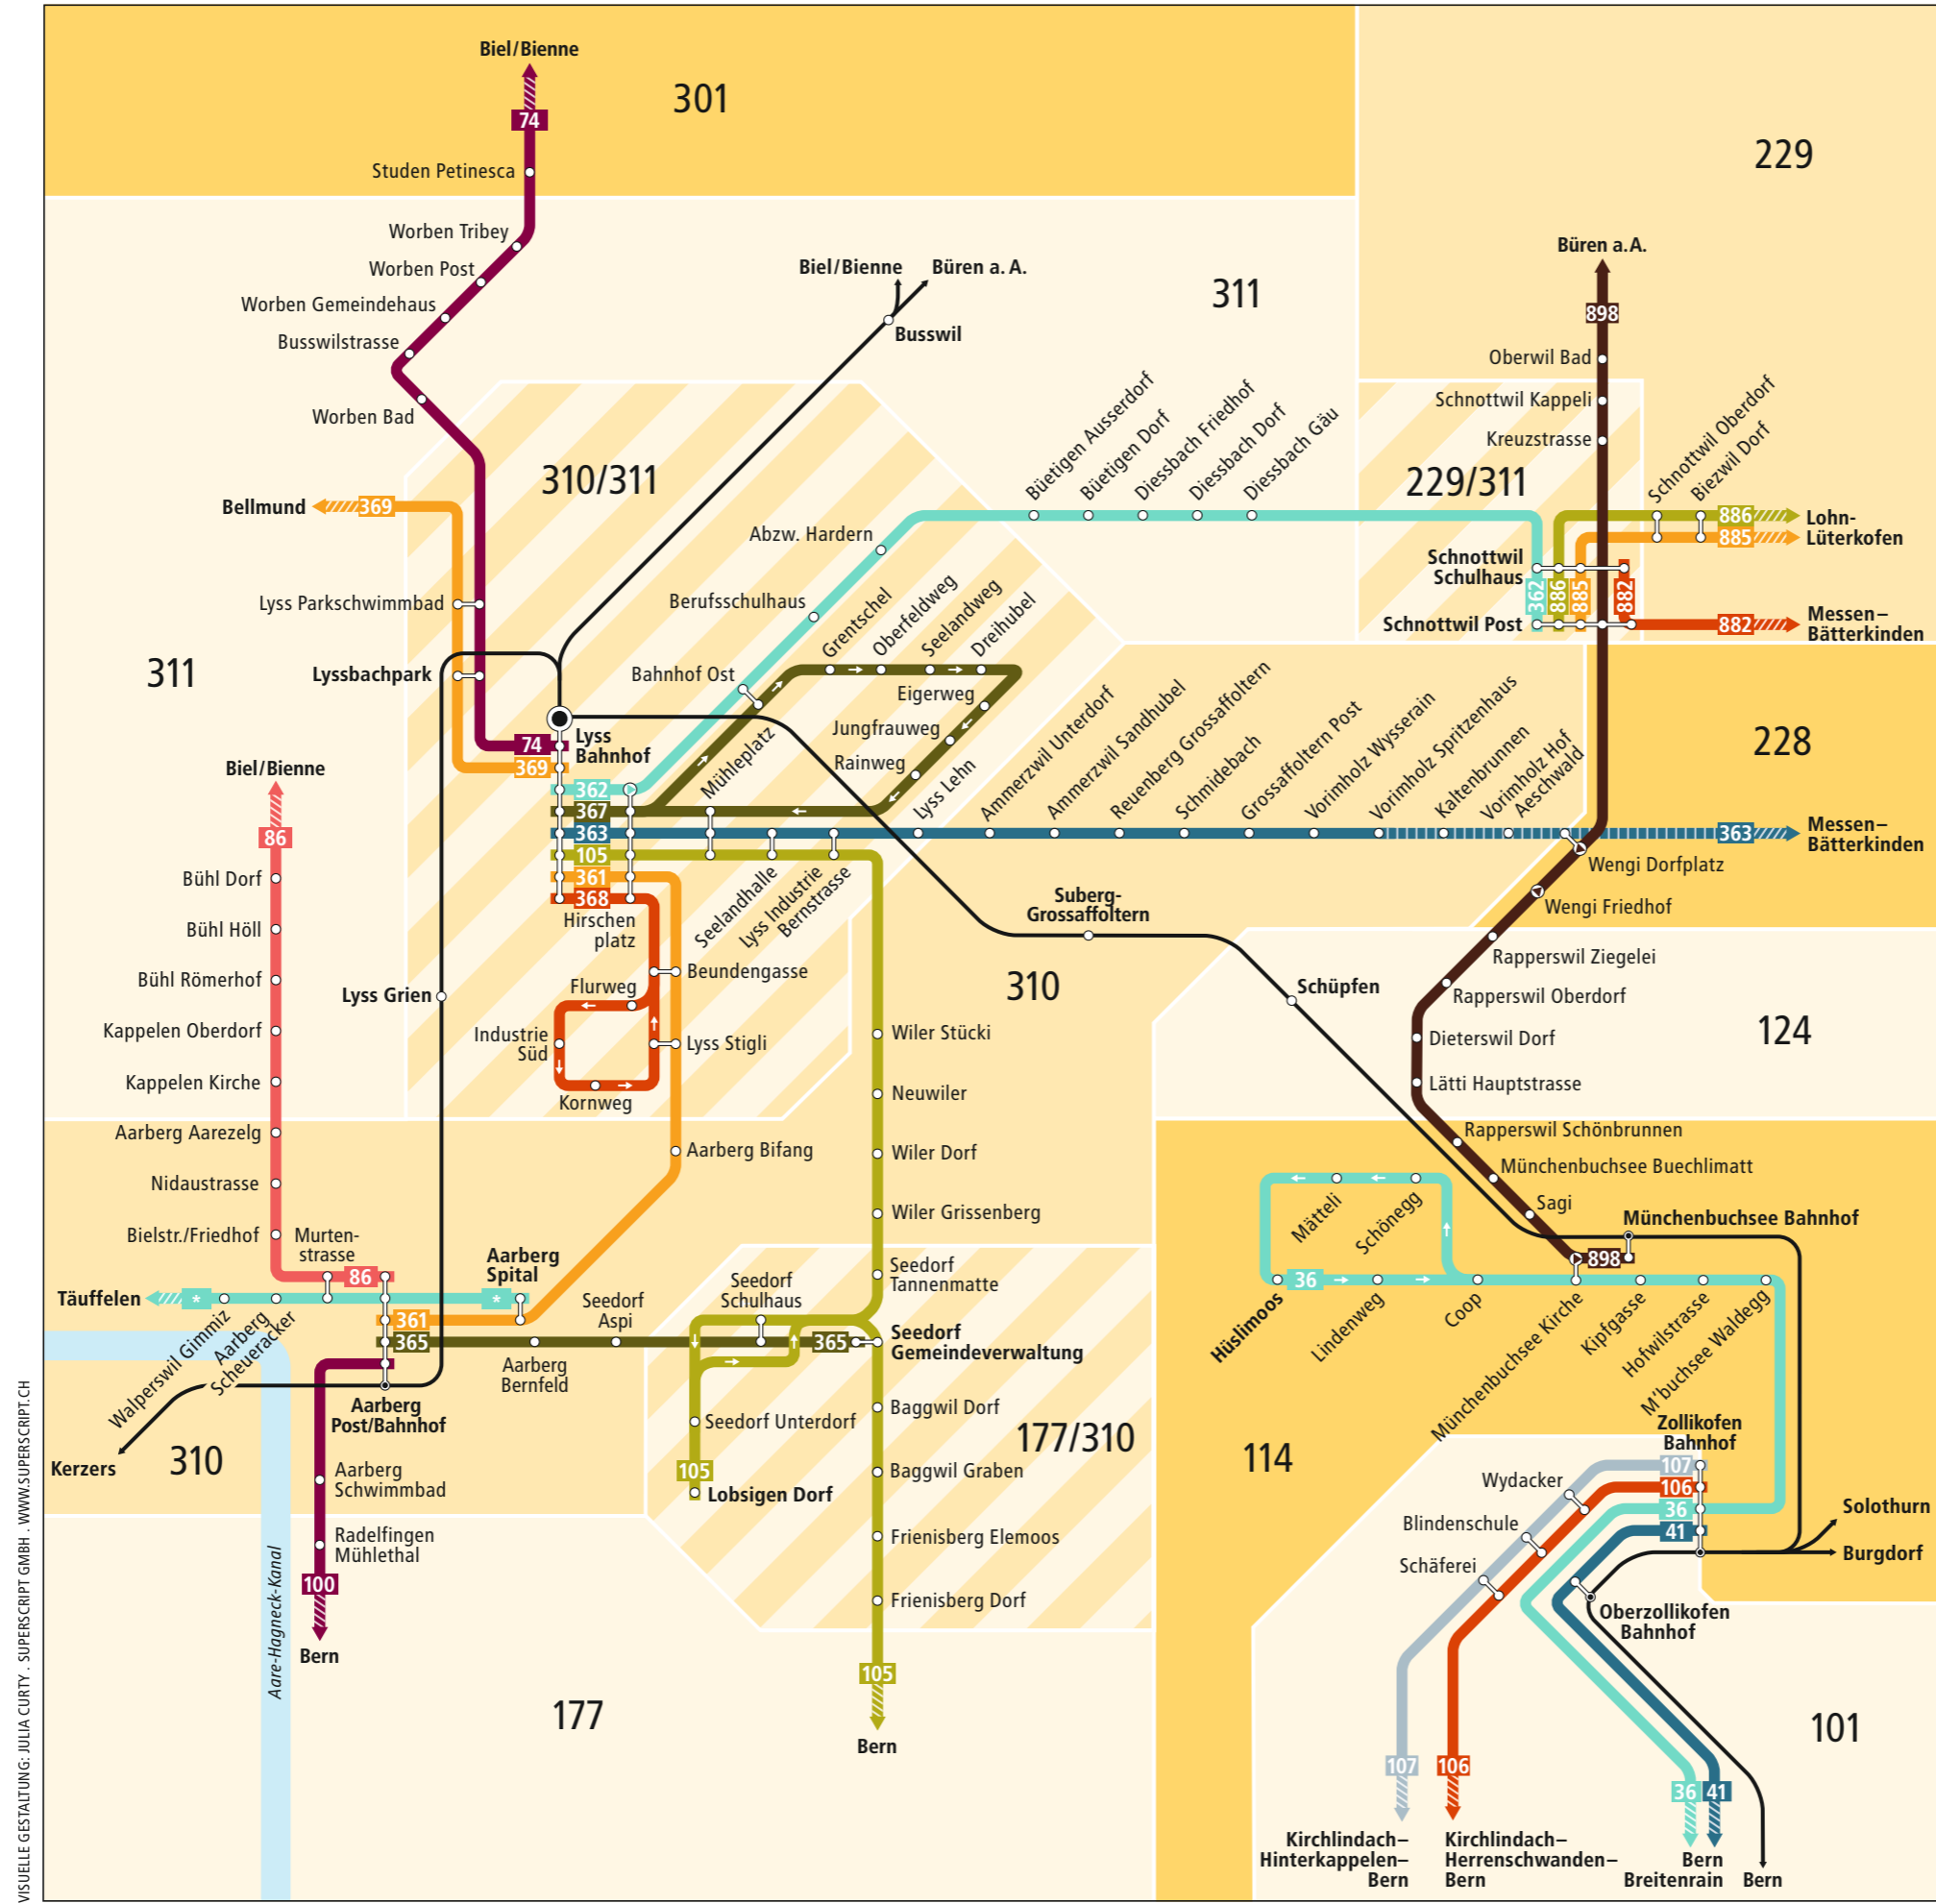

Linienetz Lyss

VISUELLE GESTALTUNG: JULIA CURTY - SUPERSCRIPT GMBH - WWW.SUPERSCRIPT.CH

Zeichenerklärung

- 116 Tarifzonen LIBERO
- Überschneidung von zwei Tarifzonen
- regelmässig verkehrende Buslinie
- zeitweise verkehrende Buslinie
- Richtungsanzeige. Liniende liegt ausserhalb des Plans. Infos zu den Tarifzonen entnehmen Sie dem Libero-Zonenplan.
- Bus fährt in angegebener Richtung
- Bus hält nur in angegebener Richtung
- Weitere Busangebote Libero gilt nur für Abonnemente
- Bahnstrecke

Kundeninformationen

Regionalverkehr Bern-Solothurn RBS
 Tiefenastrasse 2
 Postfach
 3048 Worblaufen
 Telefon 031 925 55 55
 www.rbs.ch
 info@rbs.ch

Kundendienst Libero-Tarifverbund
 Bubenbergrasse 5, 3011 Bern
 Telefon 031 321 82 22
 Téléphone 031 321 82 21
 info@myLibero.ch
 www.myLibero.ch