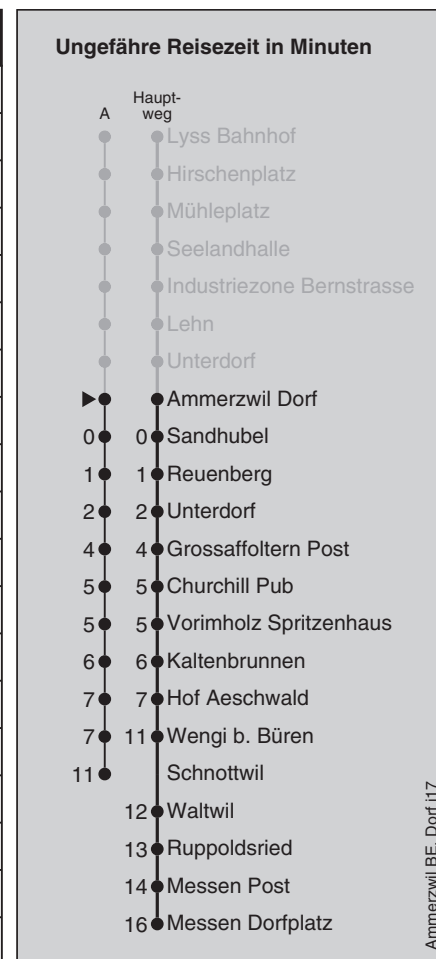

# Ammerzwil Dorf

## Abfahrten nach Messen Dorfplatz

Montag - Freitag		Samstag		Sonn- und Feiertag	
5		5		5	
6		6	59 <sup>■</sup>	6	
7	06	7	59 <sup>■</sup>	7	
8	36	8	59 <sup>■</sup>	8	59 <sup>■</sup>
9		9	59 <sup>■</sup>	9	
10	06 <sup>■</sup>	10	59 <sup>■</sup>	10	59 <sup>■</sup>
11	06 <sup>■</sup>	11		11	
12	06	12	37 <sup>■</sup>	12	37 <sup>■</sup>
13	43 <sup>■</sup>	13	37 <sup>■</sup>	13	
14		14	37 <sup>■</sup>	14	37 <sup>■</sup>
15	43 <sup>■</sup>	15	37 <sup>■</sup>	15	
16		16	37 <sup>■</sup>	16	37 <sup>■</sup>
17	06	17	37 <sup>■</sup>	17	37 <sup>■</sup>
18	06 <sup>■</sup> 36	18	37 <sup>A</sup>	18	37 <sup>■</sup>
19	37	19		19	
20	37 <sup>10</sup> <sub>x</sub>	20		20	
21		21		21	
22	01 <sup>Ⓢ</sup> <sub>x</sub>	22		22	
23		23		23	

Feiertage: 1. und 2. Januar, Karfreitag, Ostermontag, Auffahrt, Pfingstmontag, 1. August, 25. und 26. Dezember

A =fährt Weg A

X =fährt bis Waltwil

10=Mo-Do ohne allg. Feiertage

Ⓢ=nur Fr ohne allg. Feiertage