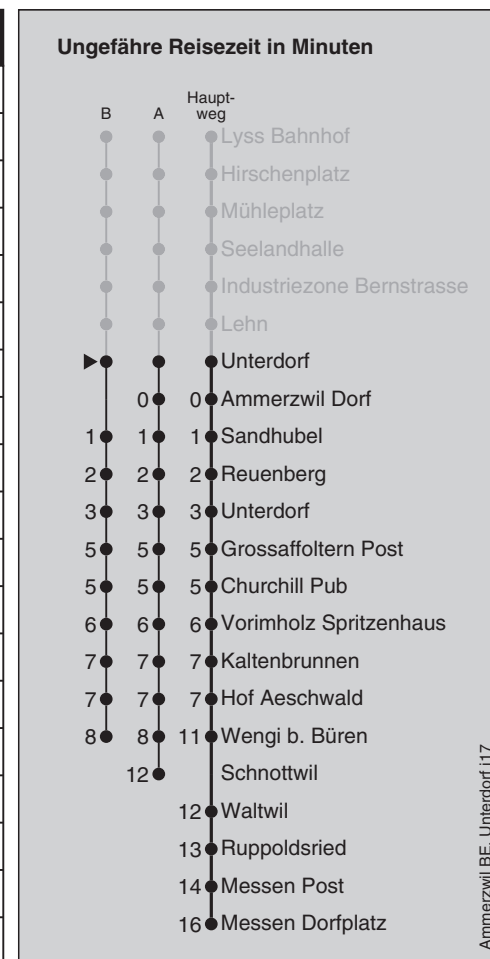

## Abfahrten nach Messen Dorfplatz

Montag - Freitag		Samstag		Sonn- und Feiertag	
5		5		5	
6	23 <sup>B</sup>	6	59 <sup>■</sup>	6	
7	06	7	59 <sup>■</sup>	7	
8	06 <sup>B</sup> 36	8	59 <sup>■</sup>	8	59 <sup>■</sup>
9		9	59 <sup>■</sup>	9	
10	06 <sup>■</sup>	10	59 <sup>■</sup>	10	59 <sup>■</sup>
11	06 <sup>■</sup>	11		11	
12	06	12	37 <sup>■</sup>	12	37 <sup>■</sup>
13	43 <sup>■</sup>	13	37 <sup>■</sup>	13	
14		14	37 <sup>■</sup>	14	37 <sup>■</sup>
15	43 <sup>■</sup>	15	37 <sup>■</sup>	15	
16		16	37 <sup>■</sup>	16	37 <sup>■</sup>
17	06	17	37 <sup>■</sup>	17	37 <sup>■</sup>
18	06 <sup>■</sup> 36	18	37 <sup>A</sup>	18	37 <sup>■</sup>
19	37	19		19	
20	37 <sup>10</sup> <sub>x</sub>	20		20	
21		21		21	
22	01 <sup>5</sup> <sub>x</sub>	22		22	
23		23		23	

Feiertage: 1. und 2. Januar, Karfreitag, Ostermontag, Auffahrt, Pfingstmontag, 1. August, 25. und 26. Dezember

A =fährt Weg A

■ =fährt bis Vorimholz Spritzenhaus

B =fährt Weg B

X =fährt bis Waltwil

<sup>10</sup>=Mo-Do ohne allg. Feiertage    <sup>5</sup>=nur Fr ohne allg. Feiertage