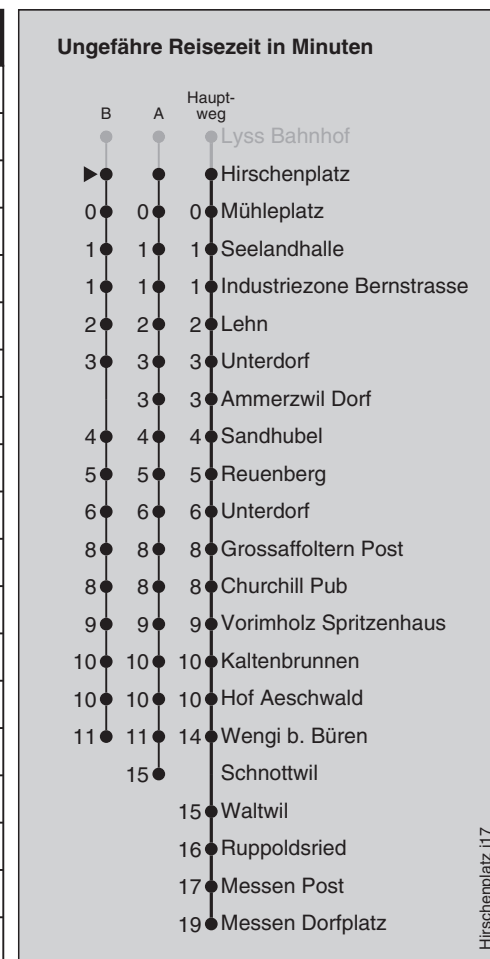

363

Hirschenplatz

Abfahrten nach Messen Dorfplatz

Montag - Freitag		Samstag		Sonn- und Feiertag	
5		5		5	
6	20 ^B	6	56 [■]	6	
7	03	7	56 [■]	7	
8	03 ^B 33	8	56 [■]	8	56 [■]
9		9	56 [■]	9	
10	03 [■]	10	56 [■]	10	56 [■]
11	03 [■]	11		11	
12	03	12	34 [■]	12	34 [■]
13	40 [■]	13	34 [■]	13	
14		14	34 [■]	14	34 [■]
15	40 [■]	15	34 [■]	15	
16		16	34 [■]	16	34 [■]
17	03	17	34 [■]	17	34 [■]
18	03 [■] 33	18	34 ^A	18	34 [■]
19	34	19		19	
20	34 ¹⁰ _x	20		20	
21	58 ⁵ _x	21		21	
22		22		22	
23		23		23	

Feiertage: 1. und 2. Januar, Karfreitag, Ostermontag, Auffahrt, Pfingstmontag, 1. August, 25. und 26. Dezember

A =fährt Weg A

■ =fährt bis Vorimholz Spritzenhaus

B =fährt Weg B

X =fährt bis Waltwil

¹⁰=Mo-Do ohne allg. Feiertage ⁵=nur Fr ohne allg. Feiertage