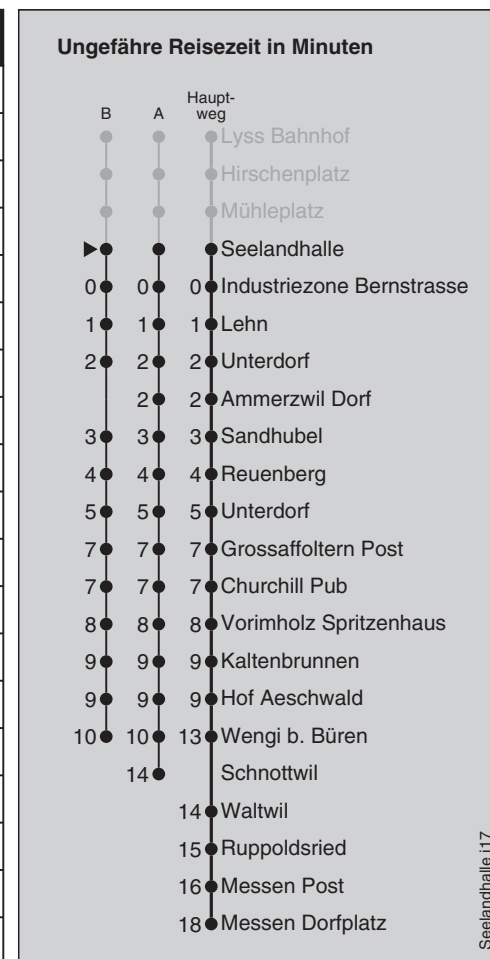

Abfahrten nach Messen Dorfplatz

Montag - Freitag		Samstag		Sonn- und Feiertag	
5		5		5	
6	21 ^B	6	57 [■]	6	
7	04	7	57 [■]	7	
8	04 ^B 34	8	57 [■]	8	57 [■]
9		9	57 [■]	9	
10	04 [■]	10	57 [■]	10	57 [■]
11	04 [■]	11		11	
12	04	12	35 [■]	12	35 [■]
13	41 [■]	13	35 [■]	13	
14		14	35 [■]	14	35 [■]
15	41 [■]	15	35 [■]	15	
16		16	35 [■]	16	35 [■]
17	04	17	35 [■]	17	35 [■]
18	04 [■] 34	18	35 ^A	18	35 [■]
19	35	19		19	
20	35 ¹⁰ _x	20		20	
21	59 ⁵ _x	21		21	
22		22		22	
23		23		23	

Feiertage: 1. und 2. Januar, Karfreitag, Ostermontag, Auffahrt, Pfingstmontag, 1. August, 25. und 26. Dezember

A = fährt Weg A

■ = fährt bis Vorimholz Spritzenhaus

B = fährt Weg B

X = fährt bis Waltwil

10 = Mo-Do ohne allg. Feiertage