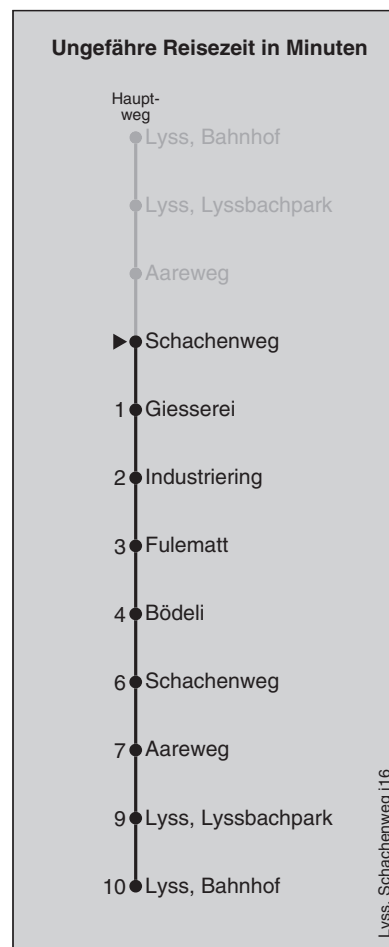

364

Schachenweg

Abfahrten nach Industriering

Montag - Freitag		Samstag	Sonn- und Feiertag
5	53	5	
6	06 23 36 53	6	
7	06 23 36 53	7	
8		8	
9		9	
10		10	
11		11	
12		12	
13		13	
14		14	
15	57	15	
16	17 31 47	16	
17	01 17 31 47	17	
18	01 17	18	
19		19	
20		20	
21		21	
22		22	
23		23	
0		0	

Feiertage: 1. und 2. Januar, Karfreitag, Ostermontag, Auffahrt, Pfingstmontag, 1. August, 25. und 26. Dezember
 Regionalverkehr Bern-Solothurn Infos Bürozeiten: 031 925 55 55 Sonstige Zeiten: 031 925 56 77 info@rbs.ch www.rbs.ch

Fahrplan-Infos
in Echtzeit