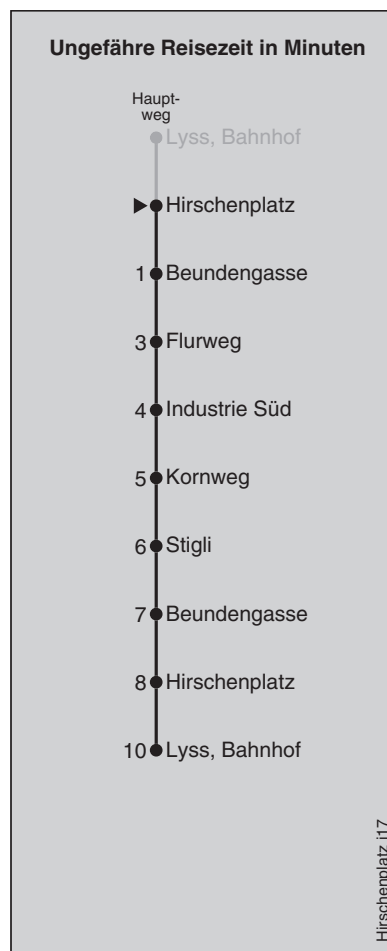

# Hirschenplatz

## Abfahrten nach Kornweg

Montag - Freitag		Samstag		Sonn- und Feiertag	
5		5		5	
6	24 54	6	54	6	
7	24 54	7	24 54	7	
8	24 54	8	24 54	8	
9	24 54	9	24 54	9	
10	24 54	10	24 54	10	
11	24 54	11	24 54	11	
12	24 54	12	24 54	12	
13	24 54	13	24 54	13	
14	24 54	14	24 54	14	
15	24 54	15	24 54	15	
16	24 54	16	24 54	16	
17	24 54	17	24 54	17	
18	24 54	18		18	
19	24 54	19		19	
20	24 <sup>⑤</sup> 54 <sup>⑤</sup>	20		20	
21	24 <sup>⑤</sup>	21		21	
22		22		22	
23		23		23	

Fahrplan-Infos  
in Echtzeit