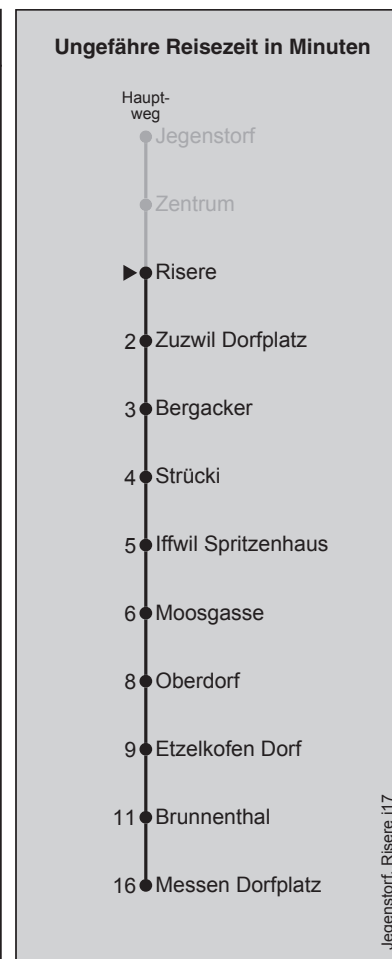

871

Risere

Abfahrten nach Messen Dorfplatz

Montag - Freitag		Samstag		Sonn- und Feiertag	
5		5		5	
6	55	6		6	
7	55	7	25	7	
8	55	8	25	8	
9		9		9	25
10		10		10	
11	25 ■ 55	11		11	
12	55	12	25	12	
13	25	13	25	13	25
14		14		14	
15	25 ■ 55	15		15	
16	25 ■ 55	16	55	16	55
17	25 ■ 55	17	55	17	55
18	25 ■ 55	18		18	55
19	25	19		19	
20		20		20	
21		21		21	
22		22		22	
23		23		23	

Feiertage: 1. und 2. Januar, Karfreitag, Ostermontag, Auffahrt, Pfingstmontag, 1. August, 25. und 26. Dezember

■ = fährt ab Iffwil Spritzenhaus nach Jegenstorf Bahnhof

Regionalverkehr Bern-Solothurn Infos Bürozeiten: 031 925 55 55 Sonstige Zeiten: 031 925 56 77 info@rbs.ch www.rbs.ch

Fahrplan-Infos
in Echtzeit