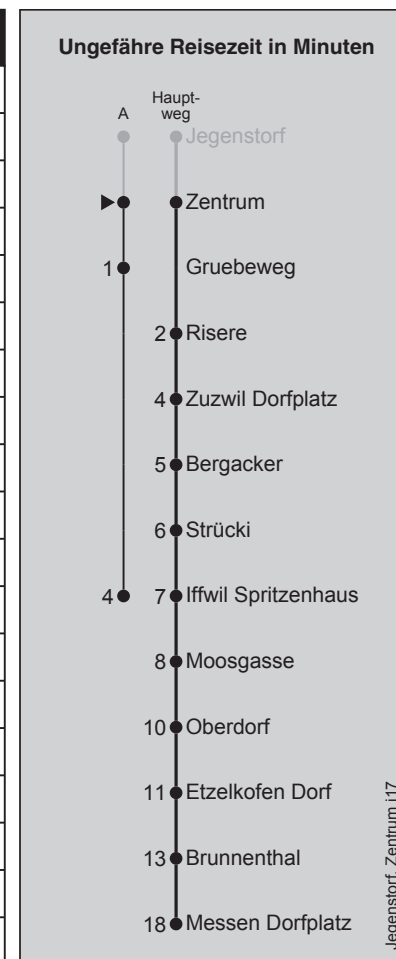

# Zentrum

## Abfahrten nach Messen Dorfplatz

Montag - Freitag		Samstag		Sonn- und Feiertag	
5		5		5	
6	53	6		6	
7	23 <sup>A</sup> 53	7	23	7	
8	23 <sup>A</sup> 53	8	23	8	
9		9		9	23
10		10		10	
11	23 <sup>■</sup> 53	11		11	
12	23 <sup>A</sup> 53	12	23	12	
13	23	13	23	13	23
14		14		14	
15	23 <sup>■</sup> 53	15		15	
16	23 <sup>■</sup> 53	16	53	16	53
17	23 <sup>■</sup> 53	17	53	17	53
18	23 <sup>■</sup> 53	18		18	53
19	23	19		19	
20		20		20	
21		21		21	
22		22		22	
23		23		23	

Fahrplan-Infos  
in Echtzeit