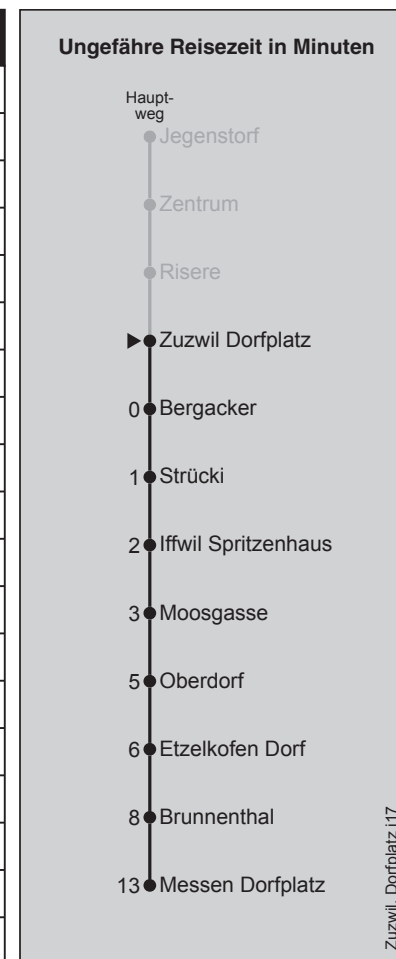

871

Zuzwil Dorfplatz

Abfahrten nach Messen Dorfplatz

Montag - Freitag		Samstag		Sonn- und Feiertag	
5		5		5	
6	57	6		6	
7	57	7	27	7	
8	57	8	27	8	
9		9		9	27
10		10		10	
11	27 [■] 57	11		11	
12	57	12	27	12	
13	27	13	27	13	27
14		14		14	
15	27 [■] 57	15		15	
16	27 [■] 57	16	57	16	57
17	27 [■] 57	17	57	17	57
18	27 [■] 57	18		18	57
19	27	19		19	
20		20		20	
21		21		21	
22		22		22	
23		23		23	

Feiertage: 1. und 2. Januar, Karfreitag, Ostermontag, Auffahrt, Pfingstmontag, 1. August, 25. und 26. Dezember

■ = fährt ab Iffwil Spritzenhaus nach Jegenstorf Bahnhof

Regionalverkehr Bern-Solothurn Infos Bürozeiten: 031 925 55 55 Sonstige Zeiten: 031 925 56 77 info@rbs.ch www.rbs.ch

Fahrplan-Infos
in Echtzeit