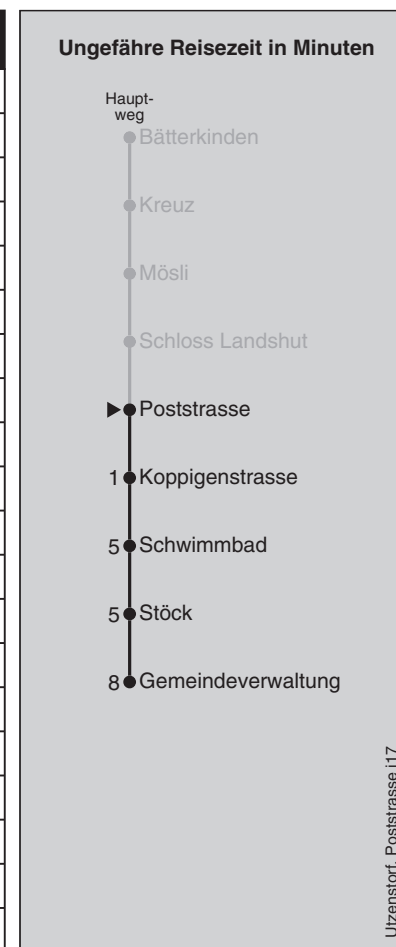

884

Poststrasse

Abfahrten nach Koppigen, Gemeindeverwaltung

Montag - Freitag		Samstag		Sonn- und Feiertag	
5		5		5	
6	21	6	36	6	
7	21	7	36	7	
8	21	8		8	
9		9		9	
10		10		10	
11		11		11	
12	06	12	06	12	
13	06	13	06	13	
14		14	06	14	
15		15		15	
16		16		16	
17	21	17	06	17	
18	21	18	06	18	
19	06 36	19		19	
20		20		20	
21		21		21	
22		22		22	
23		23		23	
0		0		0	

Fahrplan-Infos
 in Echtzeit