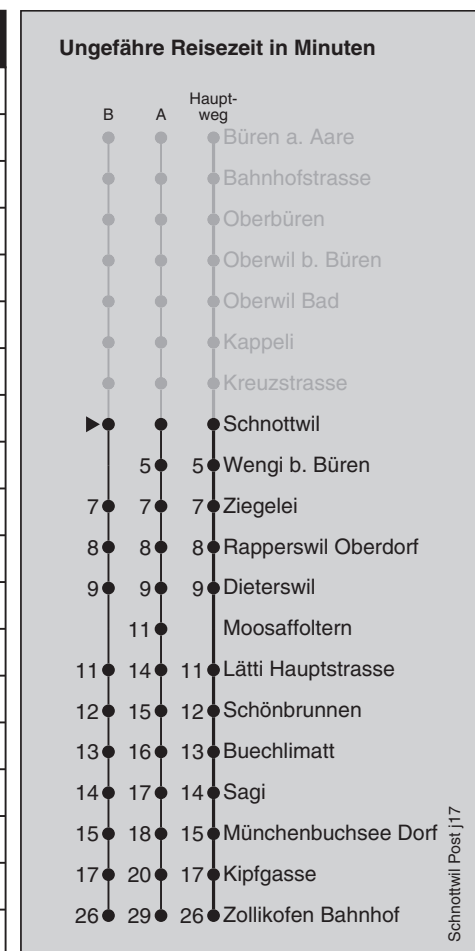

898

Schnottwil

Abfahrten nach Zollikofen Bahnhof

Montag - Freitag			Samstag		Sonn- und Feiertag	
5	25	52 ^A	5	25	5	
6	25	52 ^A	6	25	6	25
7	25		7	25	7	25
8	25		8	25	8	25
9	25		9	25	9	25
10	25		10	25	10	25
11	25		11	25	11	25
12	25		12	25	12	25
13	25		13	25	13	25
14	25		14	25	14	25
15	25	55	15	25	15	25
16	25	55 ^B	16	25	16	25
17	25	55 ^B	17	25	17	25
18	25		18	25	18	25
19	25		19	25	19	25
20	25		20	25	20	25
21	25		21	25	21	25
22	25		22	25	22	25
23	25		23	25	23	25

Feiertage: 1. und 2. Januar, Karfreitag, Ostermontag, Auffahrt, Pfingstmontag, 1. August, 25. und 26. Dezember

A=fährt Weg A

B=fährt Weg B

Regionalverkehr Bern-Solothurn Infos Bürozeiten: 031 925 55 55 Sonstige Zeiten: 031 925 56 77 info@rbs.ch www.rbs.ch

Fahrplan-Infos
in Echtzeit