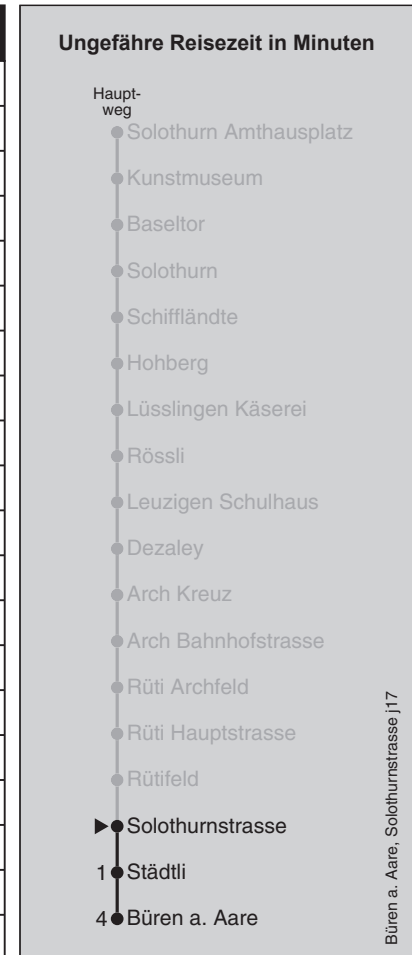

Abfahrten nach Büren a. Aare

Montag - Freitag		Samstag		Sonn- und Feiertag	
5	38	5		5	38 ¹²
6	08	6	08	6	08 ¹²
7	08	7	08	7	08
8	08	8	08	8	08
9	08	9	08	9	08
10	08	10	08	10	08
11	08	11	08	11	08
12	08	12	08	12	08
13	08	13	08	13	08
14	08	14	08	14	08
15	08 38	15	08	15	08 38 ¹²
16	08	16	08	16	08
17	08	17	08	17	08
18	08	18	08	18	08
19	08	19	08	19	08
20	08	20	08	20	08
21	08	21	08	21	08
22	08	22	08	22	08
23	08	23	08	23	08
0	08	0	08	0	08

Feiertage: 1. und 2. Januar, Karfreitag, Ostermontag, Auffahrt, Pfingstmontag, 1. August, 25. und 26. Dezember
 Der Sonntagsfahrplan gilt nebst den allg. Feiertagen auch an den katholischen Feiertagen Fronleichnam, Maria Himmelfahrt und Allerheiligen
¹² = nur 15 Jun, 15 Aug, 1 Nov
 Regionalverkehr Bern-Solothurn Infos Bürozeiten: 031 925 55 55 Sonstige Zeiten: 031 925 56 77 info@rbs.ch www.rbs.ch

Fahrplan-Infos
in Echtzeit