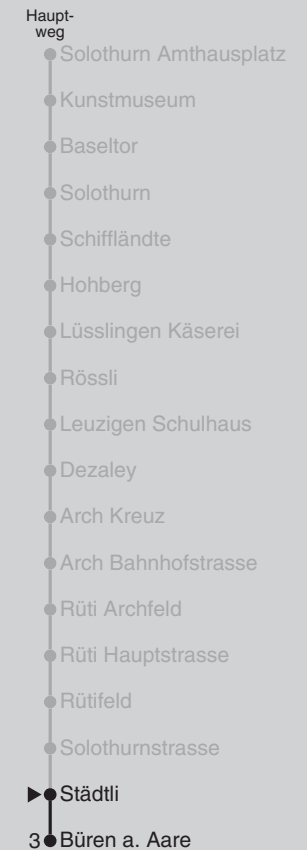

Abfahrten nach Büren a. Aare

Montag - Freitag		Samstag		Sonn- und Feiertag	
5	39	5		5	39 ¹²
6	09	6	09	6	09 ¹²
7	09	7	09	7	09
8	09	8	09	8	09
9	09	9	09	9	09
10	09	10	09	10	09
11	09	11	09	11	09
12	09	12	09	12	09
13	09	13	09	13	09
14	09	14	09	14	09
15	09 39	15	09	15	09 39 ¹²
16	09	16	09	16	09
17	09	17	09	17	09
18	09	18	09	18	09
19	09	19	09	19	09
20	09	20	09	20	09
21	09	21	09	21	09
22	09	22	09	22	09
23	09	23	09	23	09
0	09	0	09	0	09

Ungefähre Reisezeit in Minuten

Büren a. Aare, Städtli j17

Feiertage: 1. und 2. Januar, Karfreitag, Ostermontag, Auffahrt, Pfingstmontag, 1. August, 25. und 26. Dezember

Der Sonntagsfahrplan gilt nebst den allg. Feiertagen auch an den katholischen Feiertagen Fronleichnam, Maria Himmelfahrt und Allerheiligen