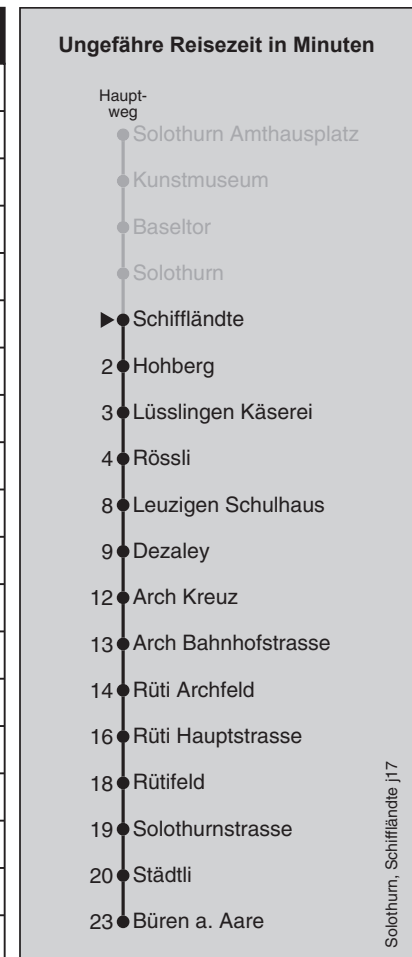

## Abfahrten nach Büren a. Aare

Montag - Freitag		Samstag		Sonn- und Feiertag	
5	49	5	49	5	49 <sup>12</sup>
6	49	6	49	6	49
7	49	7	49	7	49
8	49	8	49	8	49
9	49	9	49	9	49
10	49	10	49	10	49
11	49	11	49	11	49
12	18 <sup>10</sup> <sub>x</sub> 49	12	49	12	49
13	49	13	49	13	49
14	49	14	49	14	49
15	49	15	49	15	49
16	19 <sup>■</sup> 49	16	49	16	49
17	19 <sup>■</sup> 49	17	49	17	49
18	19 <sup>■</sup> 49	18	49	18	49
19	49	19	49	19	49
20	49	20	49	20	49
21	49	21	49	21	49
22	49	22	49	22	49
23	49	23	49	23	49

Feiertage: 1. und 2. Januar, Karfreitag, Ostermontag, Auffahrt, Pfingstmontag, 1. August, 25. und 26. Dezember  
 Der Sonntagsfahrplan gilt nebst den allg. Feiertagen auch an den katholischen Feiertagen Fronleichnam, Maria Himmelfahrt und Allerheiligen  
 ■=fährt bis Arch Kreuz    10 =Mo-Fr vom 12-23 Dez 16; 9 Jan-3 Feb, 20 Feb-7 Apr, 23 Okt-8 Dez 17, nicht 1 Nov  
 X=fährt bis Rössli    12 =nur 15 Jun, 15 Aug, 1 Nov  
 Regionalverkehr Bern-Solothurn Infos Bürozeiten: 031 925 55 55 Sonstige Zeiten: 031 925 56 77 info@rbs.ch www.rbs.ch

Fahrplan-Infos  
in Echtzeit