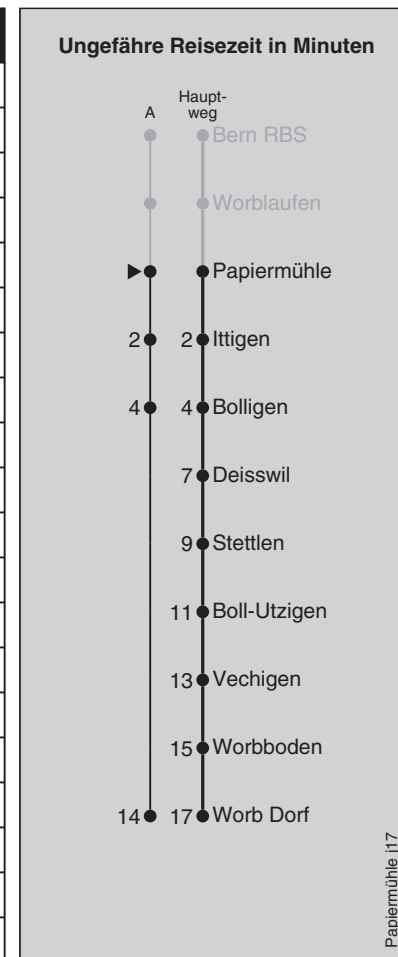

## Abfahrten nach Worb Dorf

Montag - Freitag	
5	52
6	07 22 37 44 <sup>■</sup> 52 59 <sup>■</sup>
7	07 14 <sup>■</sup> 22 29 <sup>■</sup> 37 44 <sup>■</sup> 52 59 <sup>■</sup>
8	07 14 <sup>■</sup> 22 37 52
9	07 22 37 52
10	07 22 37 52
11	07 22 37 52
12	07 22 37 52
13	07 22 37 52
14	07 22 37 52
15	07 22 37 52
16	07 22 29 <sup>■</sup> 37 44 <sup>■</sup> 52 59 <sup>■</sup>
17	07 14 <sup>■</sup> 22 29 <sup>■</sup> 37 44 <sup>■</sup> 52 59 <sup>■</sup>
18	07 14 <sup>■</sup> 22 29 <sup>■</sup> 37 44 <sup>■</sup> 52 59 <sup>A</sup>
19	07 14 <sup>A</sup> 22 37 52
20	07 22 37 52
21	07 22 37 <sup>■</sup> 52
22	07 <sup>■</sup> 22 37 <sup>■</sup> 52
23	07 <sup>■</sup> 22 37 <sup>■</sup> 52
0	07 <sup>■</sup> 22

Samstag	
5	
6	07 37 52
7	07 22 37 52
8	07 22 37 52
9	07 22 37 52
10	07 22 37 52
11	07 22 37 52
12	07 22 37 52
13	07 22 37 52
14	07 22 37 52
15	07 22 37 52
16	07 22 37 52
17	07 22 37 52
18	07 22 37 52
19	07 22 37 52
20	07 22 37 52
21	07 <sup>■</sup> 22 37 <sup>■</sup> 52
22	07 <sup>■</sup> 22 37 <sup>■</sup> 52
23	07 <sup>■</sup> 22 37 <sup>■</sup> 52
0	07 <sup>■</sup> 22

Sonn- und Feiertag	
5	
6	07 37
7	07 37
8	07 37
9	07 37
10	07 37
11	07 22 37 52
12	07 22 37 52
13	07 22 37 52
14	07 22 37 52
15	07 22 37 52
16	07 22 37 52
17	07 22 37 52
18	07 22 37 52
19	07 22 37 52
20	07 22 37 52
21	07 <sup>■</sup> 22 52
22	22 52
23	22 52
0	22

Fahrplan-Infos  
in Echtzeit