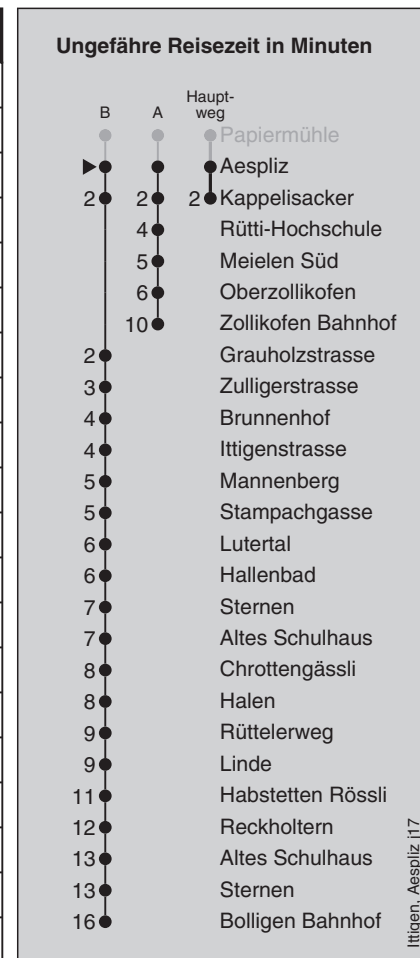

Abfahrten

nach Kappelisacker / Zollikofen Bhf / Bolligen Bhf

Montag - Freitag	
5	54
6	09 18 33 43 ^A 48 58 ^A
7	03 13 ^A 18 28 ^A 39 43 ^A 54 58 ^A
8	09 13 ^A 24 39 54
9	09 24 39 54
10	09 24 39 54
11	09 24 39 54
12	09 24 39 54
13	09 24 39 54
14	09 24 39 54
15	09 24 39 54
16	09 24 31 ^A 39 46 ^A 54
17	01 ^A 09 16 ^A 24 31 ^A 39 46 ^A 54
18	01 ^A 09 16 ^A 24 31 ^A 39 54
19	09 24 39 54
20	09 24 ^B 39 54 ^B
21	09 24 ^B 39 54 ^B
22	09 24 ^B 39 54 ^B
23	09 24 ^B 39 54 ^B ■
0	09 24 ^B ■

Samstag	
5	54
6	09 24 39 54
7	09 24 39 54
8	09 24 39 54
9	09 24 39 54
10	09 24 39 54
11	09 24 39 54
12	09 24 39 54
13	09 24 39 54
14	09 24 39 54
15	09 24 39 54
16	09 24 39 54
17	09 24 39 54
18	09 24 39 54
19	09 24 39 54
20	09 24 ^B 39 54 ^B
21	09 24 ^B 39 54 ^B
22	09 24 ^B 39 54 ^B
23	09 24 ^B 39 54 ^B ■
0	09 24 ^B ■

Sonn- und Feiertag	
5	
6	39
7	09 39
8	09 39
9	09 39
10	09 39
11	09 39
12	09 39
13	09 39
14	09 39
15	09 39
16	09 39
17	09 39
18	09 39
19	09 39
20	09 24 ^B 39 54 ^B
21	09 24 ^B 39 54 ^B
22	09 24 ^B 39 54 ^B
23	09 24 ^B 39 54 ^B ■
0	09 24 ^B ■

Fahrplan-Infos
in Echtzeit