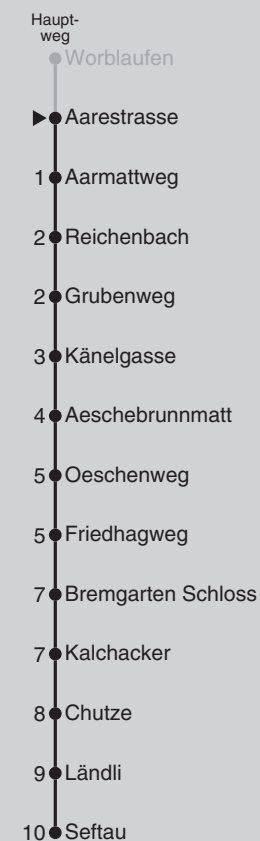

Abfahrten nach Bremgarten Seftau

Montag - Freitag		Samstag		Sonn- und Feiertag	
5	40	5		5	
6	10 40	6	40	6	
7	10 40	7	10 40	7	
8	10 40	8	10 40	8	
9	10 40	9	10 40	9	
10	10 40	10	10 40	10	
11	10 40	11	10 40	11	
12	10 40	12	10 40	12	
13	10 40	13	10 40	13	
14	10 40	14	10 40	14	
15	10 40	15	10 40	15	
16	10 40	16	10 40	16	
17	10 40	17	10 40	17	
18	10 40	18	10 40	18	
19	10 40	19	10 40	19	
20	10 40	20		20	
21	10 40	21		21	
22		22		22	
23		23		23	
0		0		0	

Ungefähre Reisezeit in Minuten

Stenbach BE, Aarestrasse j18

Feiertage: 1. und 2. Januar, Karfreitag, Ostermontag, Auffahrt, Pfingstmontag, 1. August, 25. und 26. Dezember

An Sonn- und allg. Feiertagen Betrieb eingestellt