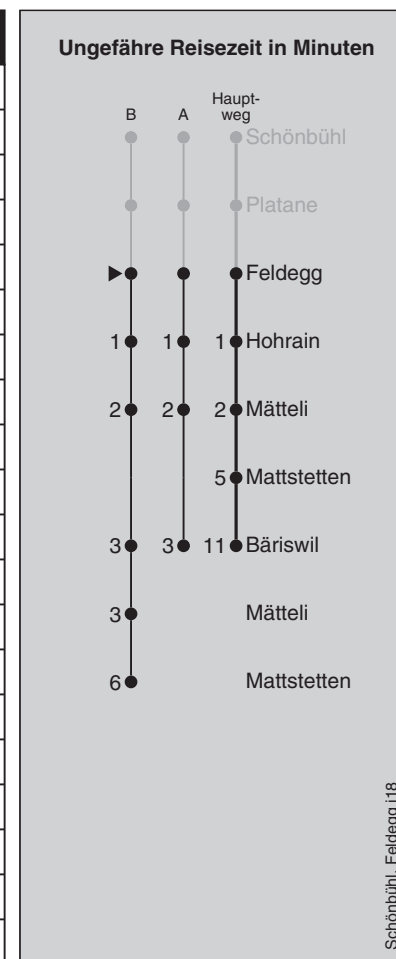

Abfahrten nach Mattstetten / Bärswil

Montag - Freitag		Samstag		Sonn- und Feiertag	
5		5		5	
6	10 ^A 25 [■] 40 ^A 55 [■]	6	10 40	6	
7	10 ^A 25 [■] 40 ^A 55 [■]	7	10 40	7	40
8	10 ^A 40	8	10 40	8	10 40
9	10 40	9	10 40	9	10 40
10	10 40	10	10 40	10	10 40
11	10 40	11	10 40	11	10 40
12	10 40	12	10 40	12	10 40
13	25 55	13	25 55	13	25 55
14	25 55	14	25 55	14	25 55
15	25 55 ^A	15	25 55	15	25 55
16	10 [■] 25 ^A 40 [■] 55 ^A	16	25 55	16	25 55
17	10 [■] 25 ^A 40 [■] 55 ^A	17	25 55	17	25 55
18	10 [■] 25 ^A 40 [■] 55 ^A	18	25 55	18	25 55
19	10 [■] 25 55	19	25 55	19	25 55
20	25 55	20	25 55	20	25 55
21	25 55	21	25 55	21	25 55
22	25 55	22	25 55	22	25 55
23	25 55 [Ⓢ] 55 ¹⁰ _B	23	25 55	23	25 55 ^B
0	27 [Ⓢ] _B	0	27 ^B	0	

Feiertage: 1. und 2. Januar, Karfreitag, Ostermontag, Auffahrt, Pfingstmontag, 1. August, 25. und 26. Dezember

A =fährt Weg A

■ =fährt bis Mattstetten

B =fährt Weg B

Ⓢ =nur Fr ohne allg. Feiertage

10 =Mo-Do ohne allg. Feiertage