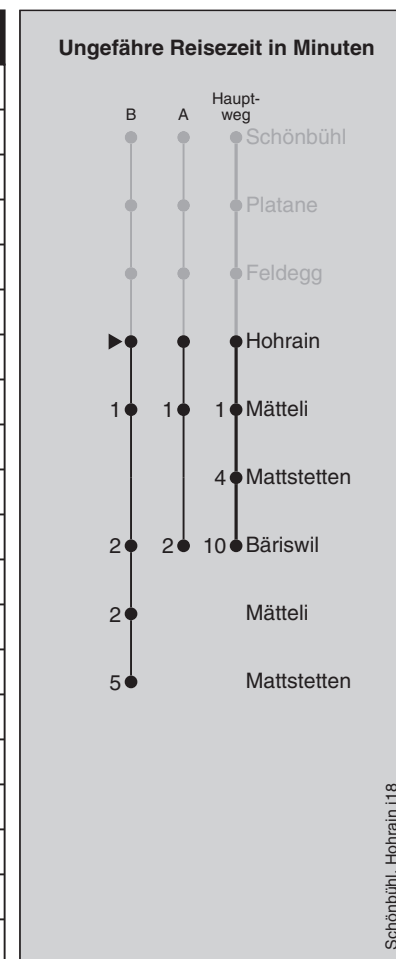

Abfahrten nach Mattstetten / Bärswil

Montag - Freitag		Samstag		Sonn- und Feiertag	
5		5		5	
6	11 ^A 26 [■] 41 ^A 56 [■]	6	11 41	6	
7	11 ^A 26 [■] 41 ^A 56 [■]	7	11 41	7	41
8	11 ^A 41	8	11 41	8	11 41
9	11 41	9	11 41	9	11 41
10	11 41	10	11 41	10	11 41
11	11 41	11	11 41	11	11 41
12	11 41	12	11 41	12	11 41
13	26 56	13	26 56	13	26 56
14	26 56	14	26 56	14	26 56
15	26 56 ^A	15	26 56	15	26 56
16	11 [■] 26 ^A 41 [■] 56 ^A	16	26 56	16	26 56
17	11 [■] 26 ^A 41 [■] 56 ^A	17	26 56	17	26 56
18	11 [■] 26 ^A 41 [■] 56 ^A	18	26 56	18	26 56
19	11 [■] 26 56	19	26 56	19	26 56
20	26 56	20	26 56	20	26 56
21	26 56	21	26 56	21	26 56
22	26 56	22	26 56	22	26 56
23	26 56 [Ⓢ] 56 ¹⁰ _B	23	26 56	23	26 56 ^B
0	28 ^B	0	28 ^B	0	

Feiertage: 1. und 2. Januar, Karfreitag, Ostermontag, Auffahrt, Pfingstmontag, 1. August, 25. und 26. Dezember

A =fährt Weg A

■ =fährt bis Mattstetten

B =fährt Weg B

Ⓢ =nur Fr ohne allg. Feiertage

¹⁰ =Mo-Do ohne allg. Feiertage