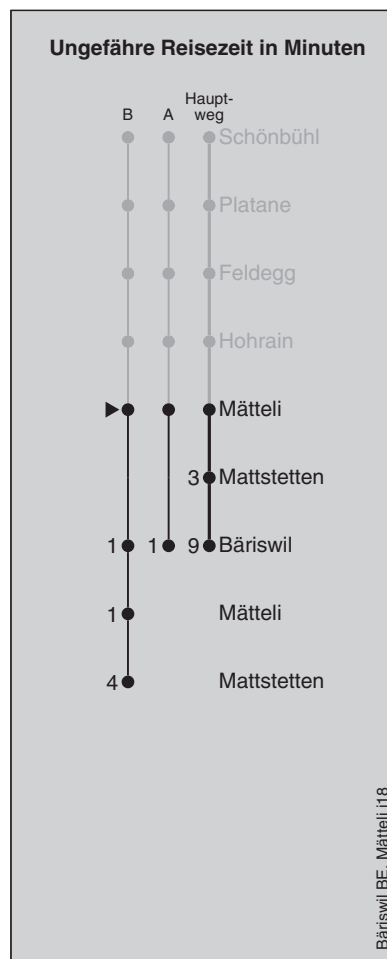

Abfahrten nach Mattstetten / Bärswil

Montag - Freitag		Samstag		Sonn- und Feiertag	
5		5		5	
6	12 ^A 27 [■] 42 ^A 57 [■]	6	12 42	6	
7	12 ^A 27 [■] 42 ^A 57 [■]	7	12 42	7	42
8	12 ^A 42	8	12 42	8	12 42
9	12 42	9	12 42	9	12 42
10	12 42	10	12 42	10	12 42
11	12 42	11	12 42	11	12 42
12	12 42	12	12 42	12	12 42
13	27 57	13	27 57	13	27 57
14	27 57	14	27 57	14	27 57
15	27 57 ^A	15	27 57	15	27 57
16	12 [■] 27 ^A 42 [■] 57 ^A	16	27 57	16	27 57
17	12 [■] 27 ^A 42 [■] 57 ^A	17	27 57	17	27 57
18	12 [■] 27 ^A 42 [■] 57 ^A	18	27 57	18	27 57
19	12 [■] 27 57	19	27 57	19	27 57
20	27 57	20	27 57	20	27 57
21	27 57	21	27 57	21	27 57
22	27 57	22	27 57	22	27 57
23	27 57 [Ⓢ]	23	27 57	23	27
0		0		0	

Feiertage: 1. und 2. Januar, Karfreitag, Ostermontag, Auffahrt, Pfingstmontag, 1. August, 25. und 26. Dezember

A =fährt Weg A

■ =fährt bis Mattstetten

B =fährt Weg B

Ⓢ =nur Fr ohne allg. Feiertage

10 = Mo-Do ohne allg. Feiertage