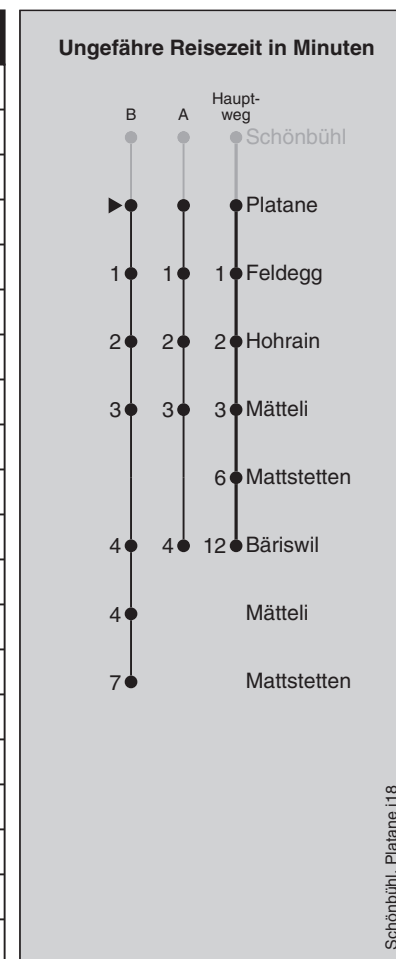

Abfahrten nach Mattstetten / Bärswil

Montag - Freitag		Samstag		Sonn- und Feiertag	
5		5		5	
6	09 ^A 24 [■] 39 ^A 54 [■]	6	09 39	6	
7	09 ^A 24 [■] 39 ^A 54 [■]	7	09 39	7	39
8	09 ^A 39	8	09 39	8	09 39
9	09 39	9	09 39	9	09 39
10	09 39	10	09 39	10	09 39
11	09 39	11	09 39	11	09 39
12	09 39	12	09 39	12	09 39
13	24 54	13	24 54	13	24 54
14	24 54	14	24 54	14	24 54
15	24 54 ^A	15	24 54	15	24 54
16	09 [■] 24 ^A 39 [■] 54 ^A	16	24 54	16	24 54
17	09 [■] 24 ^A 39 [■] 54 ^A	17	24 54	17	24 54
18	09 [■] 24 ^A 39 [■] 54 ^A	18	24 54	18	24 54
19	09 [■] 24 54	19	24 54	19	24 54
20	24 54	20	24 54	20	24 54
21	24 54	21	24 54	21	24 54
22	24 54	22	24 54	22	24 54
23	24 54 [Ⓢ] 54 ¹⁰ _B	23	24 54	23	24 54 ^B
0	26 [Ⓢ] _B	0	26 ^B	0	

Feiertage: 1. und 2. Januar, Karfreitag, Ostermontag, Auffahrt, Pfingstmontag, 1. August, 25. und 26. Dezember

A =fährt Weg A

■ =fährt bis Mattstetten

B =fährt Weg B

Ⓢ =nur Fr ohne allg. Feiertage

10=Mo-Do ohne allg. Feiertage