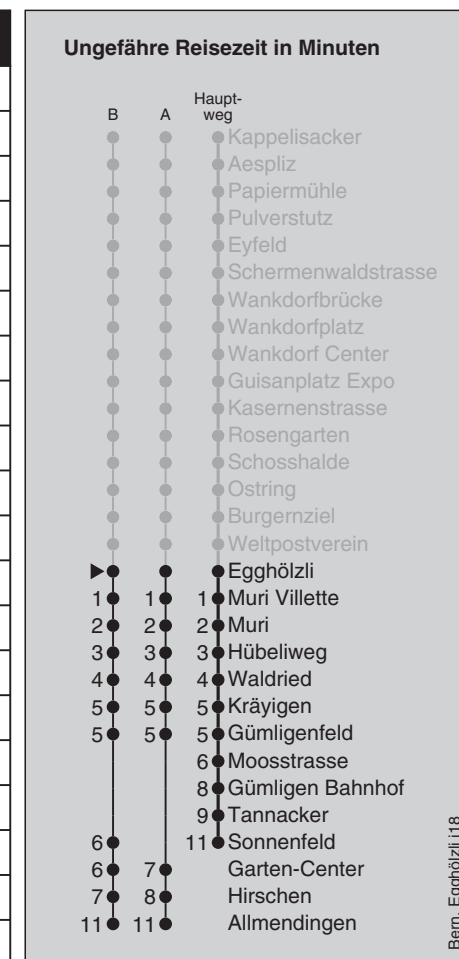

Abfahrten nach Allmendingen / Sonnenfeld

Montag - Freitag				Samstag				Sonn- und Feiertag			
5				5				5			
6	03 ^A	18	35 ^A 50	6	03 ^A	18	33 ^A 48	6			
7	05 ^A	20	35 ^A 50	7	03 ^A	18	33 ^A 48	7	06 ^B	36 ^B	
8	05 ^A	20	33 ^A 48	8	03 ^A	18	33 ^A 48	8	06 ^B	36 ^B	
9	03 ^A	18	33 ^A 48	9	03 ^A	18	33 ^A 48	9	06 ^B	36 ^B	
10	03 ^A	18	33 ^A 48	10	03 ^A	18	33 ^A 48	10	06 ^B	36 ^B	
11	03 ^A	18	33 ^A 48	11	03 ^A	18	33 ^A 48	11	06 ^B	36 ^B	
12	03 ^A	18	33 ^A 48	12	03 ^A	18	33 ^A 48	12	06 ^B	36 ^B	
13	03 ^A	18	33 ^A 48	13	03 ^A	18	33 ^A 48	13	06 ^B	36 ^B	
14	03 ^A	18	33 ^A 48	14	03 ^A	18	33 ^A 48	14	06 ^B	36 ^B	
15	03 ^A	18	33 ^A 48	15	03 ^A	18	33 ^A 48	15	06 ^B	36 ^B	
16	03 ^A	18	33 ^A 48 53 ^A	16	03 ^A	18	33 ^A 48	16	06 ^B	36 ^B	
17	08	23 ^A	38 53 ^A	17	03 ^A	18	33 ^A 48	17	06 ^B	36 ^B	
18	08	20	35 ^A 48	18	03 ^A	18	33 ^A 48	18	06 ^B	36 ^B	
19	03 ^A	18	33 ^A 48	19	03 ^A	18	33 ^A 48	19	06 ^B	36 ^B	
20	03 ^B	39 ^B		20	03 ^B	39 ^B		20	06 ^B	42 ^B	
21	09 ^B	39 ^B		21	09 ^B	39 ^B		21	12 ^B	42 ^B	
22	09 ^B	39 ^B		22	09 ^B	39 ^B		22	12 ^B	42 ^B	
23	09 ^B	39 ^B		23	09 ^B	39 ^B		23	12 ^B	42 ^B	
0	09 ^B			0	09 ^B			0	12 ^B		

Feiertage: 1. und 2. Januar, Karfreitag, Ostermontag, Auffahrt, Pfingstmontag, 1. August, 25. und 26. Dezember

A=fährt Weg A

B=fährt Weg B; Bedienung Sonnenfeld bei Fahrer verlangen

Regionalverkehr Bern-Solothurn Infos Bürozeiten: 031 925 55 55 Sonstige Zeiten: 031 925 56 77 info@rbs.ch www.rbs.ch

Fahrplan-Infos
in Echtzeit