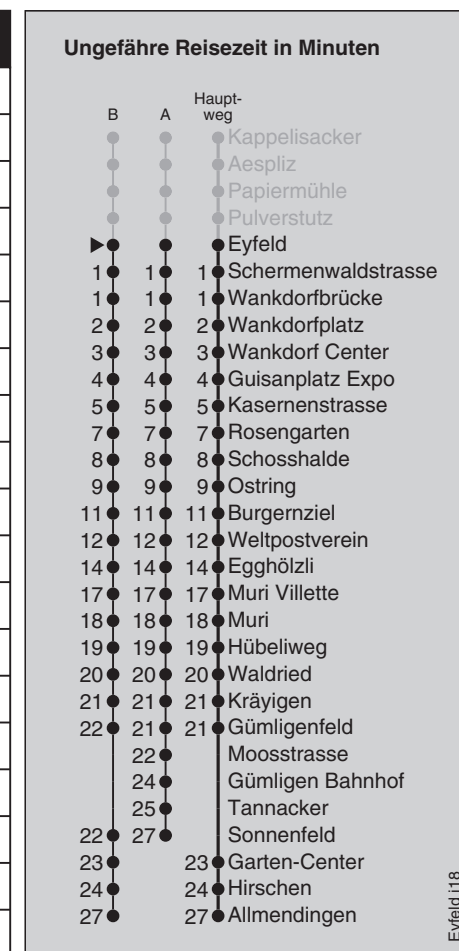

Abfahrten nach Allmendingen / Sonnenfeld

Montag - Freitag		Samstag		Sonn- und Feiertag	
5	48	5	48	5	
6	03 ^A 18 33 ^A 48	6	03 ^A 18 33 ^A 48	6	48 ^B
7	03 ^A 18 33 ^A 48	7	03 ^A 18 33 ^A 48	7	18 ^B 48 ^B
8	03 ^A 18 33 ^A 48	8	03 ^A 18 33 ^A 48	8	18 ^B 48 ^B
9	03 ^A 18 33 ^A 48	9	03 ^A 18 33 ^A 48	9	18 ^B 48 ^B
10	03 ^A 18 33 ^A 48	10	03 ^A 18 33 ^A 48	10	18 ^B 48 ^B
11	03 ^A 18 33 ^A 48	11	03 ^A 18 33 ^A 48	11	18 ^B 48 ^B
12	03 ^A 18 33 ^A 48	12	03 ^A 18 33 ^A 48	12	18 ^B 48 ^B
13	03 ^A 18 33 ^A 48	13	03 ^A 18 33 ^A 48	13	18 ^B 48 ^B
14	03 ^A 18 33 ^A 48	14	03 ^A 18 33 ^A 48	14	18 ^B 48 ^B
15	03 ^A 18 33 ^A 48	15	03 ^A 18 33 ^A 48	15	18 ^B 48 ^B
16	03 ^A 18 33 48 ^A	16	03 ^A 18 33 ^A 48	16	18 ^B 48 ^B
17	03 18 ^A 33 48 ^A	17	03 ^A 18 33 ^A 48	17	18 ^B 48 ^B
18	03 ^A 18 33 ^A 48	18	03 ^A 18 33 ^A 48	18	18 ^B 48 ^B
19	03 ^A 18 33 ^A 48 ^B	19	03 ^A 18 33 ^A 48 ^B	19	18 ^B 48 ^B
20	24 ^B 54 ^B	20	24 ^B 54 ^B	20	24 ^B 54 ^B
21	24 ^B 54 ^B	21	24 ^B 54 ^B	21	24 ^B 54 ^B
22	24 ^B 54 ^B	22	24 ^B 54 ^B	22	24 ^B 54 ^B
23	24 ^B 54 ^B	23	24 ^B 54 ^B	23	24 ^B 54 ^B

Feiertage: 1. und 2. Januar, Karfreitag, Ostermontag, Auffahrt, Pfingstmontag, 1. August, 25. und 26. Dezember

A=fährt Weg A

B=fährt Weg B; Bedienung Sonnenfeld bei Fahrer verlangen

Regionalverkehr Bern-Solothurn Infos Bürozeiten: 031 925 55 55 Sonstige Zeiten: 031 925 56 77 info@rbs.ch www.rbs.ch

Fahrplan-Infos
in Echtzeit