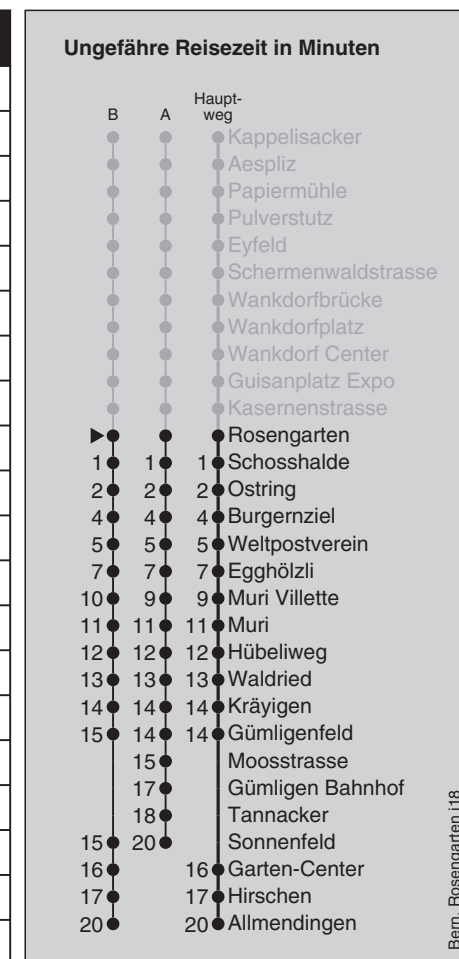

Abfahrten nach Allmendingen / Sonnenfeld

Montag - Freitag		Samstag		Sonn- und Feiertag	
5	55	5	55	5	
6	10 ^A 26 41 ^A 56	6	10 ^A 25 40 ^A 55	6	55 ^B
7	11 ^A 26 41 ^A 56	7	10 ^A 25 40 ^A 55	7	25 ^B 55 ^B
8	11 ^A 25 40 ^A 55	8	10 ^A 25 40 ^A 55	8	25 ^B 55 ^B
9	10 ^A 25 40 ^A 55	9	10 ^A 25 40 ^A 55	9	25 ^B 55 ^B
10	10 ^A 25 40 ^A 55	10	10 ^A 25 40 ^A 55	10	25 ^B 55 ^B
11	10 ^A 25 40 ^A 55	11	10 ^A 25 40 ^A 55	11	25 ^B 55 ^B
12	10 ^A 25 40 ^A 55	12	10 ^A 25 40 ^A 55	12	25 ^B 55 ^B
13	10 ^A 25 40 ^A 55	13	10 ^A 25 40 ^A 55	13	25 ^B 55 ^B
14	10 ^A 25 40 ^A 55	14	10 ^A 25 40 ^A 55	14	25 ^B 55 ^B
15	10 ^A 25 40 ^A 55	15	10 ^A 25 40 ^A 55	15	25 ^B 55 ^B
16	10 ^A 25 42 57 ^A	16	10 ^A 25 40 ^A 55	16	25 ^B 55 ^B
17	12 27 ^A 42 57 ^A	17	10 ^A 25 40 ^A 55	17	25 ^B 55 ^B
18	11 ^A 26 40 ^A 55	18	10 ^A 25 40 ^A 55	18	25 ^B 55 ^B
19	10 ^A 25 40 ^A 55 ^B	19	10 ^A 25 40 ^A 55 ^B	19	25 ^B 55 ^B
20	31 ^B	20	31 ^B	20	31 ^B
21	01 ^B 31 ^B	21	01 ^B 31 ^B	21	01 ^B 31 ^B
22	01 ^B 31 ^B	22	01 ^B 31 ^B	22	01 ^B 31 ^B
23	01 ^B 31 ^B	23	01 ^B 31 ^B	23	01 ^B 31 ^B
0	01 ^B	0	01 ^B	0	01 ^B

Feiertage: 1. und 2. Januar, Karfreitag, Ostermontag, Auffahrt, Pfingstmontag, 1. August, 25. und 26. Dezember

A=fährt Weg A

B=fährt Weg B; Bedienung Sonnenfeld bei Fahrer verlangen

Regionalverkehr Bern-Solothurn Infos Bürozeiten: 031 925 55 55 Sonstige Zeiten: 031 925 56 77 info@rbs.ch www.rbs.ch

Fahrplan-Infos
in Echtzeit