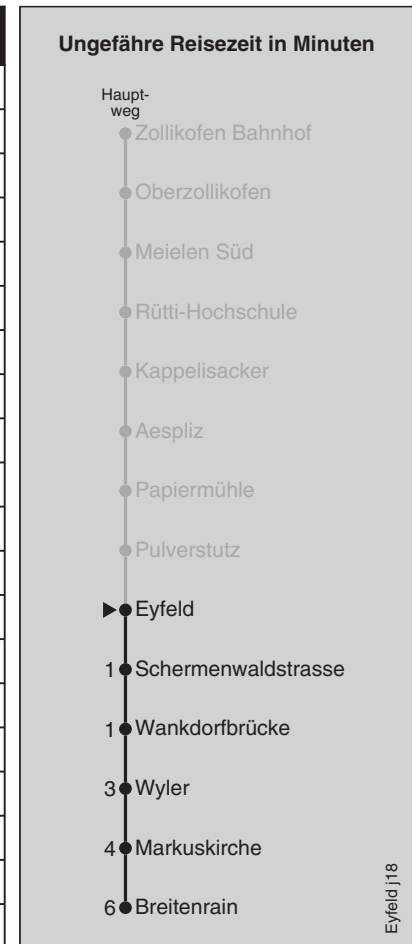

## Abfahrten nach Breitenrain

Montag - Freitag		Samstag	Sonn- und Feiertag
5		5	
6	26 41 56	6	
7	11 26 41 56	7	
8	11	8	
9		9	
10		10	
11		11	
12		12	
13		13	
14		14	
15		15	
16	11 26 41 56	16	
17	11 26 41 56	17	
18	11 26	18	
19		19	
20		20	
21		21	
22		22	
23		23	
0		0	