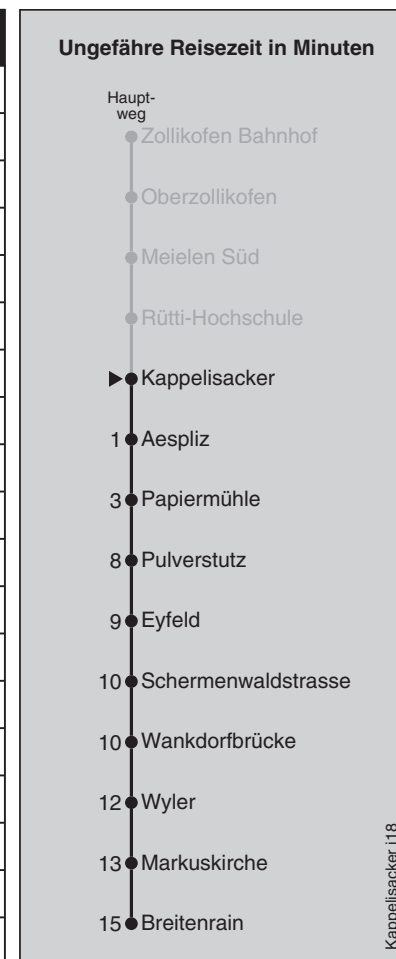

# 41

# Kappelisacker

## Abfahrten nach Breitenrain

Montag - Freitag		Samstag		Sonn- und Feiertag	
5		5		5	
6	17 32 47	6		6	
7	02 17 32 47	7		7	
8	02 17 <sup>■</sup>	8		8	
9		9		9	
10		10		10	
11		11		11	
12		12		12	
13		13		13	
14		14		14	
15		15		15	
16	17 32 47	16		16	
17	02 17 32 47	17		17	
18	02 17 32 <sup>■</sup>	18		18	
19		19		19	
20		20		20	
21		21		21	
22		22		22	
23		23		23	

Fahrplan-Infos  
in Echtzeit